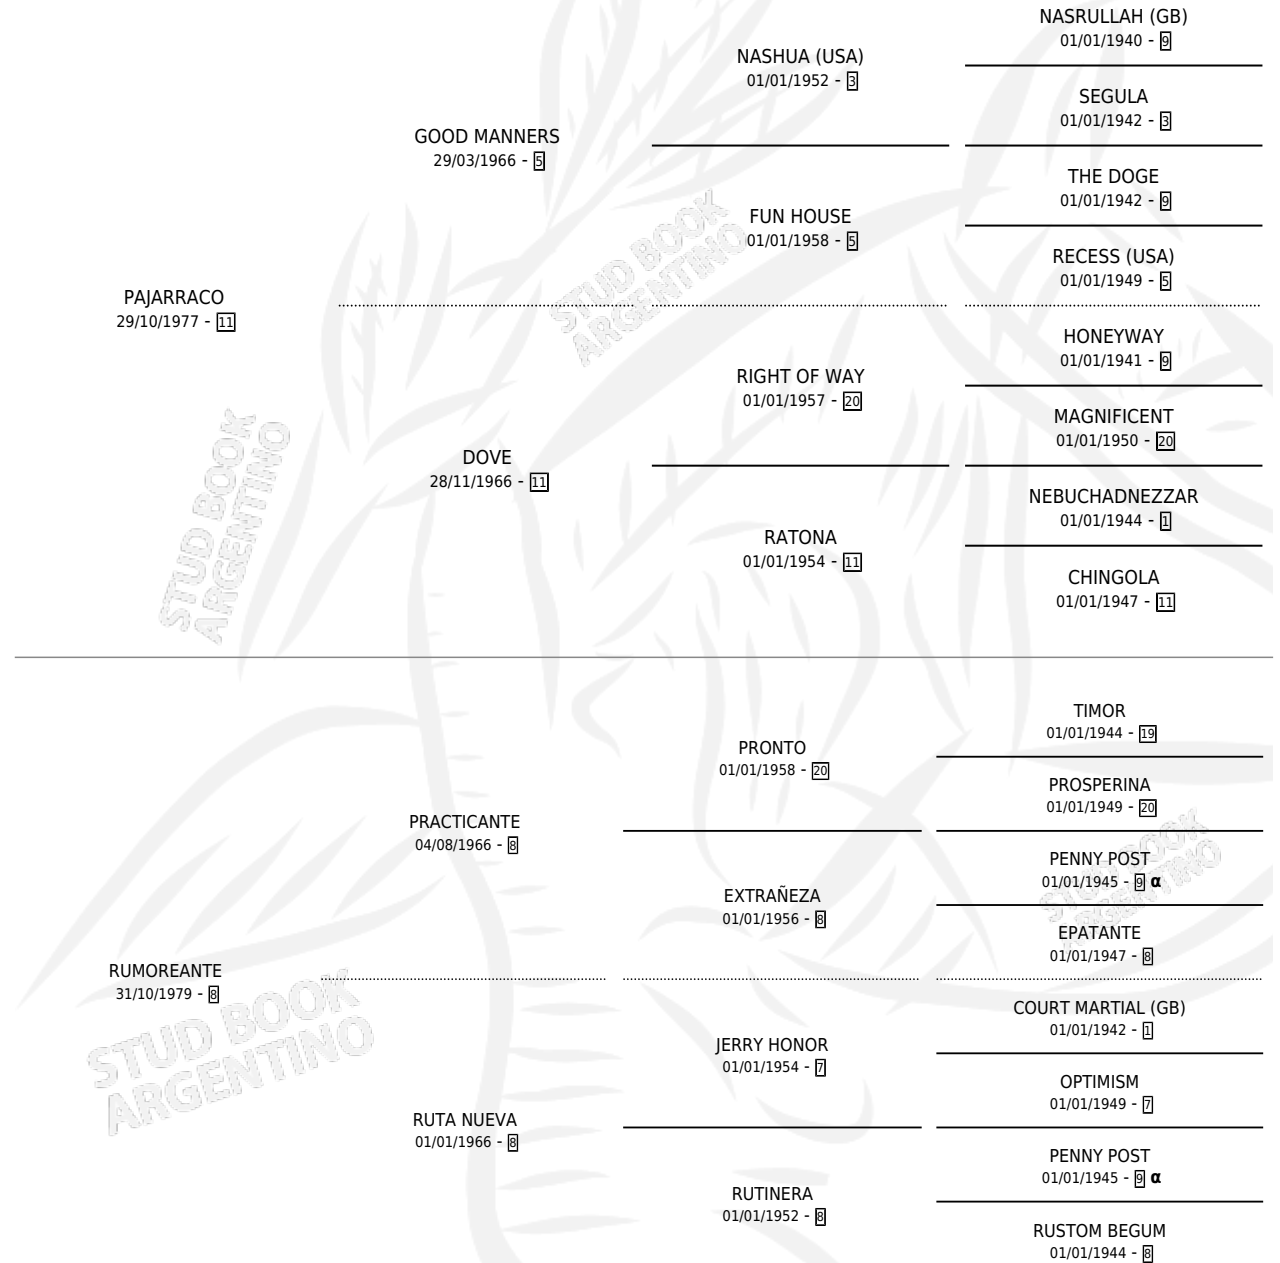

PA' ATACAR

por PAJARRACO y RUMOREANTE por PRACTICANTE

Argentina · Macho · Tordillo · SP · 20/10/1985
Familia 8-g · Volumen 32

ESTADO

TIPIFICACIÓN SANGUÍNEA	X
TIPIFICACIÓN POR ADN	X
PASAPORTE	X
IDENTIFICACIÓN POR MICROCHIP	X
REPRODUCTOR	X

Lugar de nacimiento: Imperial

Criador: Sin dato

PEDIGREE

INBREEDING : α

PA' ATACAR

Datos oficiales del Stud Book Argentino

Documento generado el 08/05/2026

studbook.org.ar