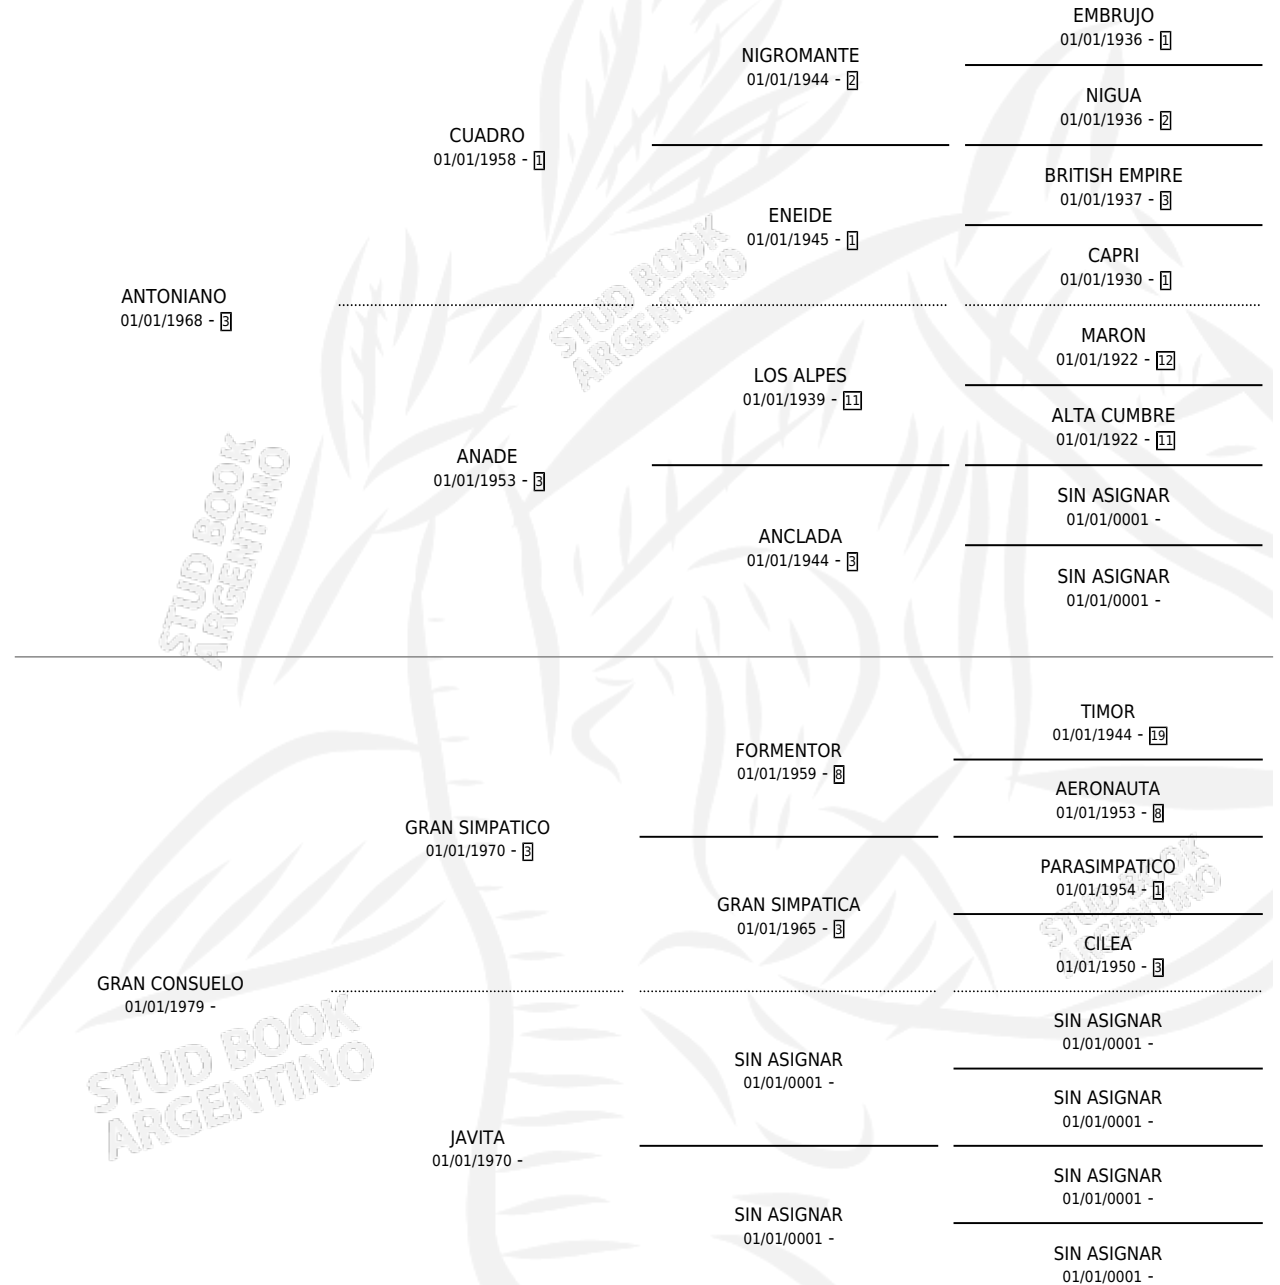

GRAN ANTONIO

por ANTONIANO y GRAN CONSUELO por GRAN SIMPATICO

Argentina · Macho · Zaino · SP · 24/10/1985
Familia · Volumen 32

ESTADO

TIPIFICACIÓN SANGUÍNEA	X
TIPIFICACIÓN POR ADN	X
PASAPORTE	X
IDENTIFICACIÓN POR MICROCHIP	X
REPRODUCTOR	X

Lugar de nacimiento: Don Tazio

Criador: Sin dato

PEDIGREE

GRAN ANTONIO

Datos oficiales del Stud Book Argentino

Documento generado el 06/05/2026

studbook.org.ar