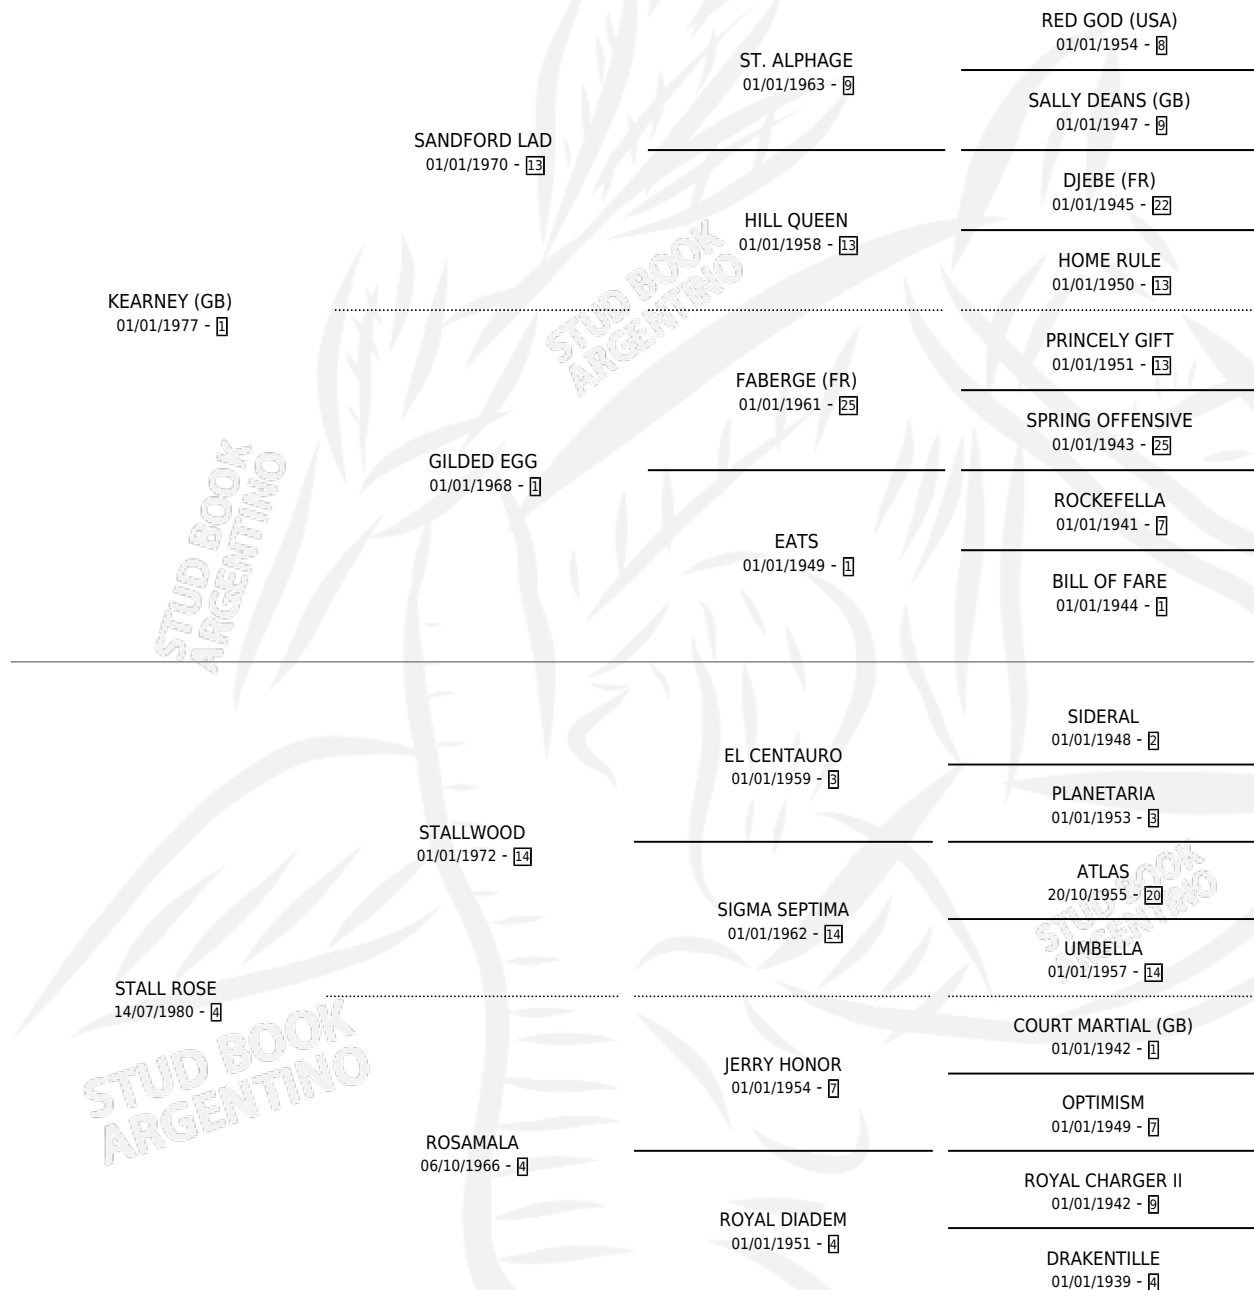

TURINDU

por KEARNEY (GB) y STALL ROSE por STALLWOOD

Argentina · Macho · Alazan · SP · 20/10/1985
Familia 4-c · Volumen 32

ESTADO

TIPIFICACIÓN SANGUÍNEA	X
TIPIFICACIÓN POR ADN	X
PASAPORTE	X
IDENTIFICACIÓN POR MICROCHIP	X
REPRODUCTOR	X

Lugar de nacimiento:

Criador: Sin dato

PEDIGREE

CAMPAÑA

Solo carreras oficiales de Argentina

POR EDAD

EDAD	CC	1°	2°	3°	4°	5°	NP	CLC	CLG	CLCG1	CLGG1	IMPORTE	GANANCIA / CC
5 AÑOS	1	0	0	0	1	0	0	0	0	0	0	\$0	\$0
TOTALES	1	0	0	0	1	0	0	0	0	0	0	\$0	\$0
%		0.0%	0.0%	0.0%	100%	0.0%	0.0%	0.0%	0.0%	0.0%	0.0%		