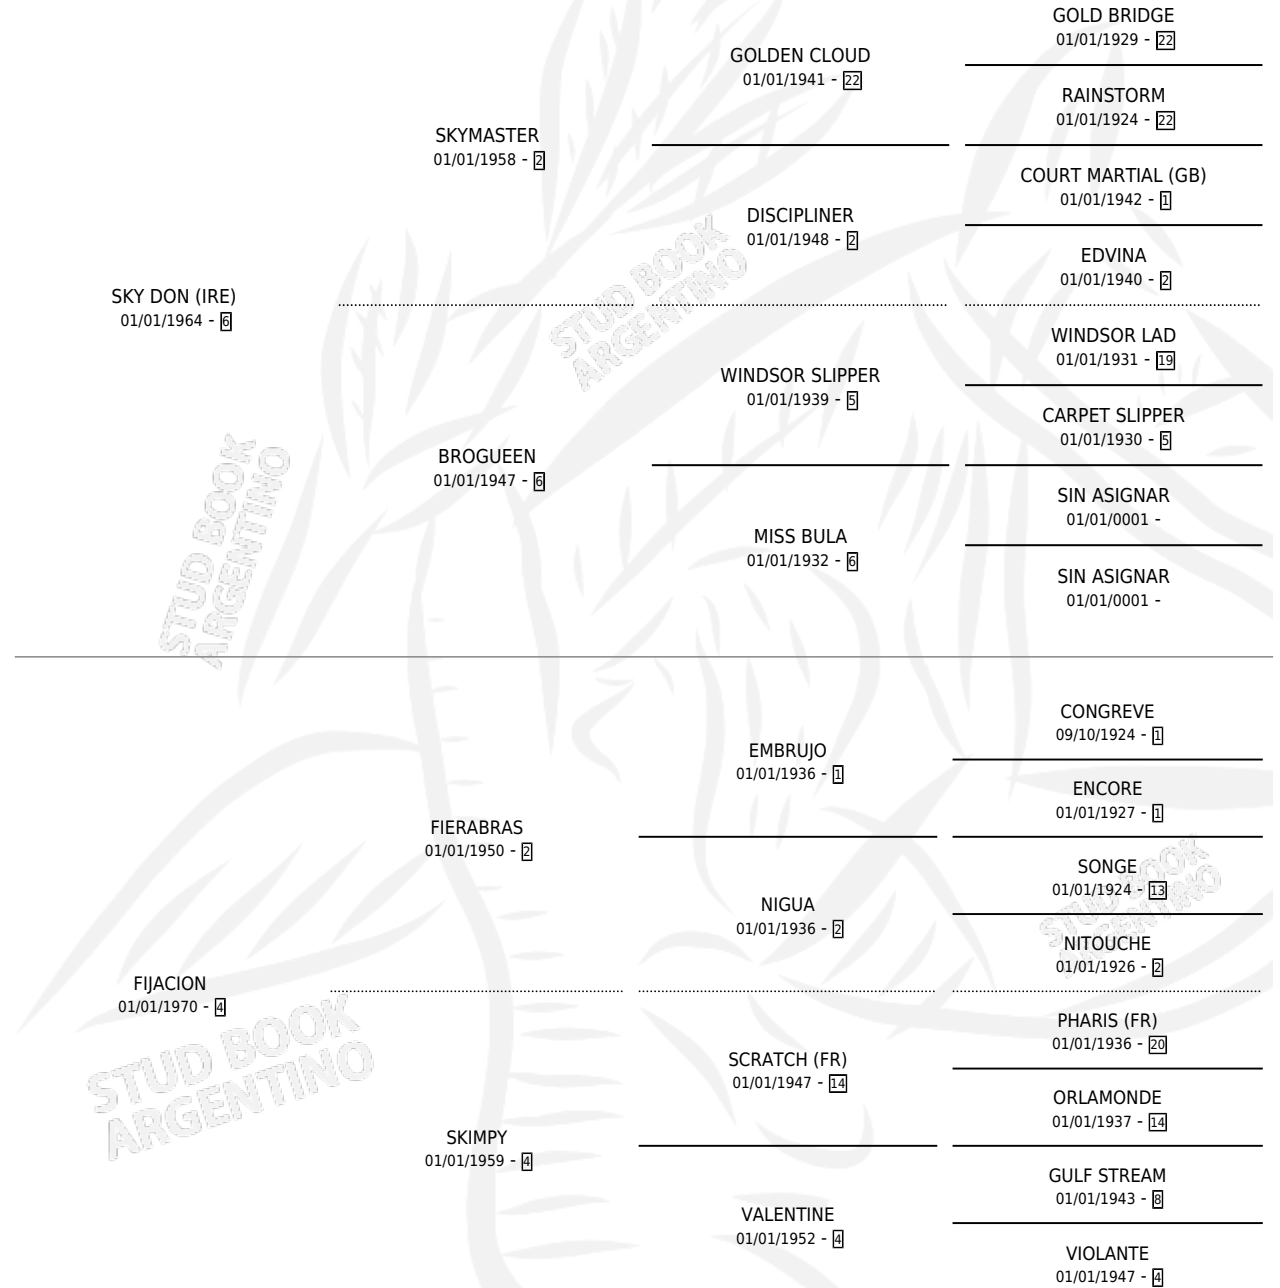

DON CIELO

por SKY DON (IRE) y FIJACION por FIERABRAS

Argentina · Macho · Zaino · SP · 27/10/1985
Familia 4-b · Volumen 32

ESTADO

TIPIFICACIÓN SANGUÍNEA	X
TIPIFICACIÓN POR ADN	X
PASAPORTE	X
IDENTIFICACIÓN POR MICROCHIP	X
REPRODUCTOR	X

Lugar de nacimiento: Dinastia

Criador: Sin dato

PEDIGREE

DON CIELO

Datos oficiales del Stud Book Argentino

Documento generado el 04/05/2026

studbook.org.ar