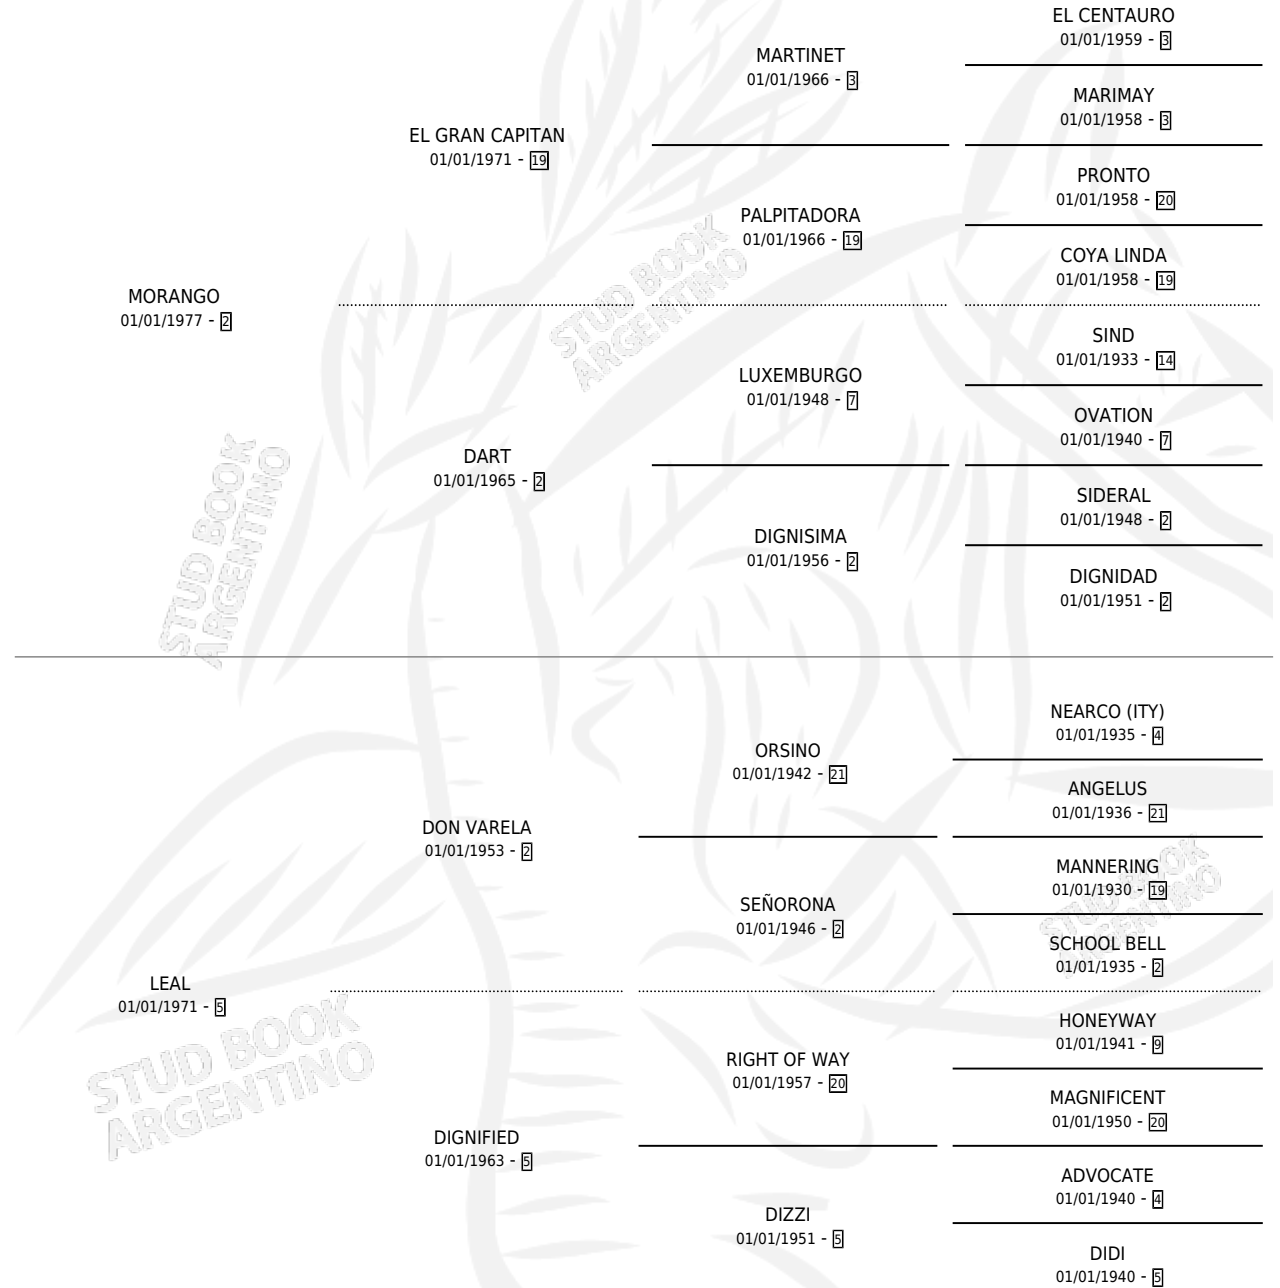

PLATA LEAL

por MORANGO y LEAL por DON VARELA

Argentina · Hembra · Zaino · SP · 27/10/1985
Familia 5-h · Volumen 32

ESTADO

TIPIFICACIÓN SANGUÍNEA	X
TIPIFICACIÓN POR ADN	X
PASAPORTE	X
IDENTIFICACIÓN POR MICROCHIP	X
REPRODUCTOR	X

Lugar de nacimiento: Dinastia

Criador: Sin dato

PEDIGREE

PLATA LEAL

Datos oficiales del Stud Book Argentino

Documento generado el 14/05/2026

studbook.org.ar