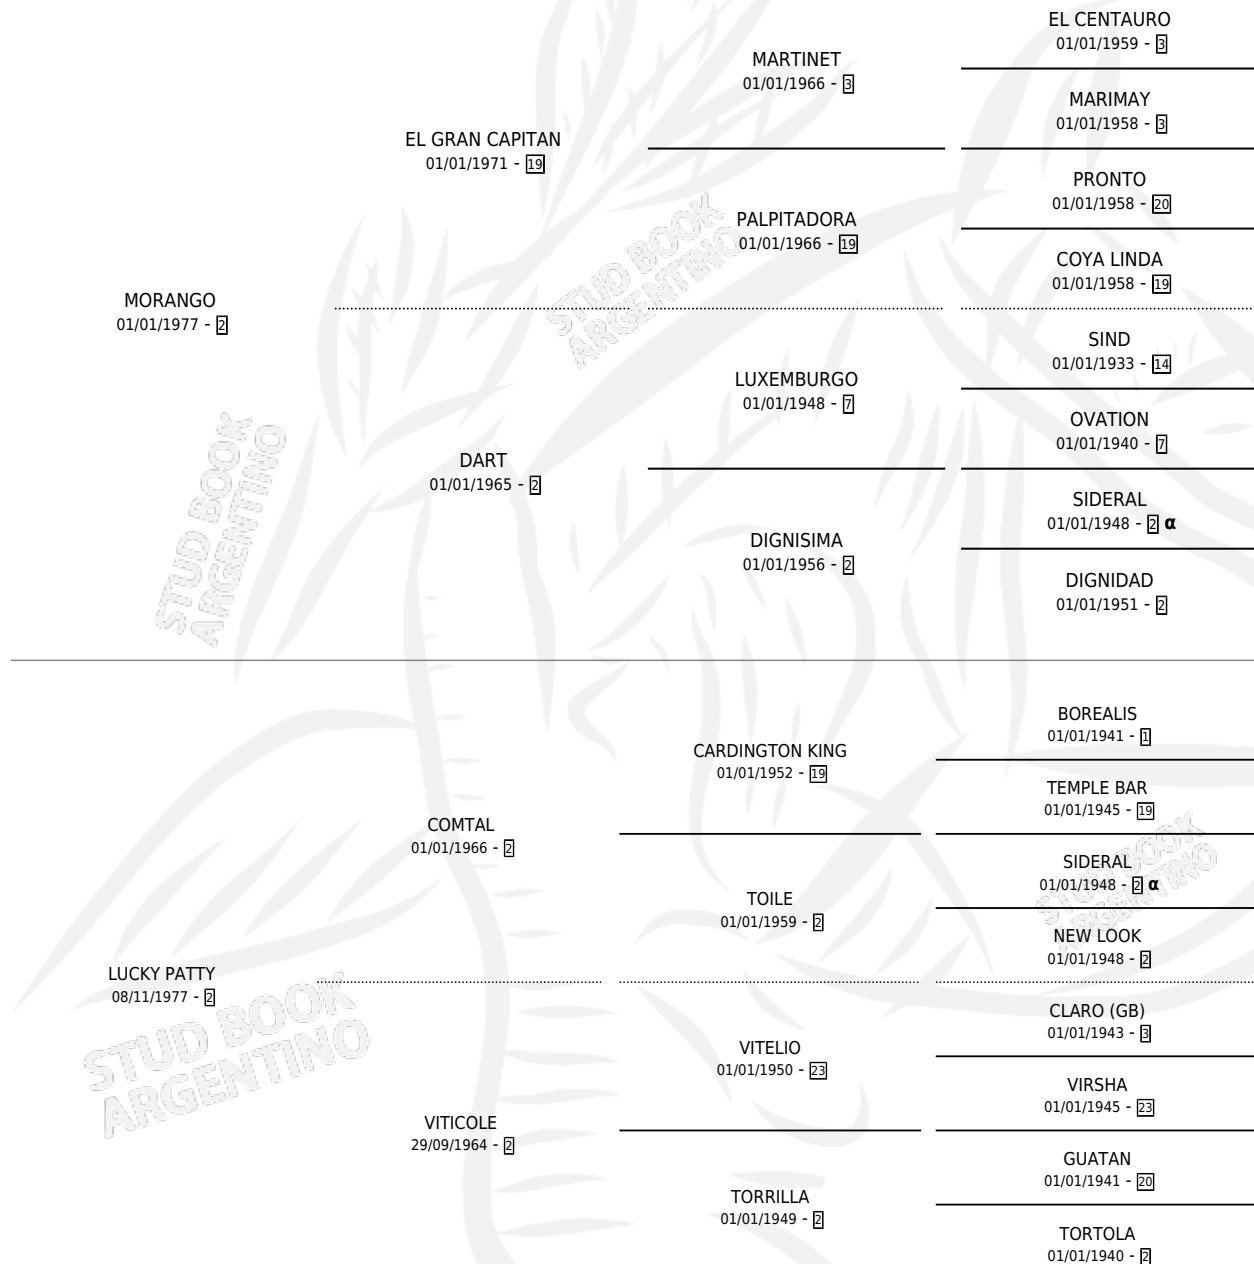

# PLATA LUJOSA

por MORANGO y LUCKY PATTY por COMTAL

Argentina · Hembra · Alazan · SP · 12/10/1985  
Familia 2-n · Volumen 32

## ESTADO

TIPIFICACIÓN SANGUÍNEA	X
TIPIFICACIÓN POR ADN	X
PASAPORTE	X
IDENTIFICACIÓN POR MICROCHIP	X
REPRODUCTOR	X

**Lugar de nacimiento:** Dinastia

**Criador:** Sin dato

## PEDIGREE

INBREEDING : α

# PLATA LUJOSA

**Datos oficiales del Stud Book Argentino**

Documento generado el 08/05/2026

[studbook.org.ar](http://studbook.org.ar)