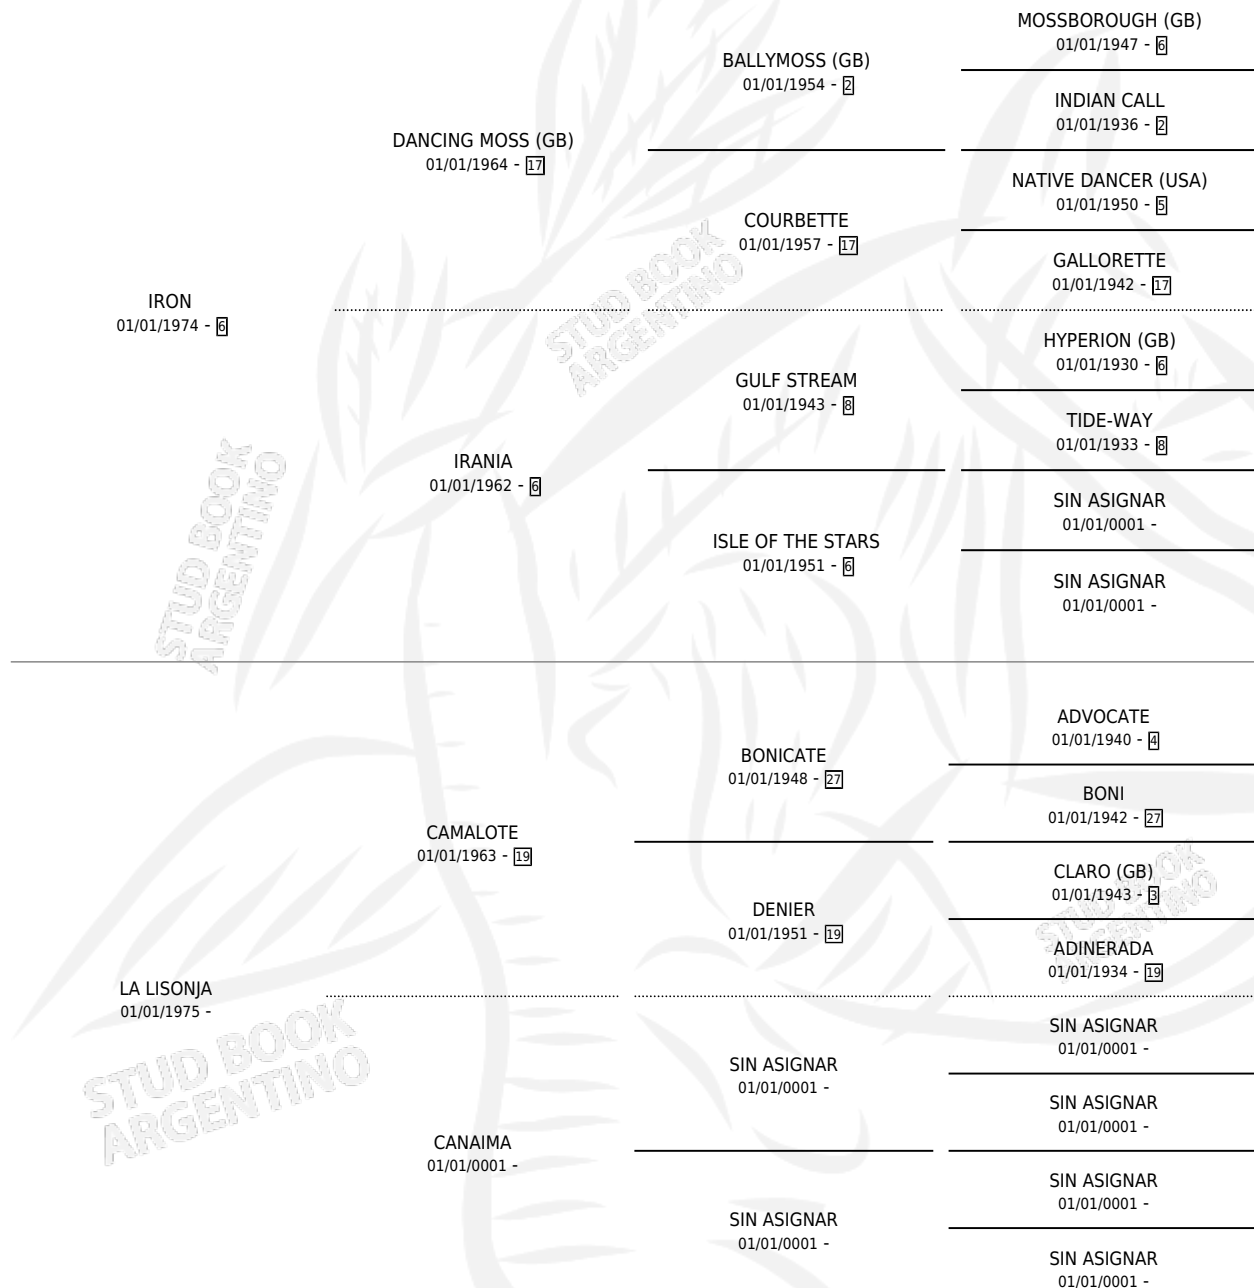

LISONJERA IRON

por IRON y LA LISONJA por CAMALOTE

Argentina · Hembra · Alazan Tostado · SP · 14/10/1985
Familia · Volumen 32

ESTADO

TIPIFICACIÓN SANGUÍNEA	X
TIPIFICACIÓN POR ADN	X
PASAPORTE	X
IDENTIFICACIÓN POR MICROCHIP	X
REPRODUCTOR	X

Lugar de nacimiento: San Pantaleon

Criador: Sin dato

PEDIGREE

LISONJERA IRON

Datos oficiales del Stud Book Argentino

Documento generado el 14/05/2026

studbook.org.ar