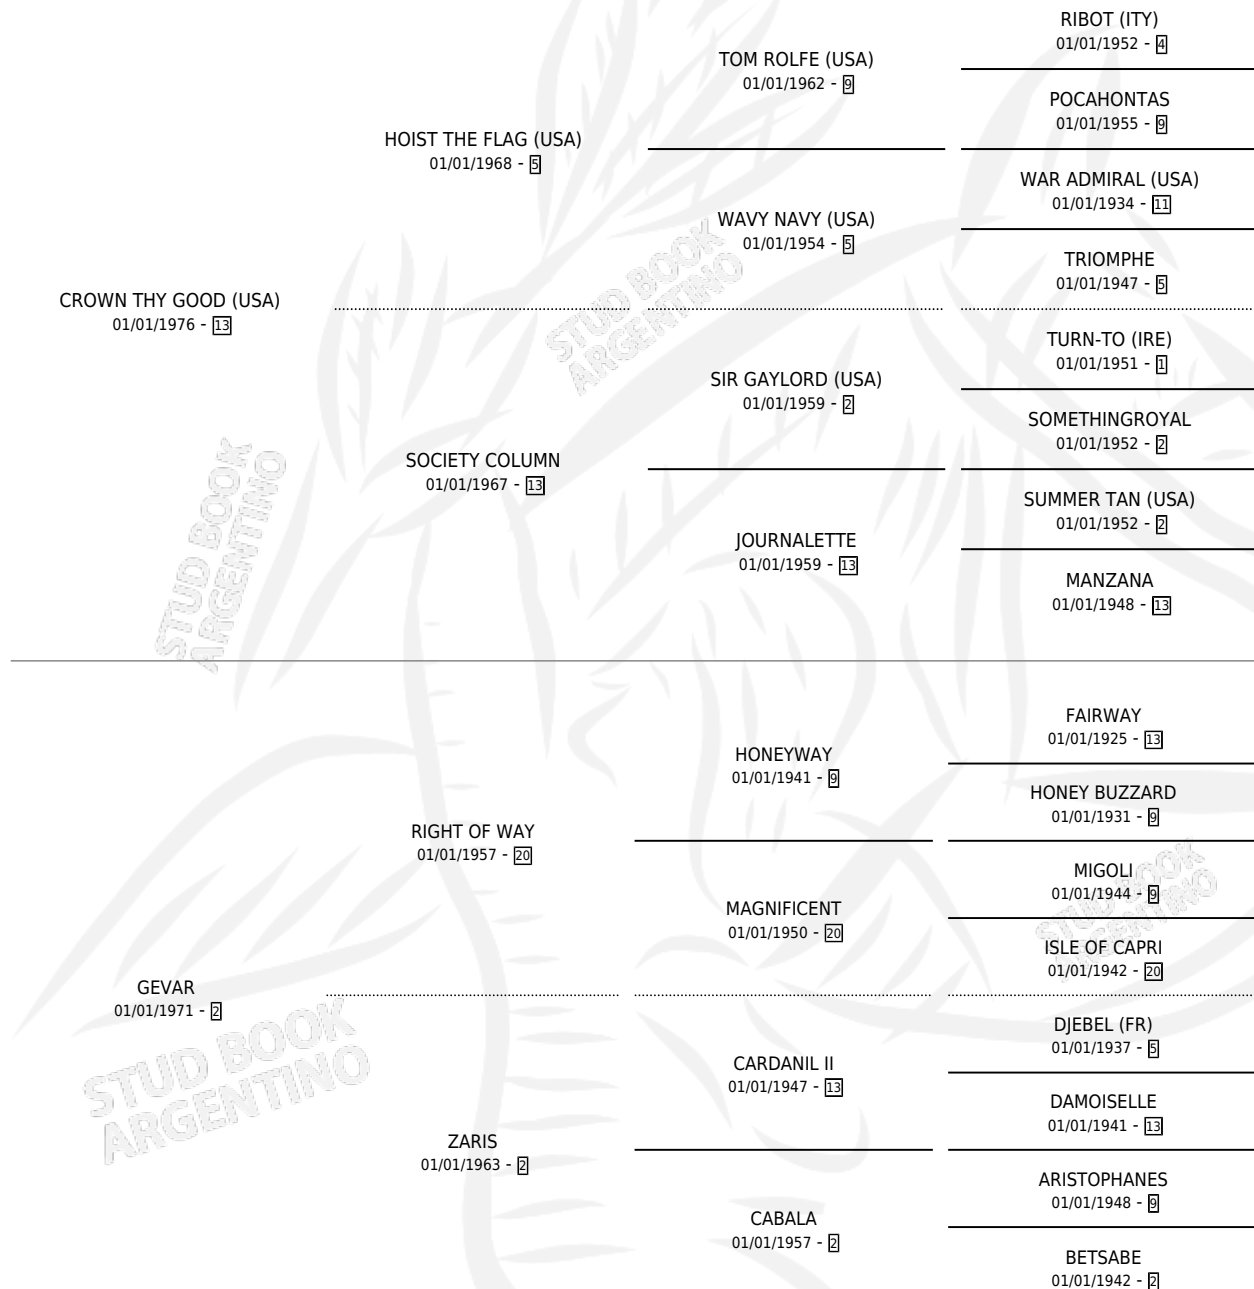

CROWN GOLDA

por CROWN THY GOOD (USA) y GEVAR por RIGHT OF WAY

Argentina · Hembra · Zaino · SP · 23/10/1985
Familia 2-u · Volumen 32

ESTADO

TIPIFICACIÓN SANGUÍNEA	✓
TIPIFICACIÓN POR ADN	✓
PASAPORTE	X
IDENTIFICACIÓN POR MICROCHIP	X
REPRODUCTOR	✓

Lugar de nacimiento: Botafogo
Criador: Sin dato

~

HIJOS

	MACHOS	HEMBRAS
16 NACIERON	7	9
8 CORRIERON	6	2
7 GANARON	5	2

1 GANADORES CL	1 GANADORES GR	1 GANADORES G1

PEDIGREE