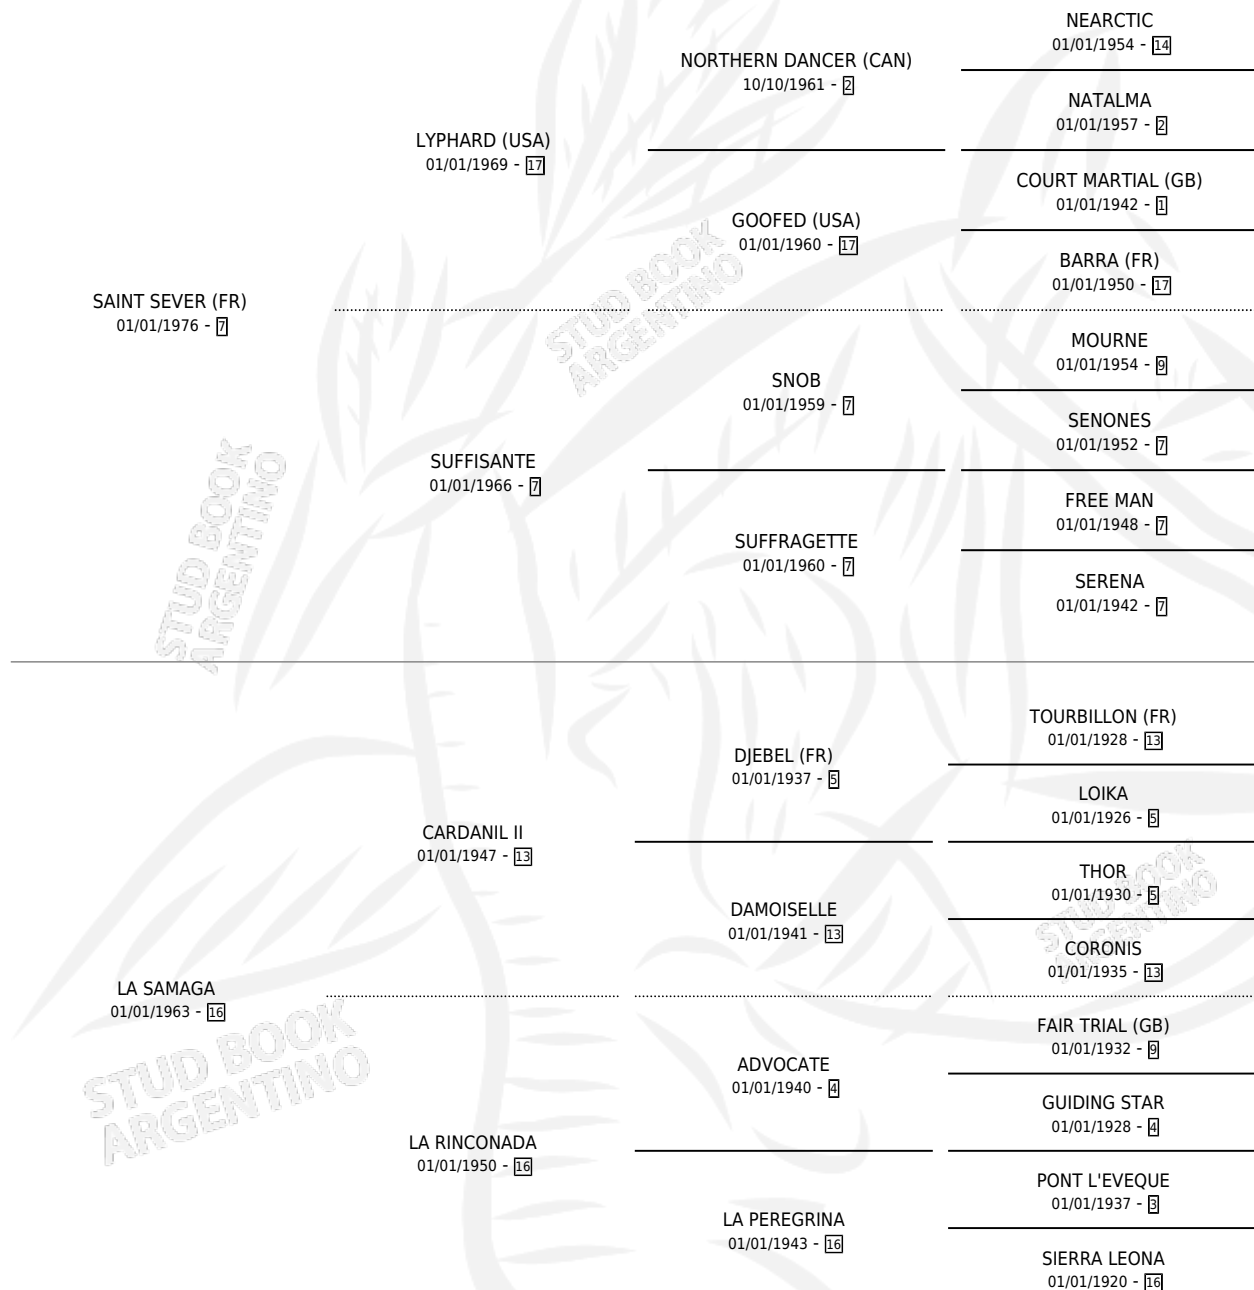

LAGUNA VERDE

por SAINT SEVER (FR) y LA SAMAGA por CARDANIL II

Argentina · Hembra · Zaino · SP · 12/10/1985
Familia 16-e · Volumen 32

ESTADO

TIPIFICACIÓN SANGUÍNEA	X
TIPIFICACIÓN POR ADN	X
PASAPORTE	X
IDENTIFICACIÓN POR MICROCHIP	X
REPRODUCTOR	X

Lugar de nacimiento: Ojo de Agua

Criador: Sin dato

PEDIGREE

LAGUNA VERDE

Datos oficiales del Stud Book Argentino

Documento generado el 07/05/2026

studbook.org.ar