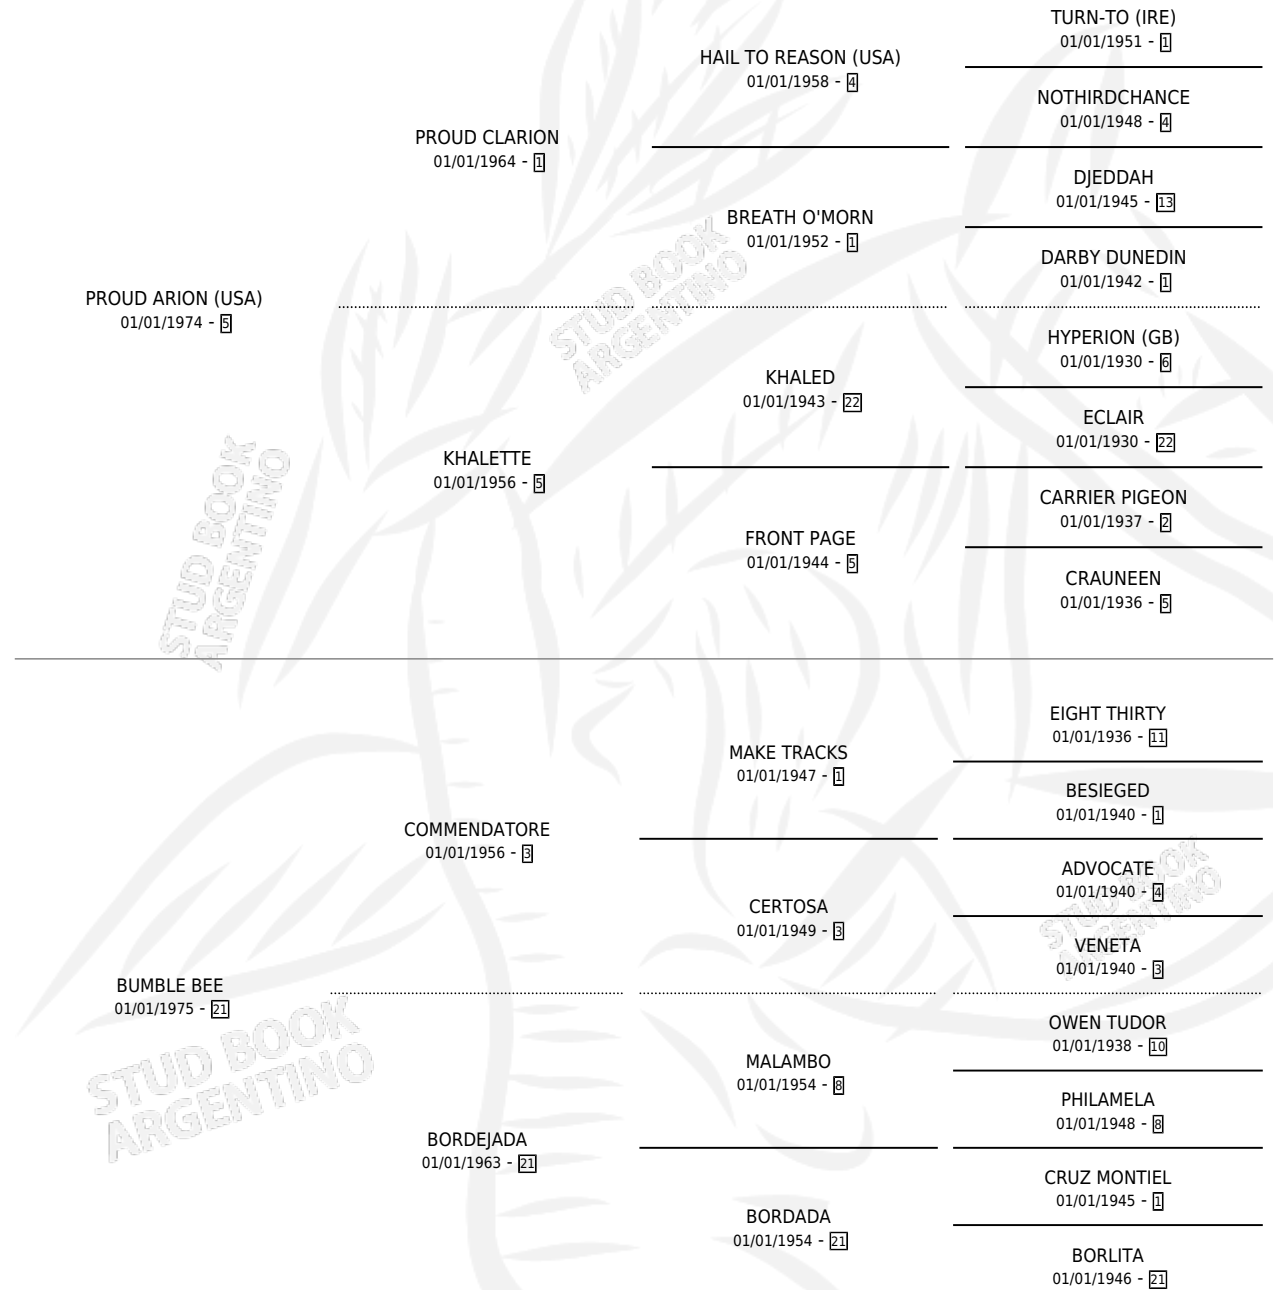

PIERROT

por **PROUD ARION (USA)** y **BUMBLE BEE** por **COMMENDATORE**

Argentina · Macho · Alazan · SP · 28/10/1985
Familia 21 · Volumen 32

ESTADO

TIPIFICACIÓN SANGUÍNEA	X
TIPIFICACIÓN POR ADN	X
PASAPORTE	X
IDENTIFICACIÓN POR MICROCHIP	X
REPRODUCTOR	X

Lugar de nacimiento: El Candil

Criador: Sin dato

PEDIGREE

CAMPAÑA

Solo carreras oficiales de Argentina

POR EDAD

EDAD	CC	1°	2°	3°	4°	5°	NP	CLC	CLG	CLCG1	CLGG1	IMPORTE	GANANCIA / CC
4 AÑOS	3	0	0	1	1	0	1	0	0	0	0	\$0	\$0
5 AÑOS	3	1	1	0	0	0	1	0	0	0	0	\$0	\$0
6 AÑOS	5	1	0	0	1	1	2	0	0	0	0	\$0	\$0
8 AÑOS	1	0	0	0	0	0	1	0	0	0	0	\$0	\$0
TOTALES	12	2	1	1	2	1	5	0	0	0	0	\$0	\$0
%		16.7%	8.3%	8.3%	16.7%	8.3%	41.7%	0.0%	0.0%	0.0%	0.0%		