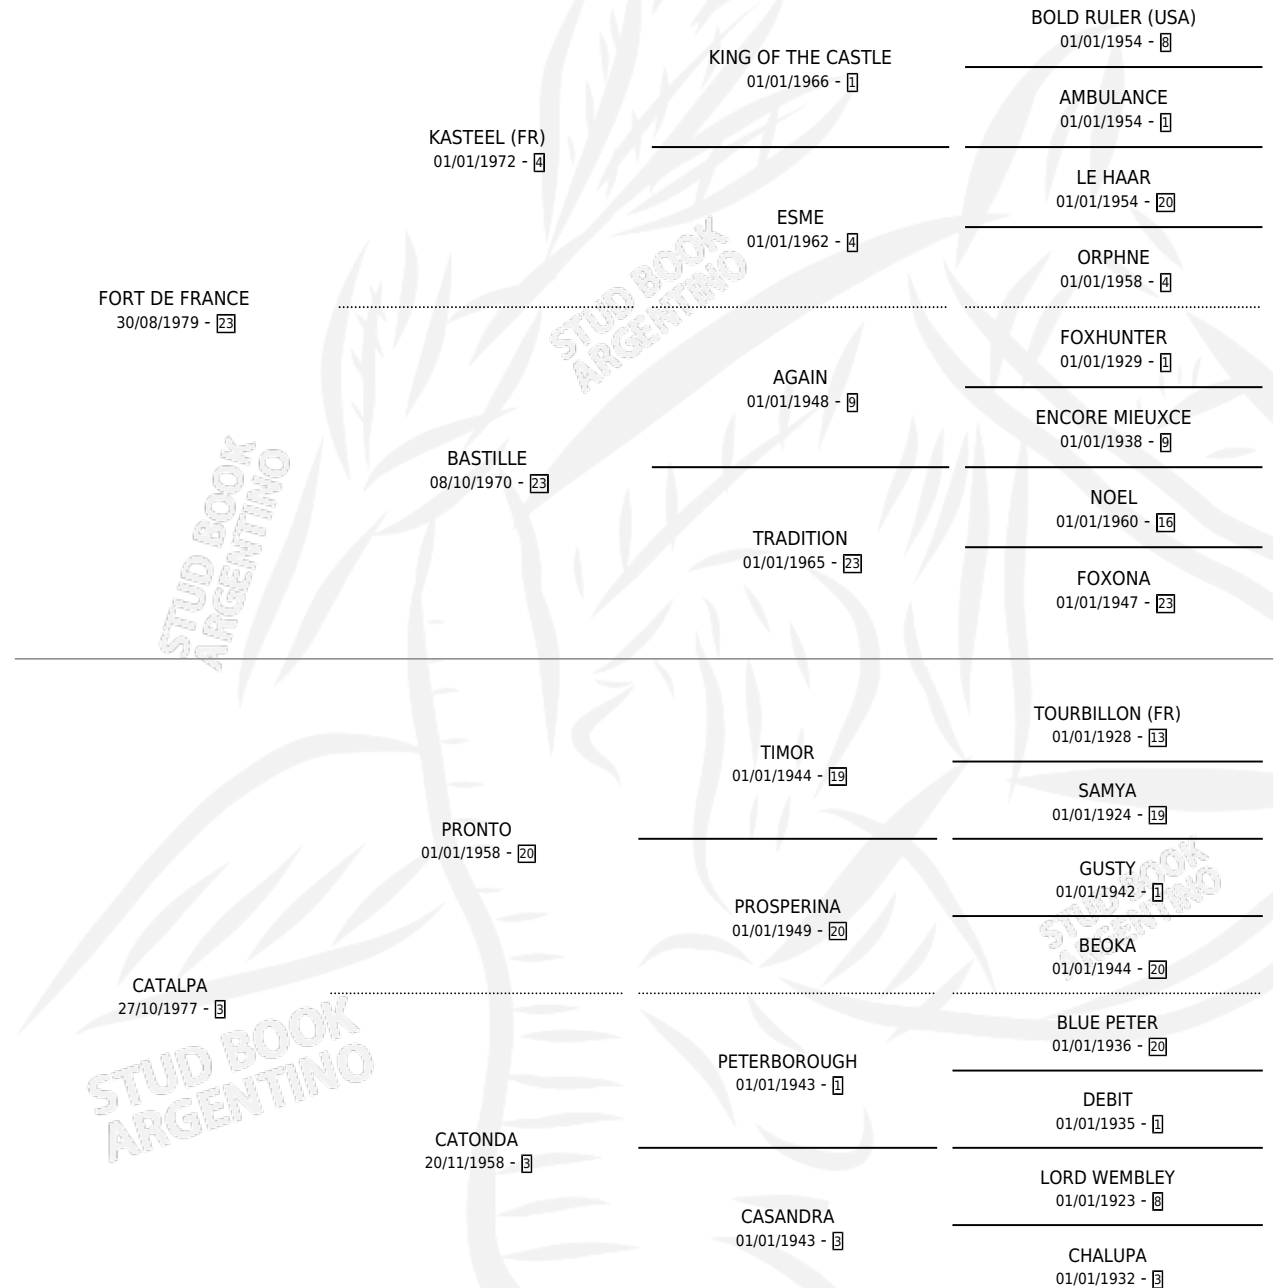

QUE FRANCESITA

por FORT DE FRANCE y CATALPA por PRONTO

Argentina · Hembra · Alazan · SP · 15/10/1985
Familia 3-n · Volumen 32

ESTADO

TIPIFICACIÓN SANGUÍNEA	✓
TIPIFICACIÓN POR ADN	X
PASAPORTE	X
IDENTIFICACIÓN POR MICROCHIP	X
REPRODUCTOR	✓

Lugar de nacimiento: La Quebrada

Criador: De Mas De Dos S.R.L.

~

HIJOS

	MACHOS	HEMBRAS
5 NACIERON	2	3
1 CORRIERON	0	1

SIN ACTUACIONES

PEDIGREE