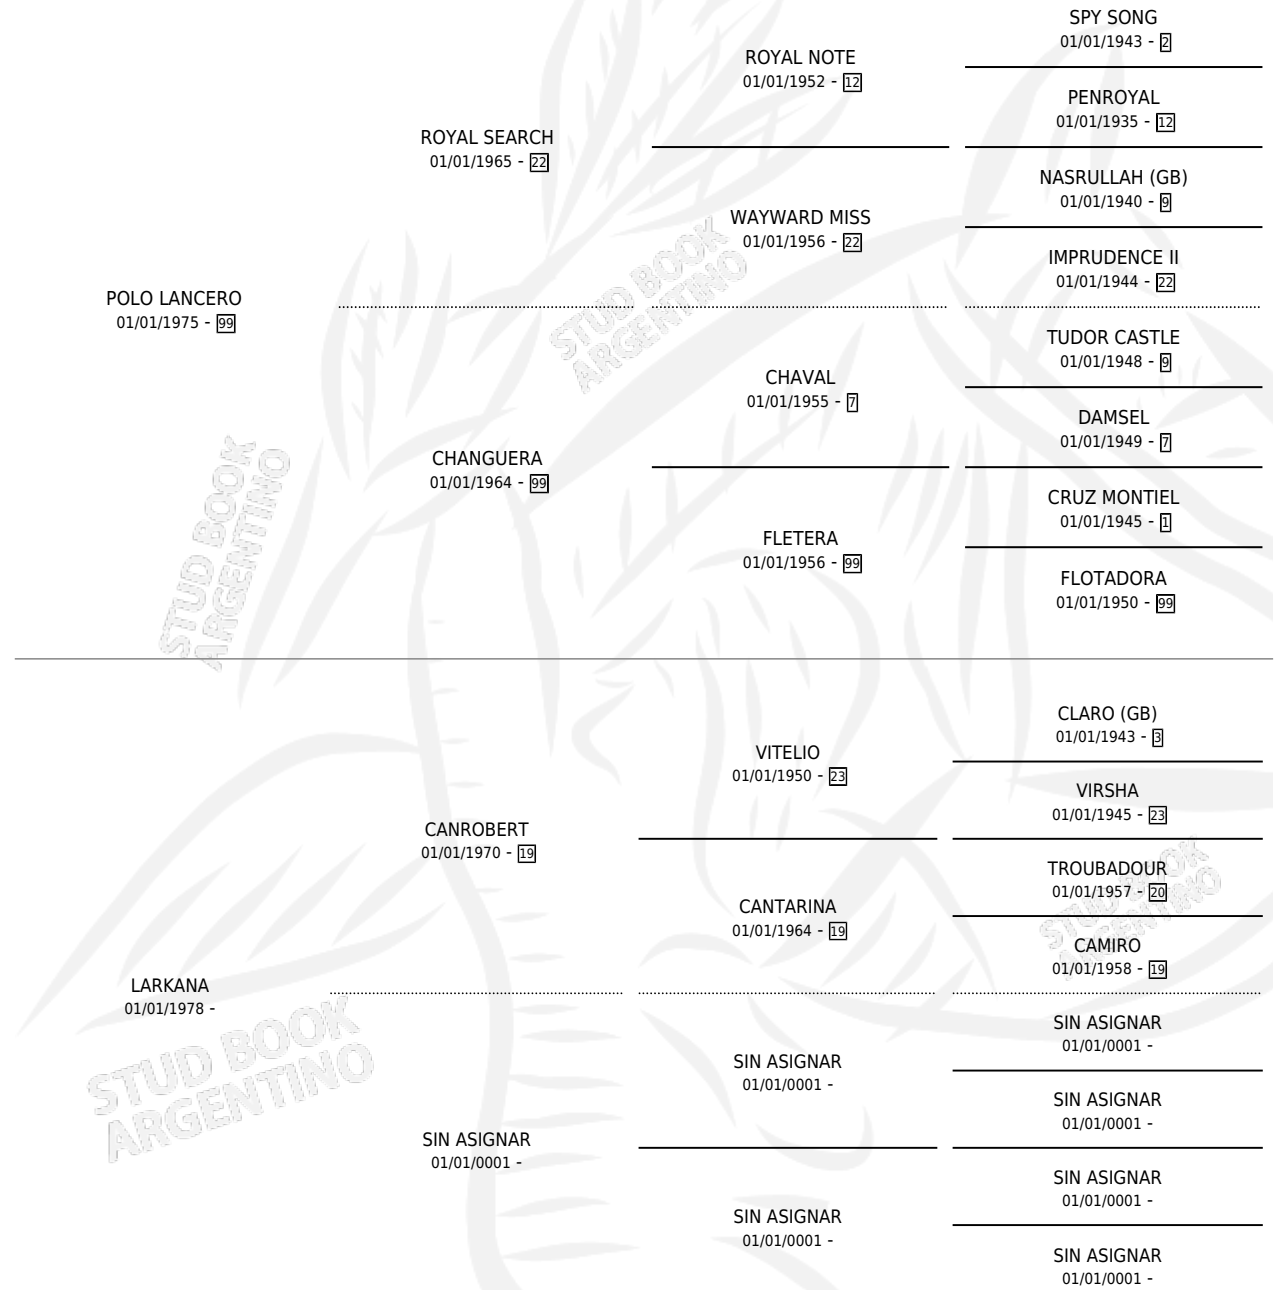

KANA LANCERA

PEDIGREE

por POLO LANCERO y LARKANA por CANROBERT

Argentina · Hembra · Zaino · SP · 10/11/1985
Familia · Volumen 32

ESTADO

TIPIFICACIÓN SANGUÍNEA	✓
TIPIFICACIÓN POR ADN	X
PASAPORTE	X
IDENTIFICACIÓN POR MICROCHIP	X
REPRODUCTOR	✓

Lugar de nacimiento: El Yarara

Criador: Sin dato

~

HIJOS

	MACHOS	HEMBRAS
1 NACIERON	0	1
SIN ACTUACIONES