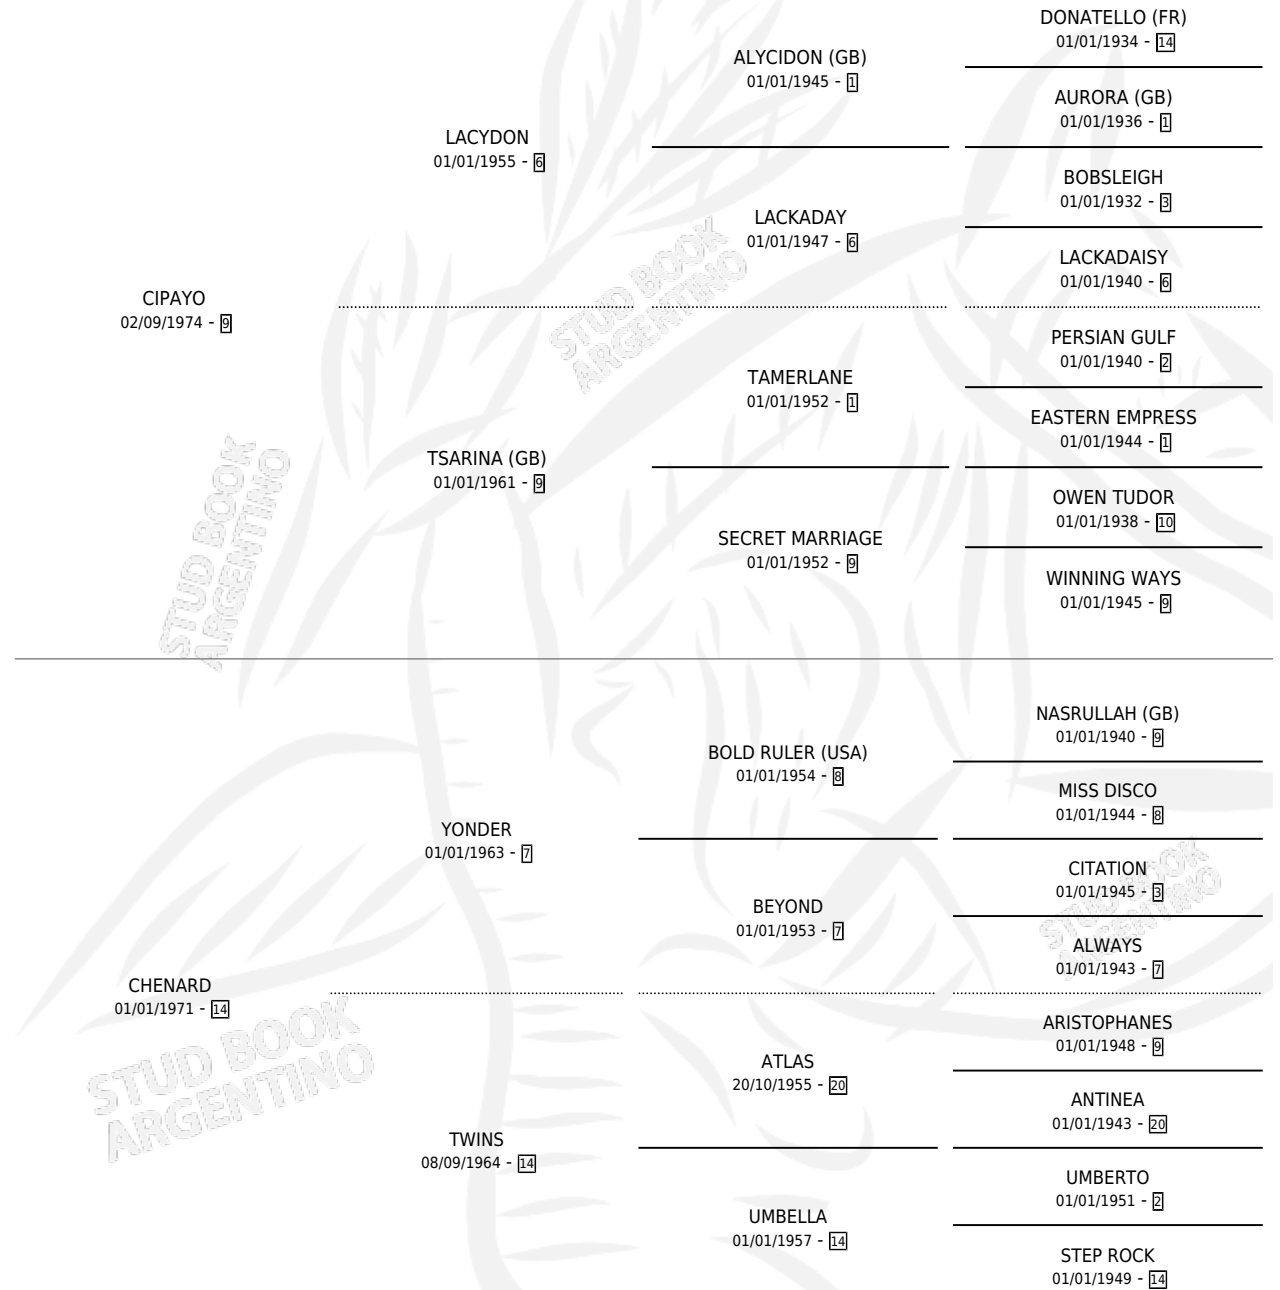

TITIRITERO

por CIPAYO y CHENARD por YONDER

Argentina · Macho · Alazan Tostado · SP · 27/10/1985
Familia 14-c · Volumen 32

ESTADO

TIPIFICACIÓN SANGUÍNEA	✓
TIPIFICACIÓN POR ADN	X
PASAPORTE	X
IDENTIFICACIÓN POR MICROCHIP	X
REPRODUCTOR	X

Lugar de nacimiento: La Irenita

Criador: Sin dato

PEDIGREE