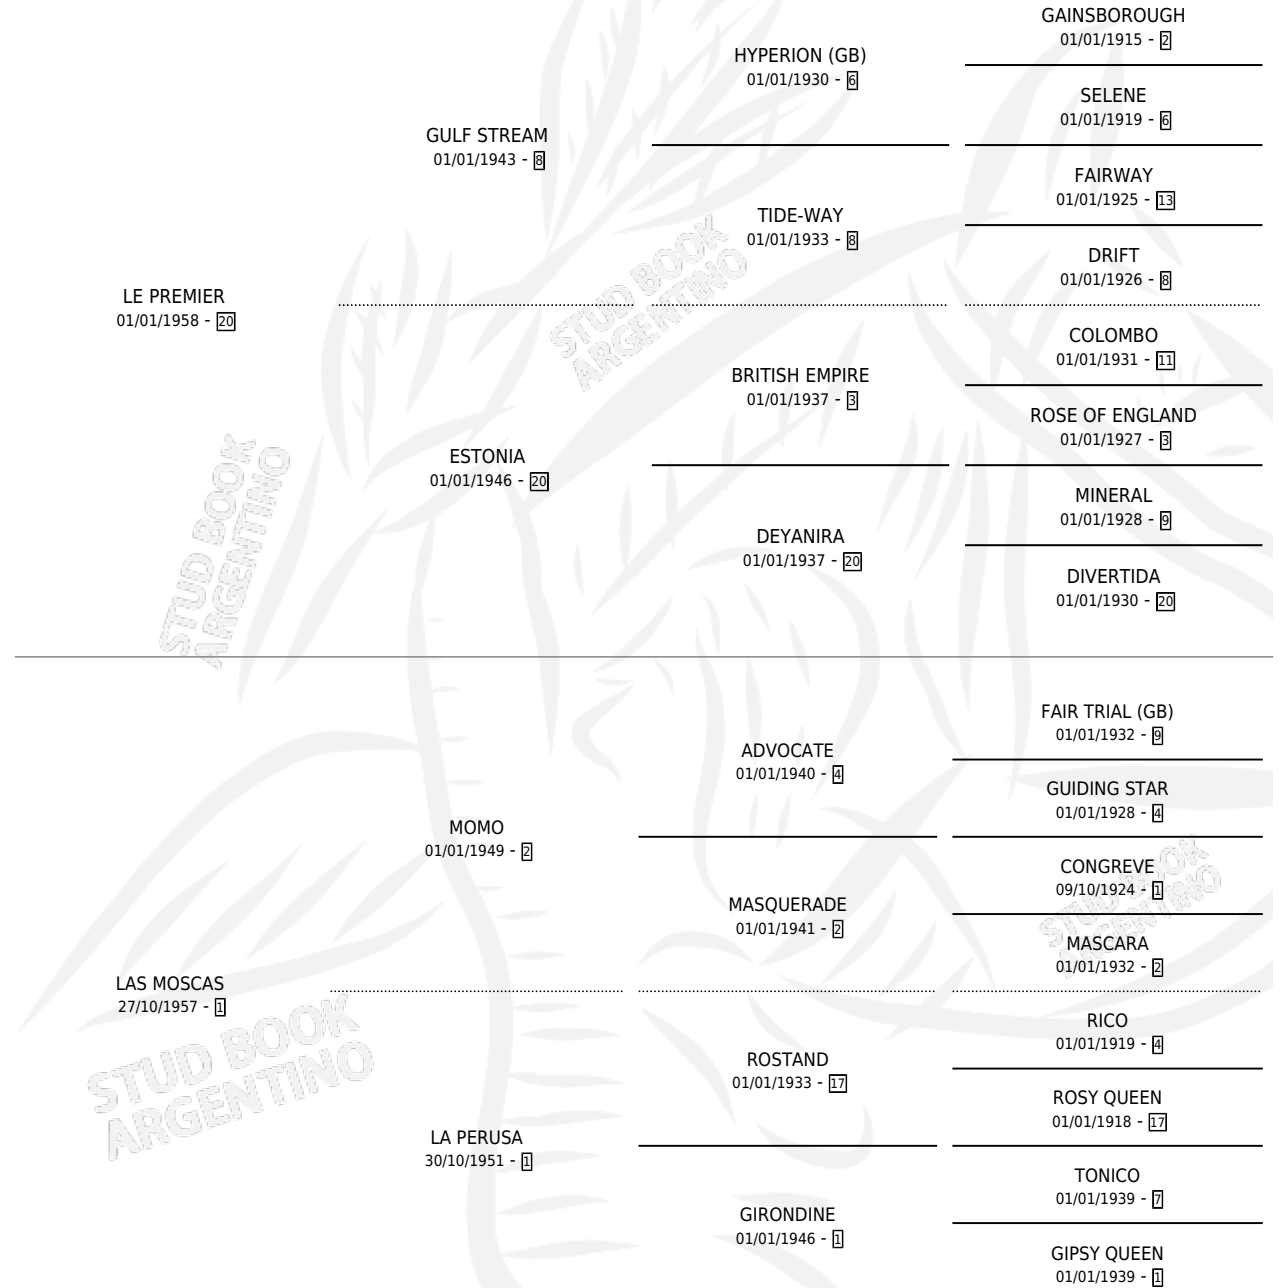

LAS GARZAS

por **LE PREMIER** y **LAS MOSCAS** por **MOMO**

Argentina · Hembra · Alazan Tostado · SP · 30/10/1968
Familia 1-w · Volumen 26

ESTADO

TIPIFICACIÓN SANGUÍNEA	X
TIPIFICACIÓN POR ADN	X
PASAPORTE	X
IDENTIFICACIÓN POR MICROCHIP	X
REPRODUCTOR	X

Lugar de nacimiento: Campo particular

Criador: Sin dato

~

HIJOS

	MACHOS	HEMBRAS
2 NACIERON	0	2
1 CORRIERON	0	1
1 GANARON	0	1
0 GANADORES CL	0 GANADORES GR	0 GANADORES G1

PEDIGREE

LAS GARZAS

Datos oficiales del Stud Book Argentino