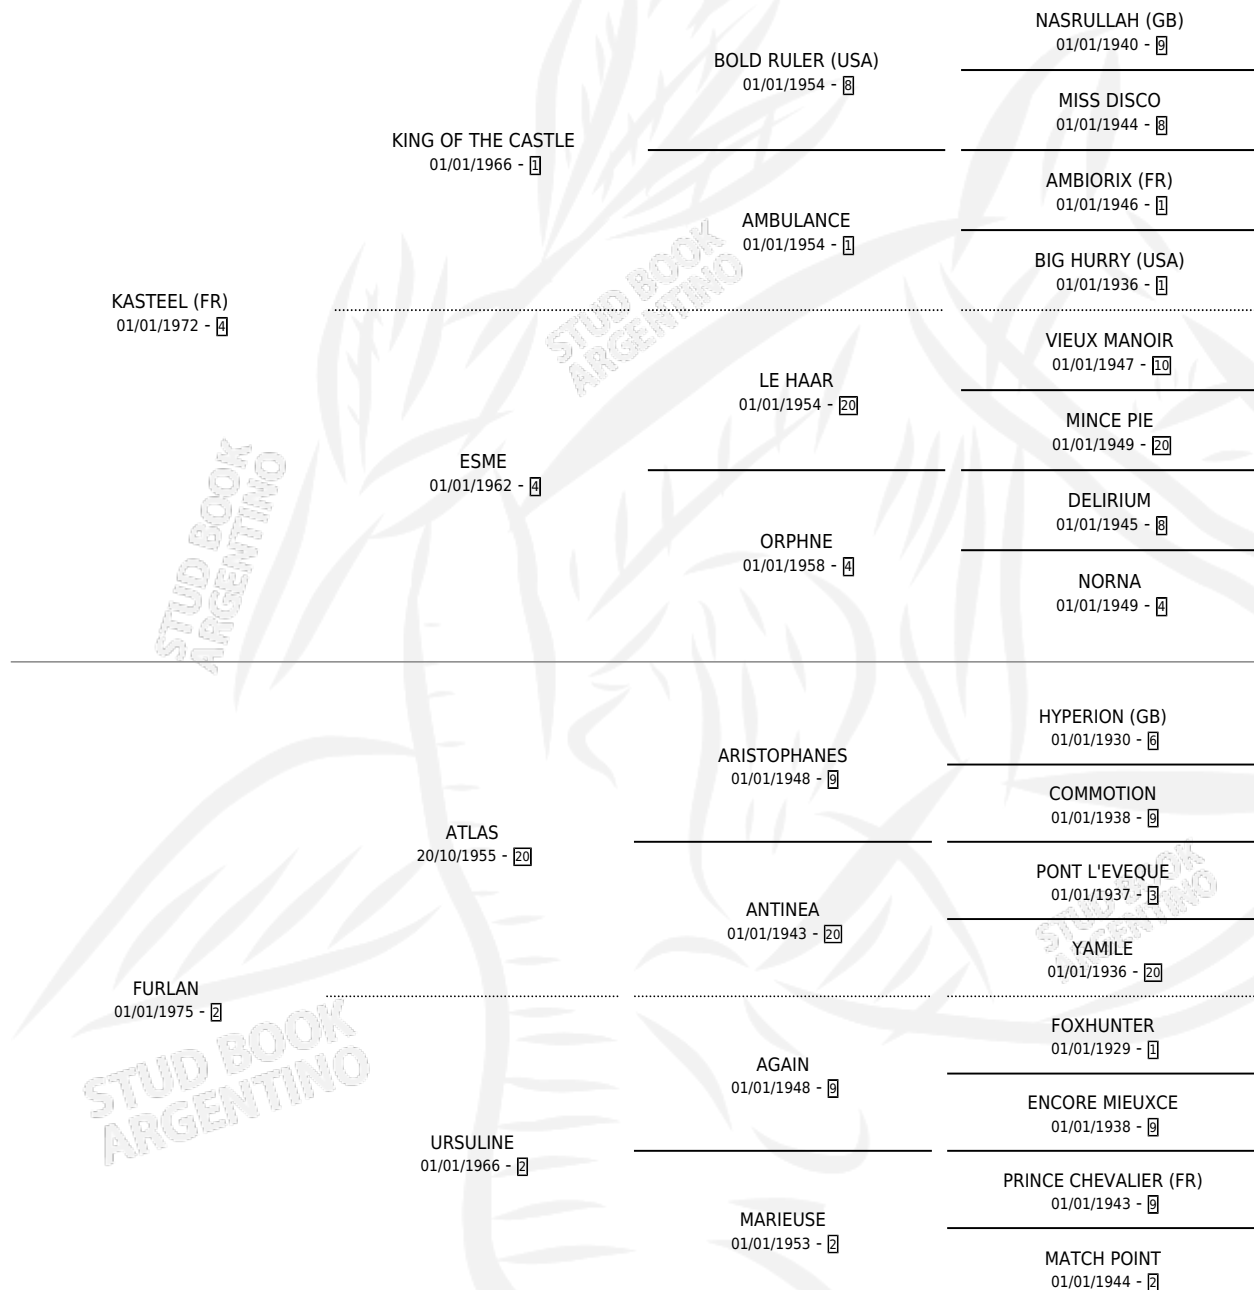

KASTEELINA

por **KASTEEL (FR)** y **FURLAN** por **ATLAS**

Argentina · Hembra · Zaino · SP · 02/11/1985
Familia 2-g · Volumen 32

ESTADO

TIPIFICACIÓN SANGUÍNEA	✓
TIPIFICACIÓN POR ADN	X
PASAPORTE	X
IDENTIFICACIÓN POR MICROCHIP	X
REPRODUCTOR	✓

Lugar de nacimiento: La Irenita

Criador: Sin dato

~

HIJOS

	MACHOS	HEMBRAS
8 NACIERON	4	4
6 CORRIERON	3	3
4 GANARON	3	1
0 GANADORES CL	0 GANADORES GR	0 GANADORES G1

PEDIGREE