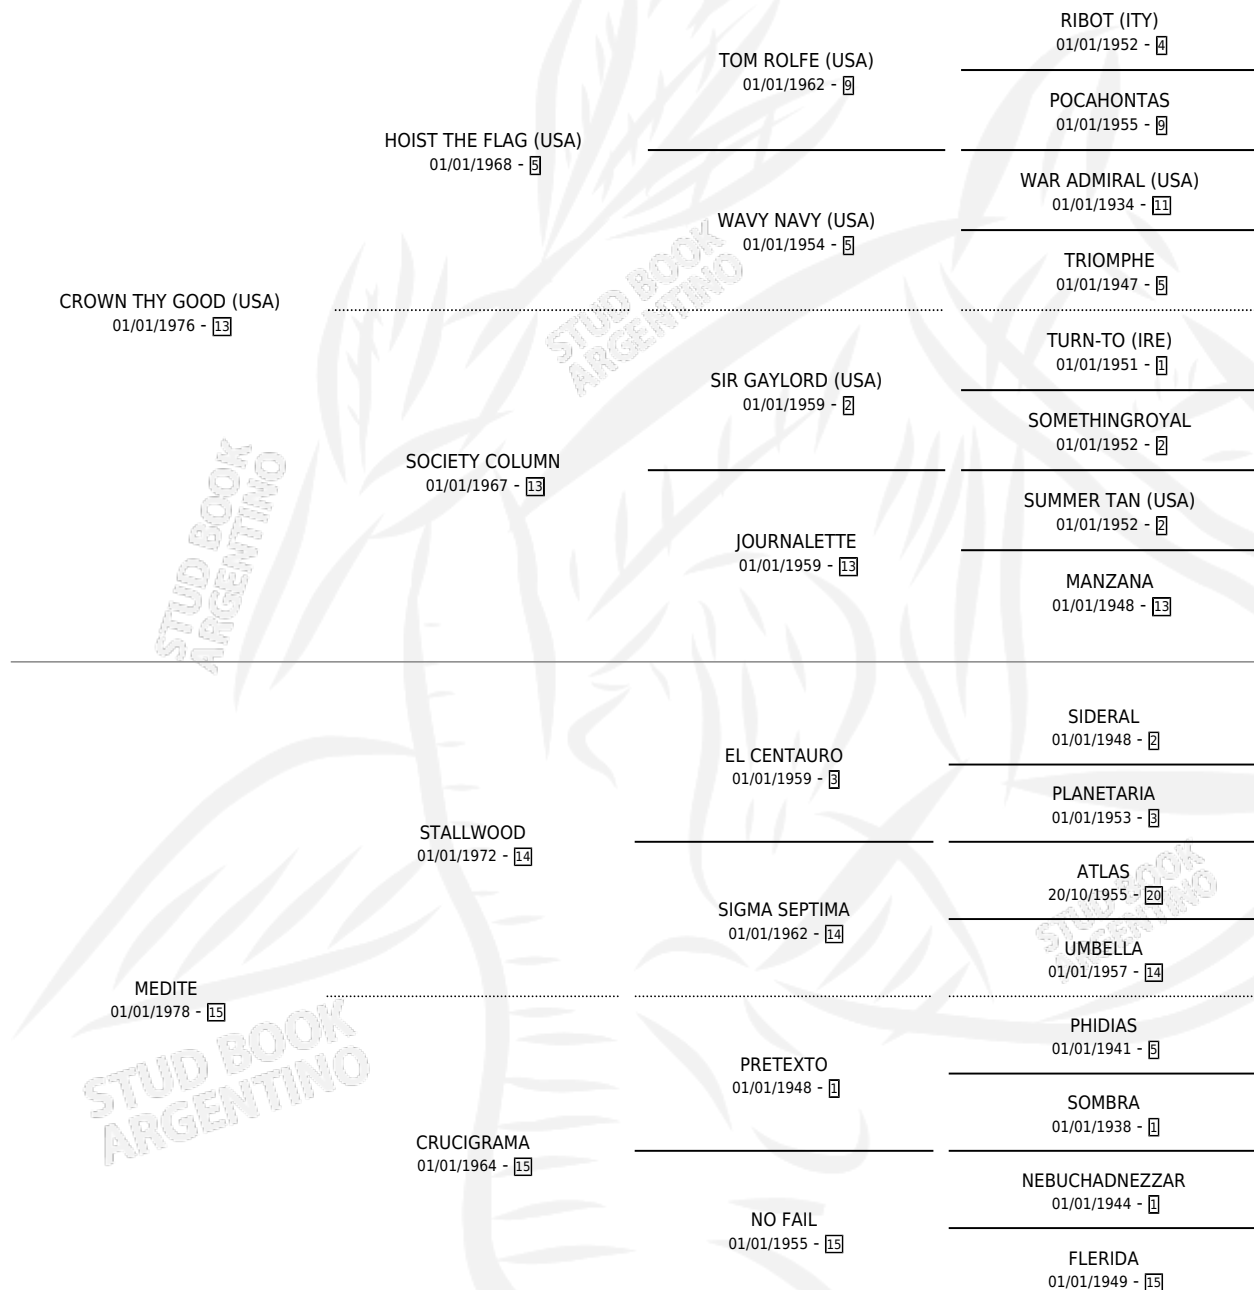

LILIANA

por **CROWN THY GOOD (USA)** y **MEDITE** por **STALLWOOD**

Argentina · Hembra · Zaino · SP · 21/10/1985
Familia 15-d · Volumen 32

ESTADO

TIPIFICACIÓN SANGUÍNEA	✓
TIPIFICACIÓN POR ADN	X
PASAPORTE	X
IDENTIFICACIÓN POR MICROCHIP	X
REPRODUCTOR	✓

Lugar de nacimiento: La Irenita

Criador: Sin dato

~

HIJOS

	MACHOS	HEMBRAS
5 NACIERON	2	3
2 CORRIERON	1	1
1 GANARON	0	1
0 GANADORES CL	0 GANADORES GR	0 GANADORES G1

PEDIGREE

CAMPAÑA

Solo carreras oficiales de Argentina

SERVICIOS

Servicios 7 / Nacimientos 5 / Efectividad 71.43%

PADRILLO	PRODUCTO	CRIADOR	1ER SERVICIO	ÚLTIMO SERVICIO
PLEASANT VARIETY (USA)	∅		23/10/1996	23/10/1996
EL SERRANO	PERIFERIA (H Z, 20/09/1996)	SIN DATO	05/10/1995	20/10/1995
TOUGH CRITIC (USA)	SAMADHI (H Z, 05/08/1995) •MURIÓ EL 30/11/1996•	SIN DATO	07/09/1994	07/09/1994
POTOMAC	ALWAYS YOUNG (M ZN, 12/07/1994)	SIN DATO	21/08/1993	21/08/1993
TOUGH CRITIC (USA)	KREISLERIAMA (H Z, 11/08/1993)	SIN DATO	08/09/1992	16/09/1992
TOUGH CRITIC (USA)	PETRONILO (M Z, 25/07/1992)	SIN DATO	05/09/1991	05/09/1991
POTOMAC	∅		29/08/1990	29/08/1990