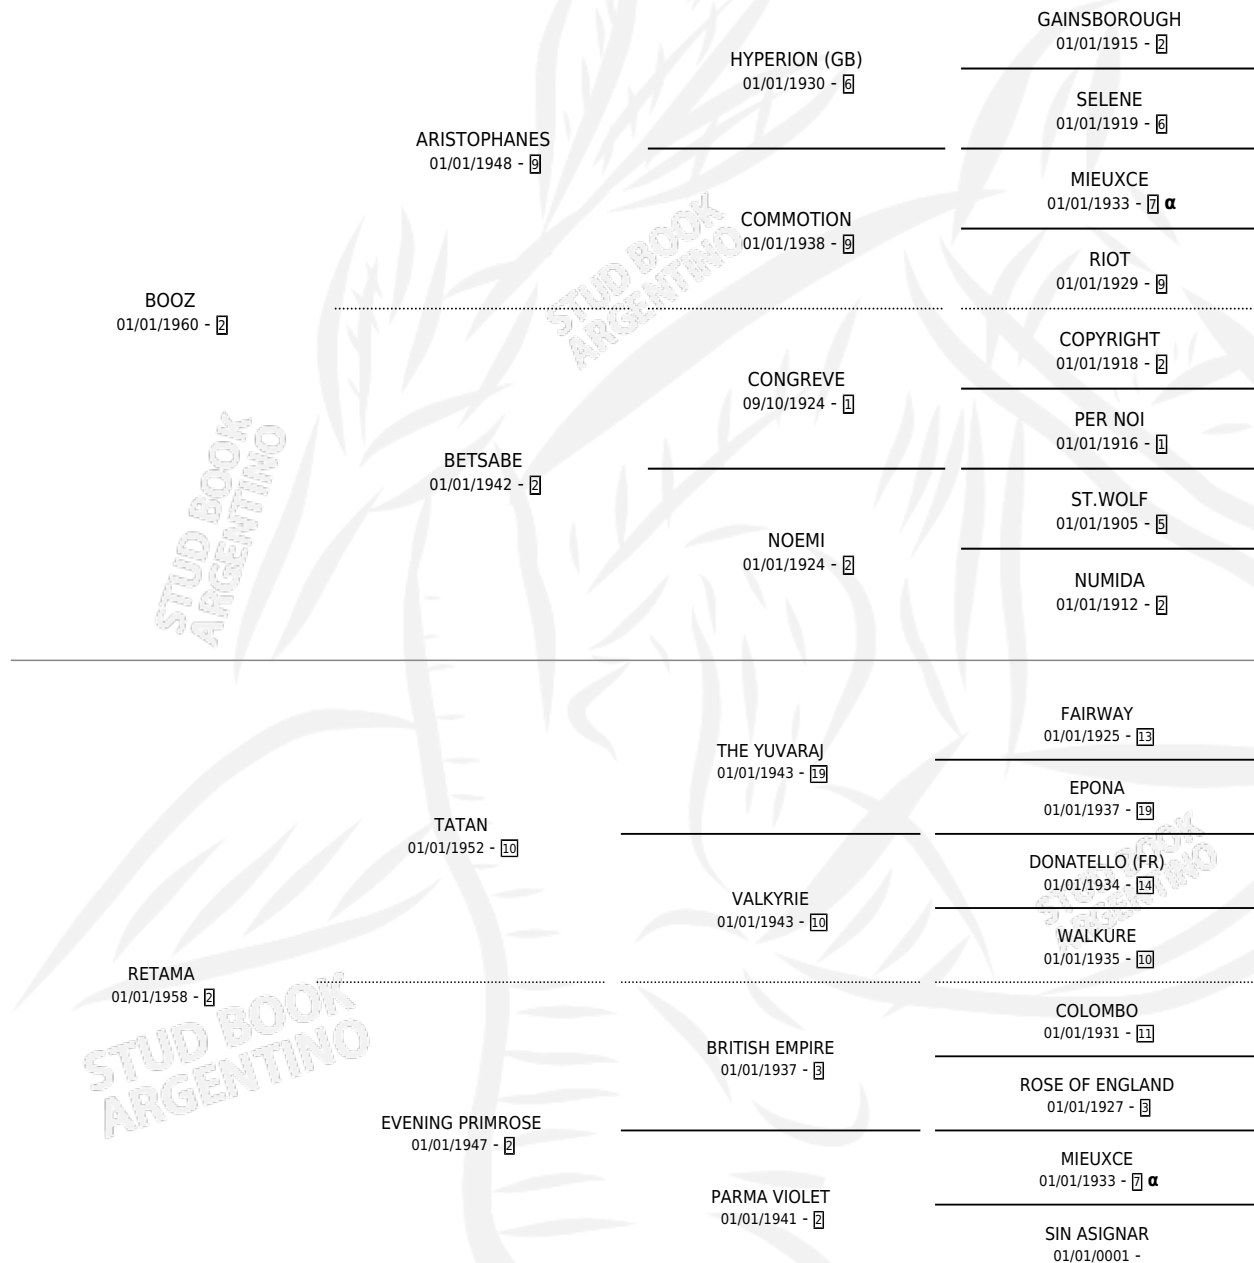

REINA MARGARITA

por BOOZ y RETAMA por TATAN

Argentina · Hembra · Zaino · SP · 01/01/1968
Familia 2-o · Volumen 26

ESTADO

TIPIFICACIÓN SANGUÍNEA	X
TIPIFICACIÓN POR ADN	X
PASAPORTE	X
IDENTIFICACIÓN POR MICROCHIP	X
REPRODUCTOR	X

Lugar de nacimiento: Campo particular

Criador: Sin dato

~

HIJOS

	MACHOS	HEMBRAS
1 NACIERON	0	1
1 CORRIERON	0	1
1 GANARON	0	1
0 GANADORES CL	0 GANADORES GR	0 GANADORES G1

PEDIGREE

INBREEDING : α

REINA MARGARITA