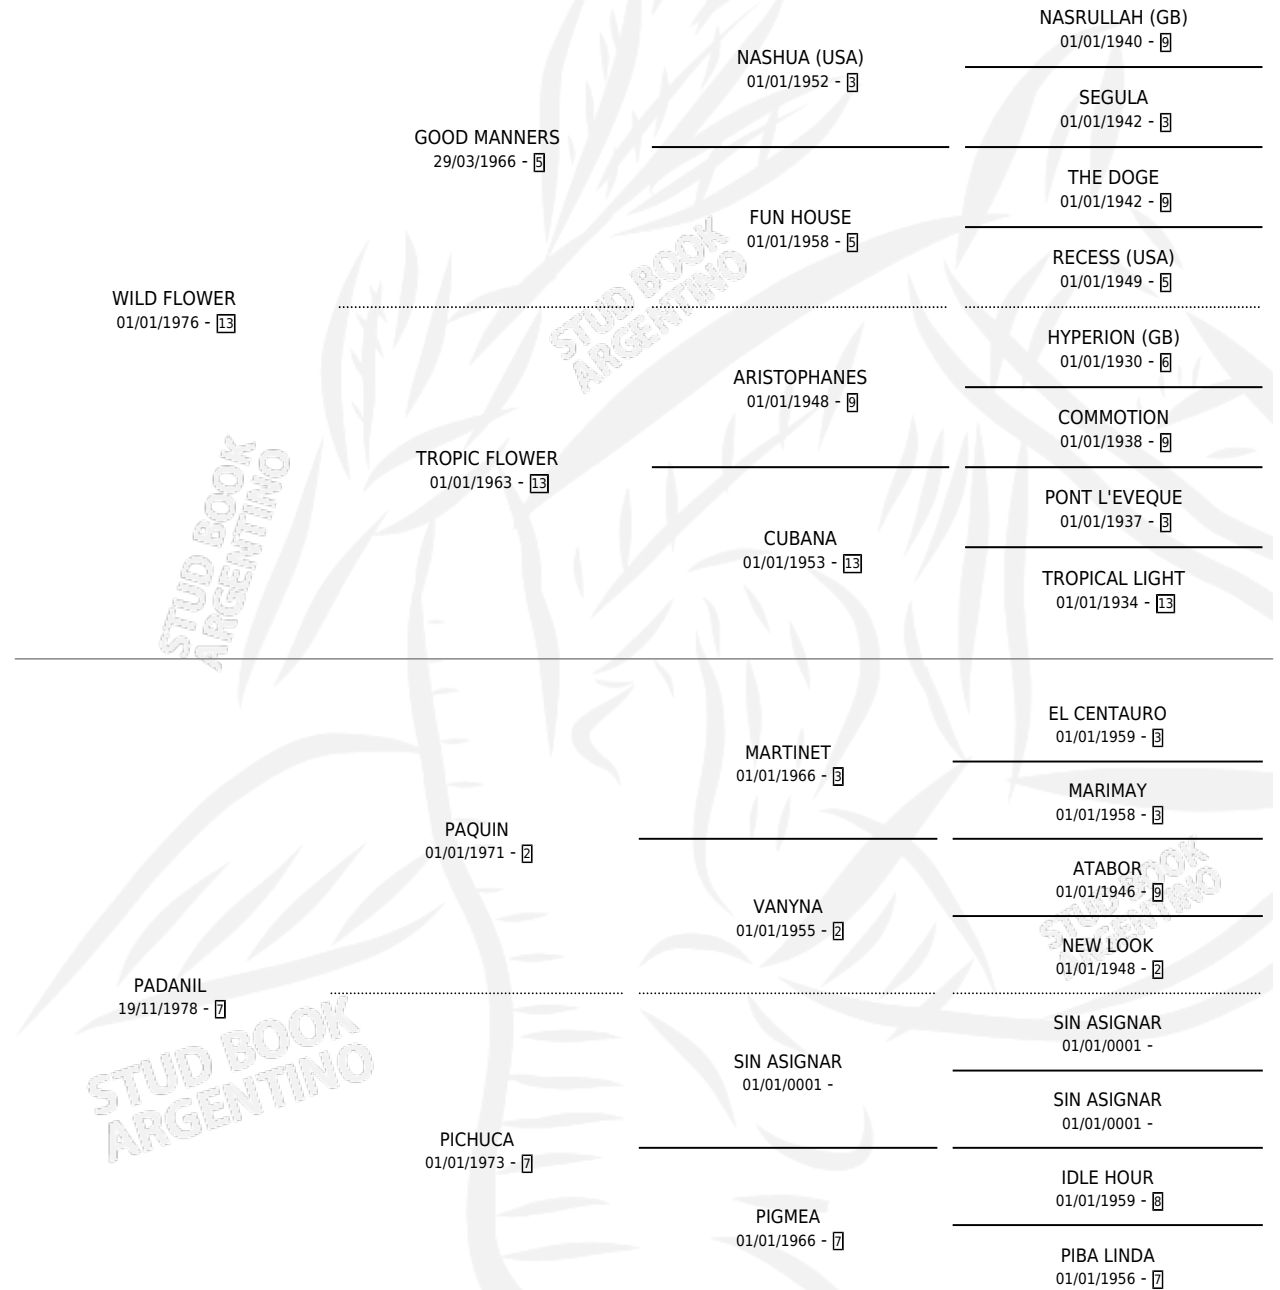

EL SEMILLON

por WILD FLOWER y PADANIL por PAQUIN

Argentina · Macho · Zaino · SP · 22/10/1985
Familia 7 · Volumen 32

ESTADO

TIPIFICACIÓN SANGUÍNEA	X
TIPIFICACIÓN POR ADN	X
PASAPORTE	X
IDENTIFICACIÓN POR MICROCHIP	X
REPRODUCTOR	X

Lugar de nacimiento: Campo particular

Criador: Sin dato

PEDIGREE

CAMPAÑA

Solo carreras oficiales de Argentina

POR EDAD

EDAD	CC	1°	2°	3°	4°	5°	NP	CLC	CLG	CLCG1	CLGG1	IMPORTE	GANANCIA / CC
3 AÑOS	3	0	0	0	0	0	3	0	0	0	0	\$0	\$0
TOTALES	3	0	0	0	0	0	3	0	0	0	0	\$0	\$0
%		0.0%	0.0%	0.0%	0.0%	0.0%	100%	0.0%	0.0%	0.0%	0.0%		