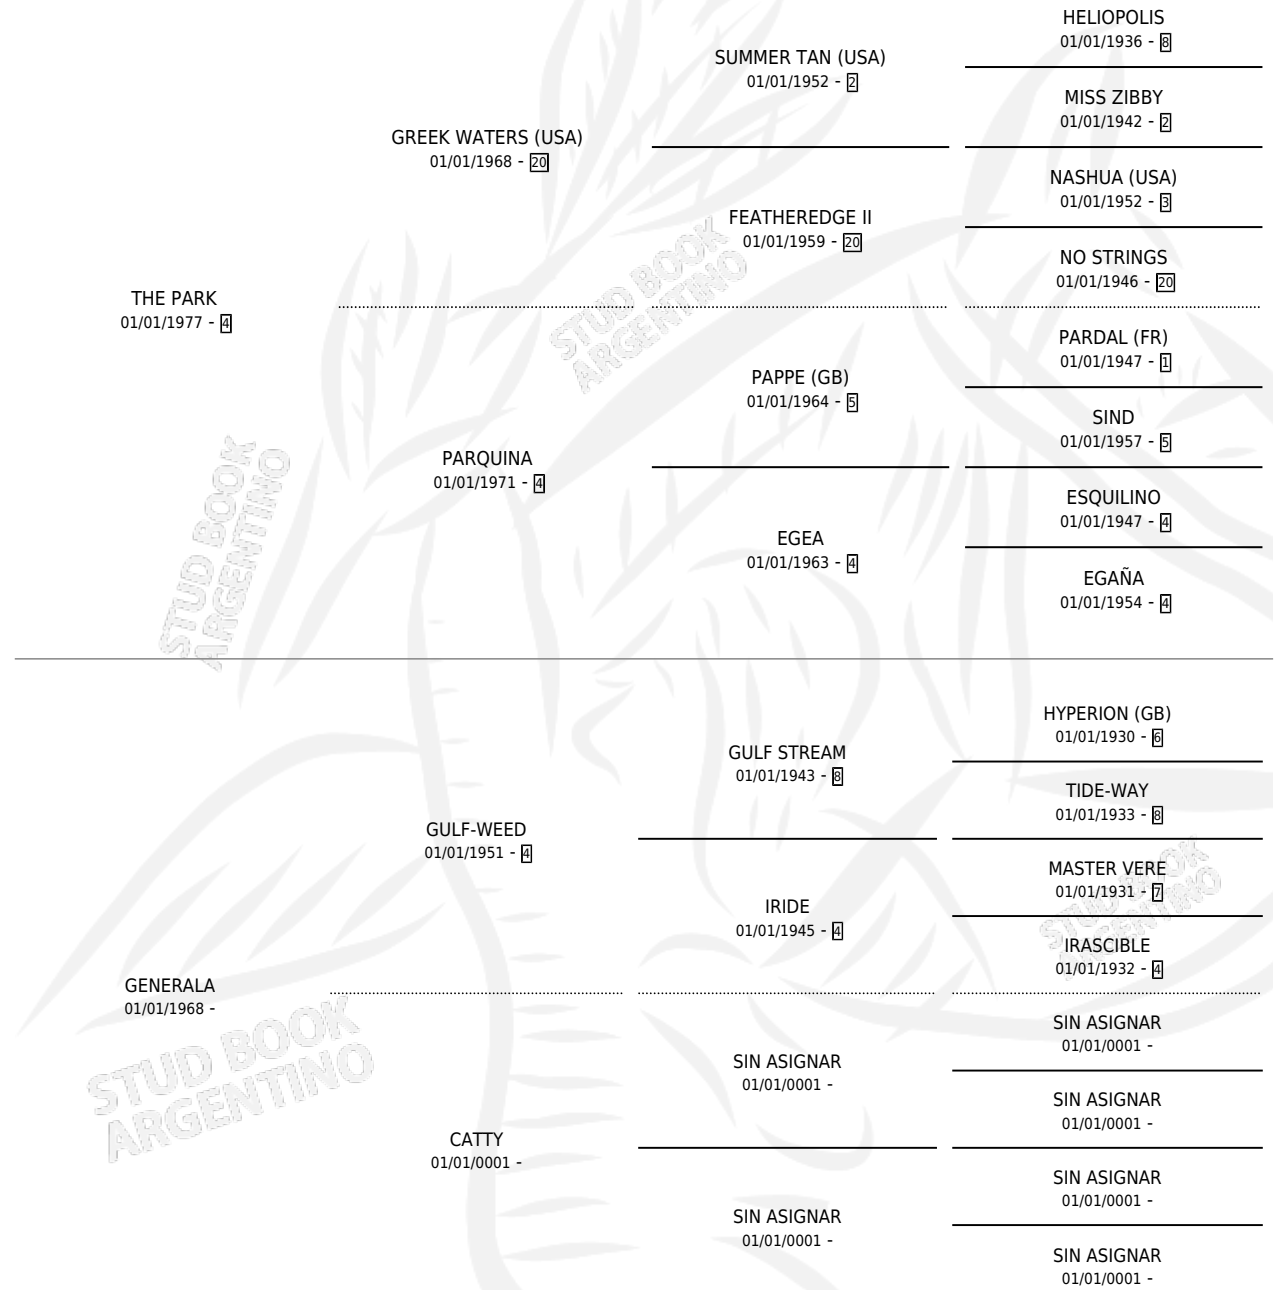

GENERALA PARK

por THE PARK y GENERALA por GULF-WEED

Argentina · Hembra · Tordillo · SP · 09/10/1985
Familia · Volumen 32

ESTADO

TIPIFICACIÓN SANGUÍNEA	X
TIPIFICACIÓN POR ADN	X
PASAPORTE	X
IDENTIFICACIÓN POR MICROCHIP	X
REPRODUCTOR	X

Lugar de nacimiento: Las Cuatro R

Criador: Sin dato

PEDIGREE

GENERALA PARK

Datos oficiales del Stud Book Argentino

Documento generado el 14/05/2026

studbook.org.ar