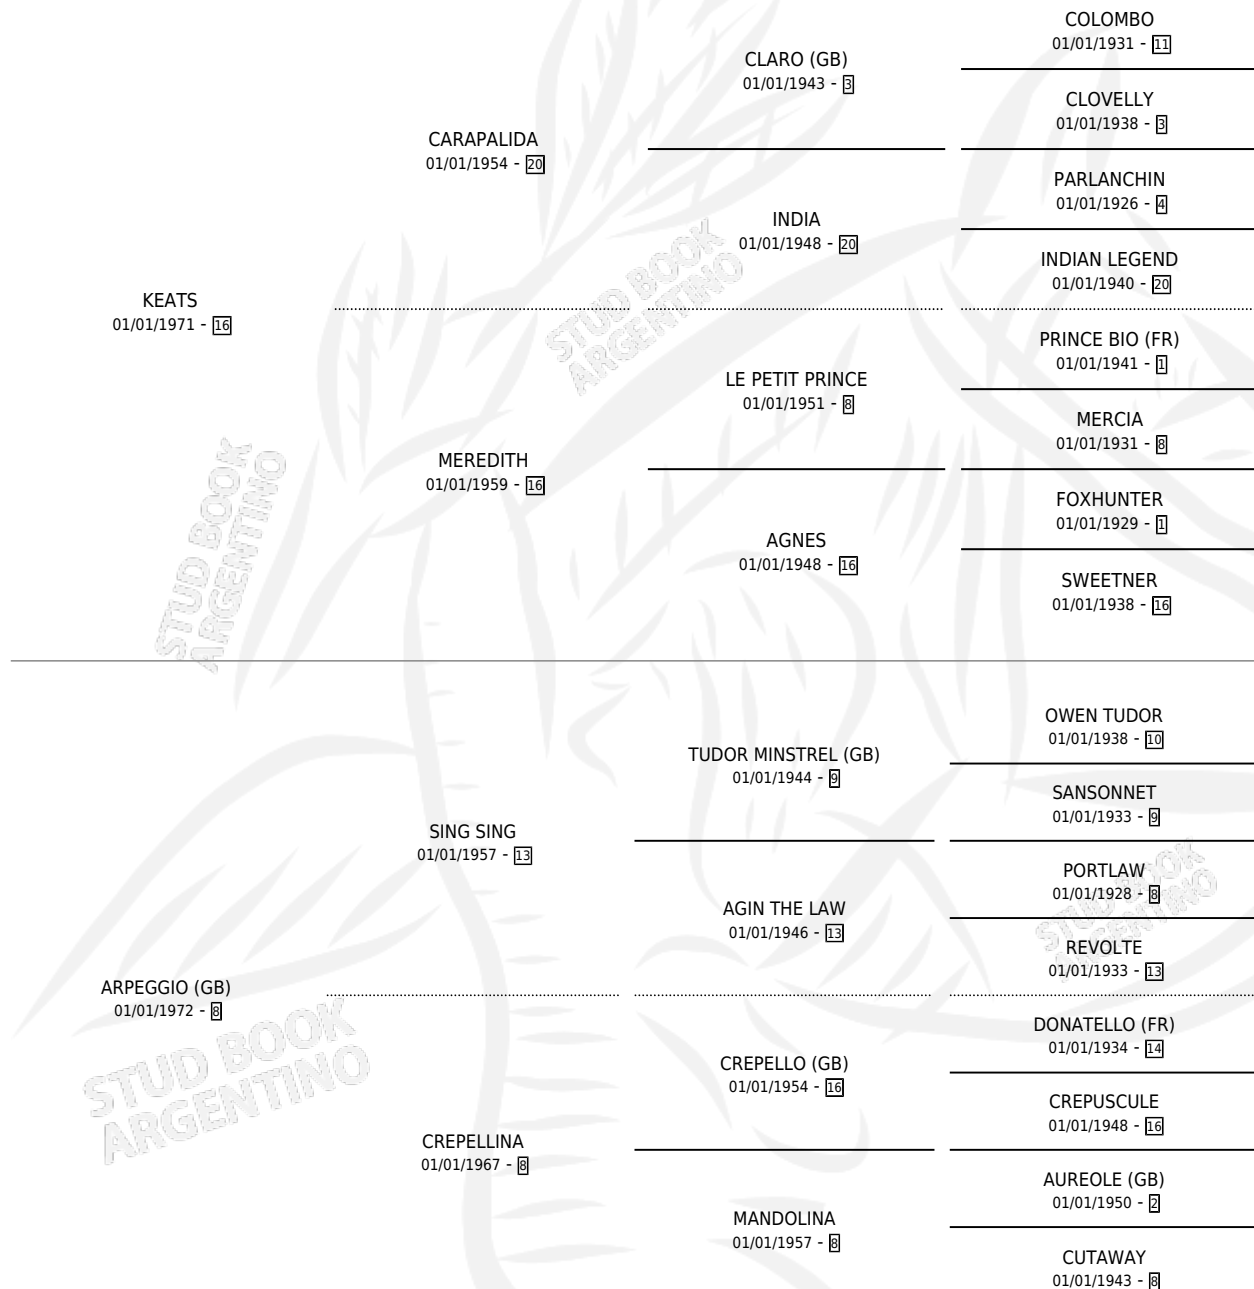

LA CORTE

por KEATS y ARPEGGIO (GB) por SING SING

Argentina · Hembra · Alazan · SP · 11/10/1985
Familia 8-c · Volumen 32

ESTADO

TIPIFICACIÓN SANGUÍNEA	✓
TIPIFICACIÓN POR ADN	X
PASAPORTE	X
IDENTIFICACIÓN POR MICROCHIP	X
REPRODUCTOR	✓

Lugar de nacimiento: La Doma

Criador: Sin dato

~

HIJOS

	MACHOS	HEMBRAS
4 NACIERON	1	3
1 CORRIERON	1	0
1 GANARON	1	0
0 GANADORES CL	0 GANADORES GR	0 GANADORES G1

PEDIGREE

CAMPAÑA

Solo carreras oficiales de Argentina