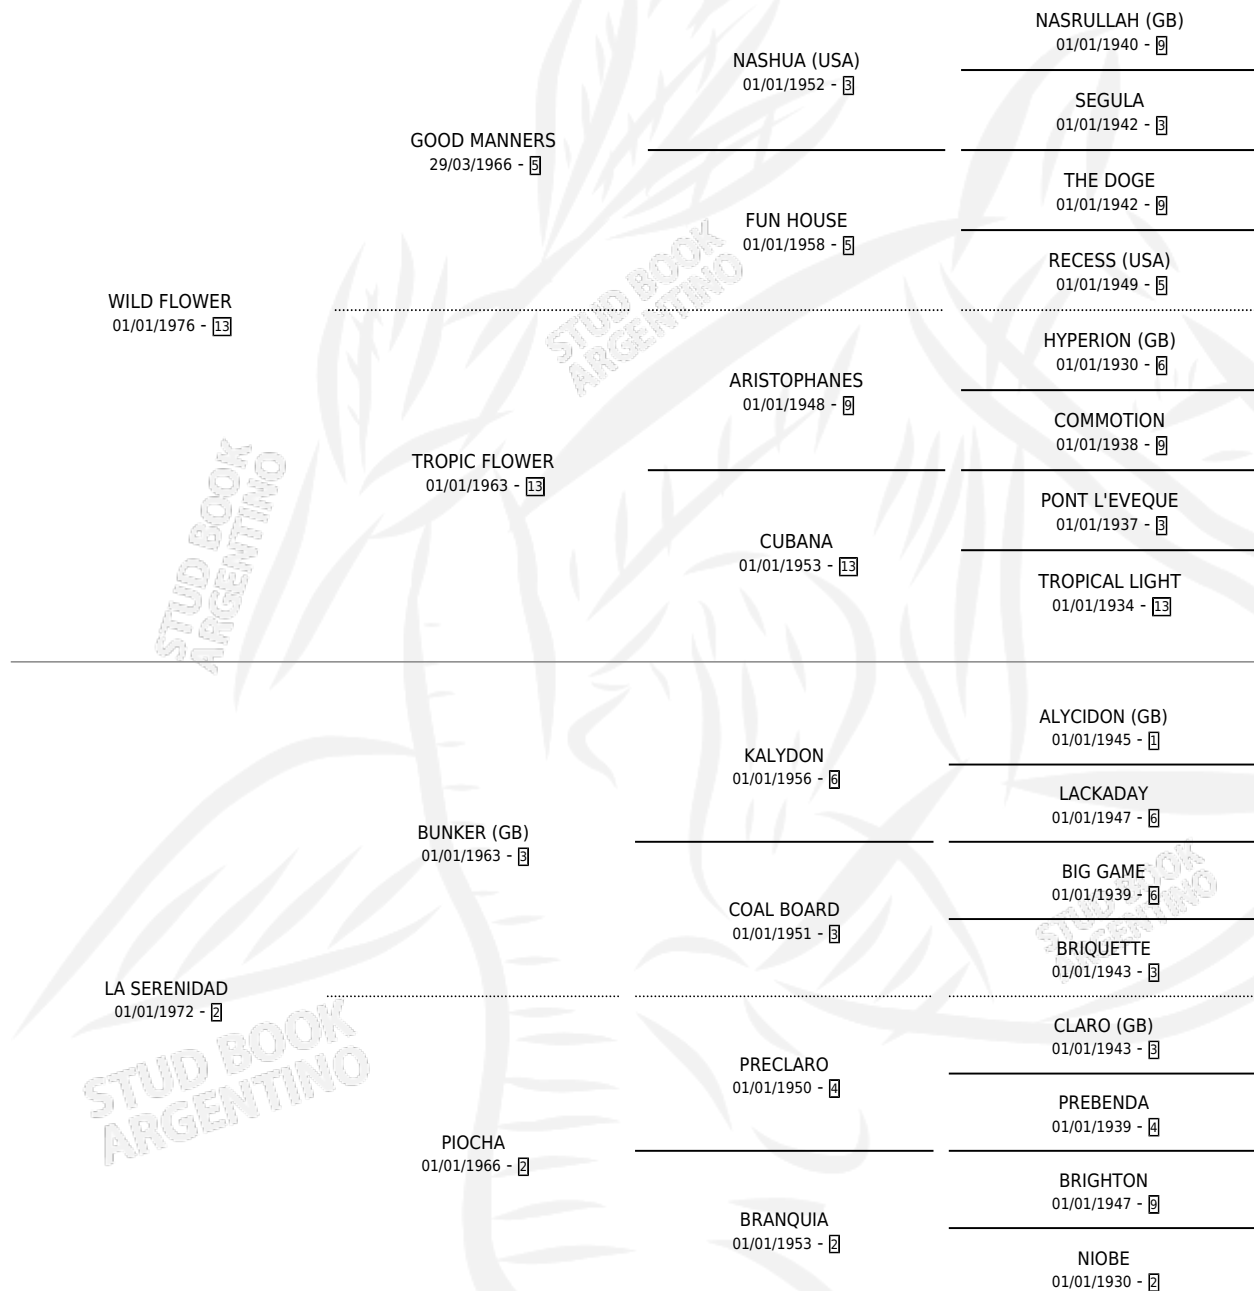

CLADD

por **WILD FLOWER** y **LA SERENIDAD** por **BUNKER (GB)**

Argentina · Macho · Zaino · SP · 09/10/1985
Familia 2-f · Volumen 32

ESTADO

TIPIFICACIÓN SANGUÍNEA	X
TIPIFICACIÓN POR ADN	X
PASAPORTE	X
IDENTIFICACIÓN POR MICROCHIP	X
REPRODUCTOR	X

Lugar de nacimiento: Lucero Del Sur

Criador: Lucero Del Sur

PEDIGREE

CLADD

Datos oficiales del Stud Book Argentino

Documento generado el 06/05/2026

studbook.org.ar