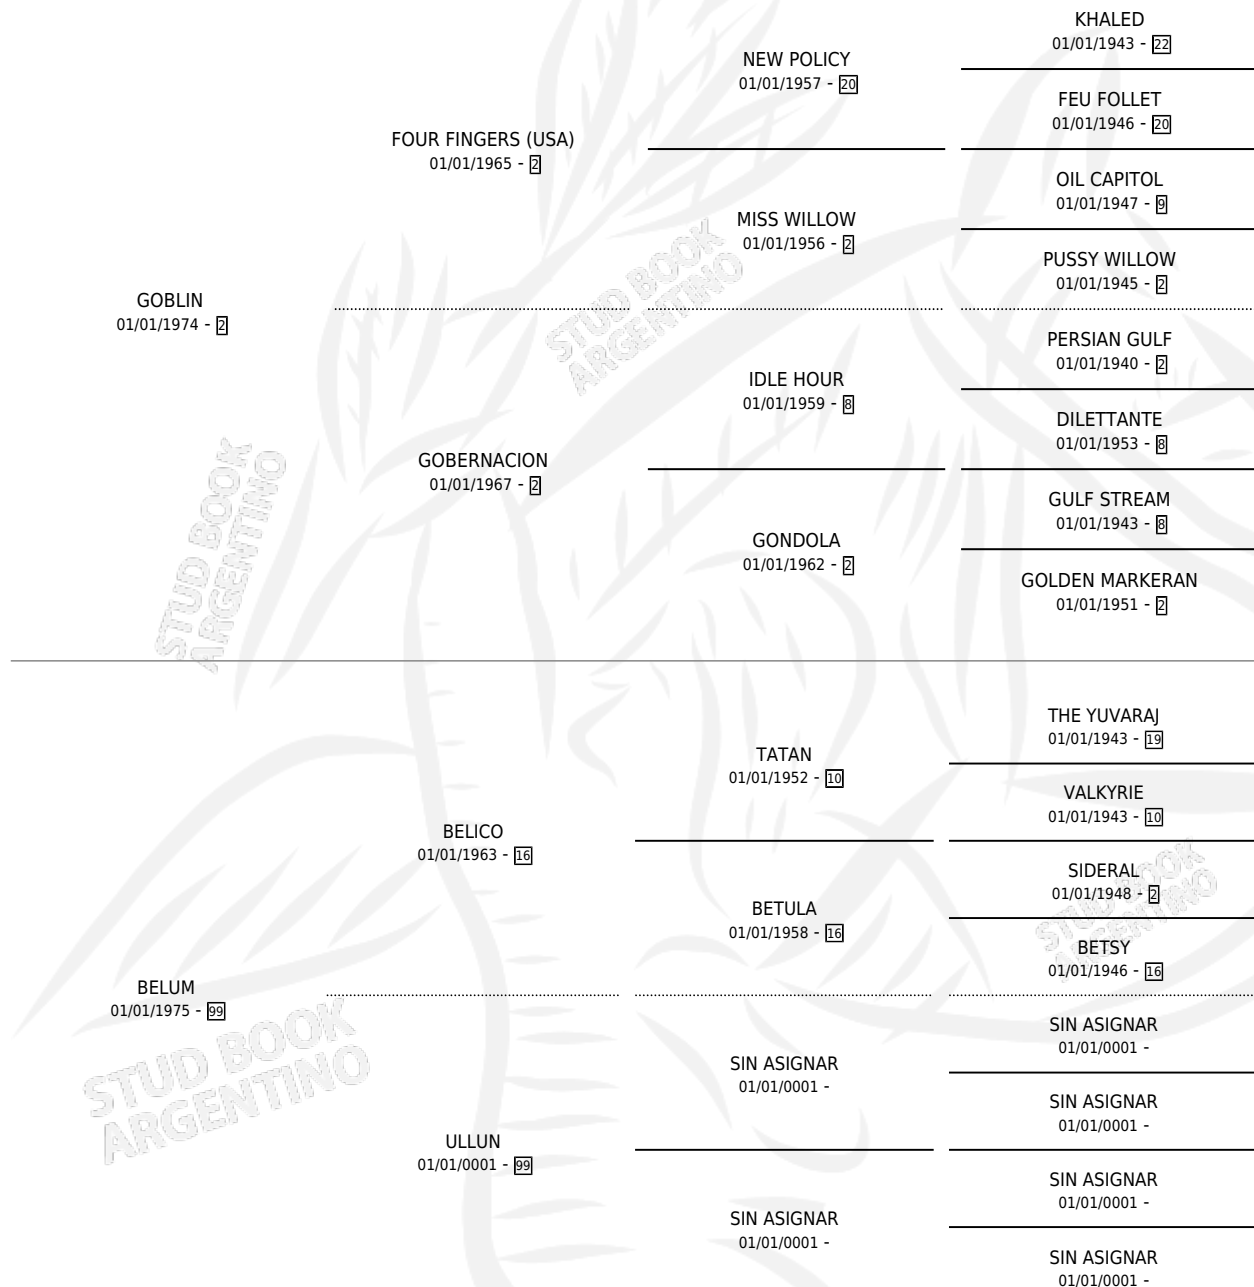

BENARY

por GOBLIN y BELUM por BELICO

Argentina · Hembra · Zaino · SP · 08/10/1985
Familia 99 · Volumen 32

ESTADO

TIPIFICACIÓN SANGUÍNEA	X
TIPIFICACIÓN POR ADN	X
PASAPORTE	X
IDENTIFICACIÓN POR MICROCHIP	X
REPRODUCTOR	X

Lugar de nacimiento: Manogasta

Criador: Sin dato

PEDIGREE

BENARY

Datos oficiales del Stud Book Argentino

Documento generado el 07/05/2026

studbook.org.ar