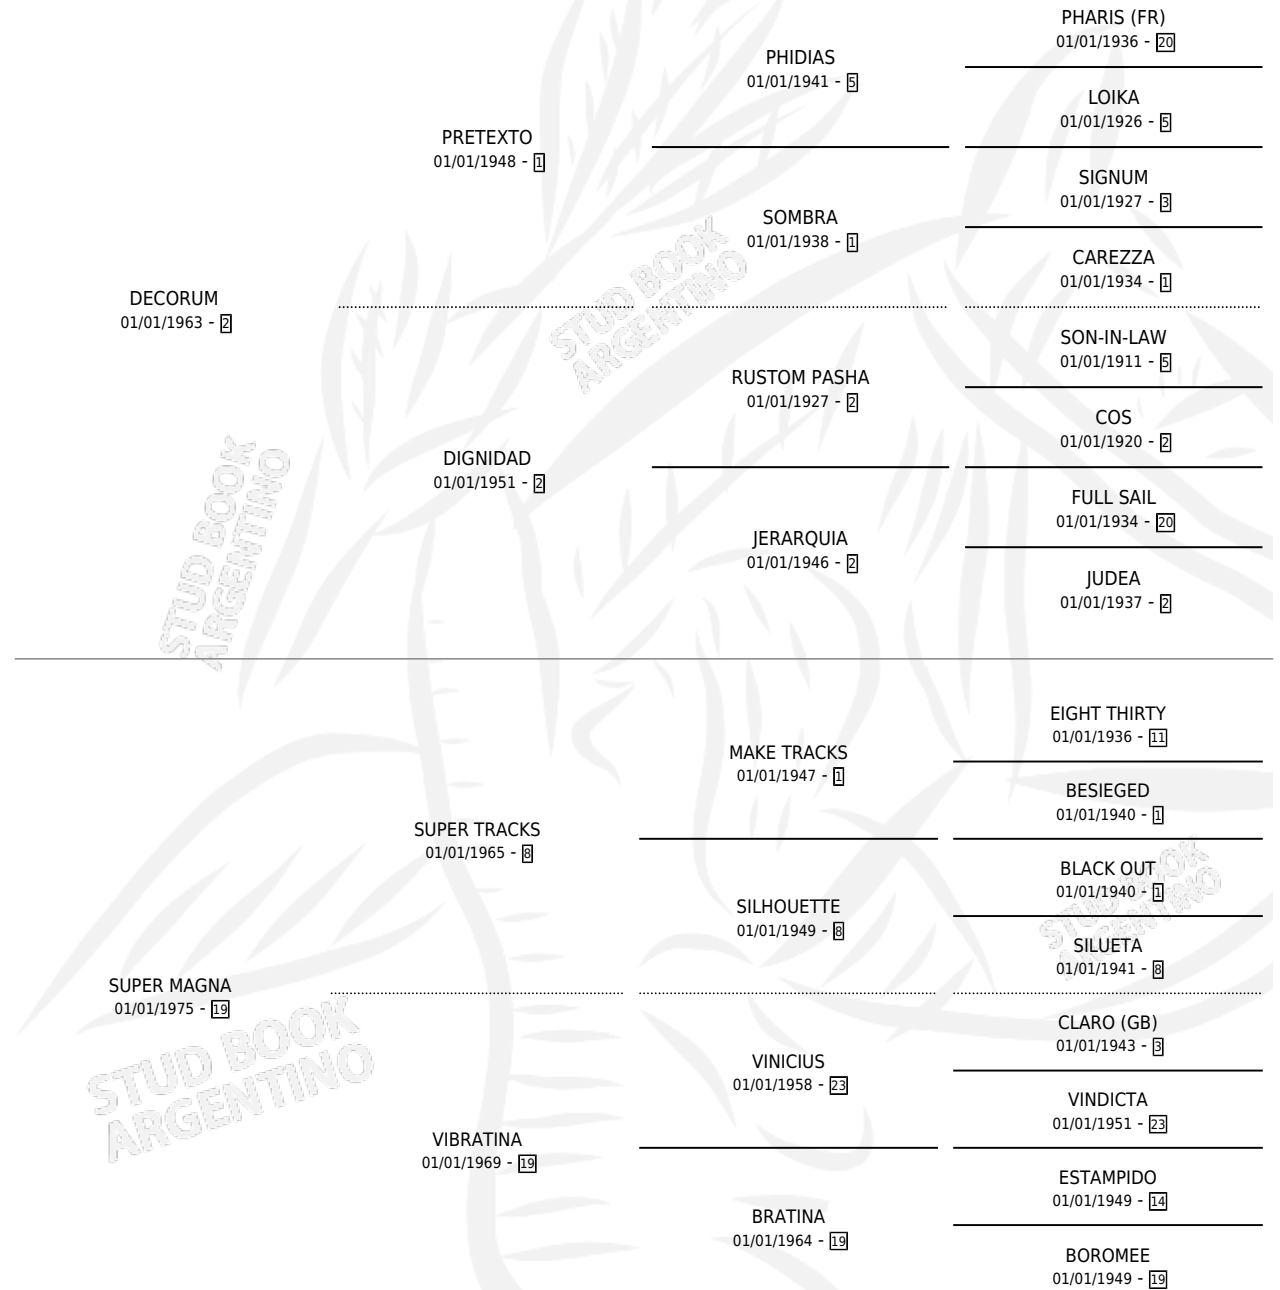

DECORADA

por DECORUM y SUPER MAGNA por SUPER TRACKS

Argentina · Hembra · Alazan · SP · 03/11/1985
Familia 19 · Volumen 32

ESTADO

TIPIFICACIÓN SANGUÍNEA	X
TIPIFICACIÓN POR ADN	X
PASAPORTE	X
IDENTIFICACIÓN POR MICROCHIP	X
REPRODUCTOR	✓

Lugar de nacimiento: San Isidro

Criador: Sin dato

~

HIJOS

	MACHOS	HEMBRAS
2 NACIERON	0	2
1 CORRIERON	0	1
1 GANARON	0	1
0 GANADORES CL	0 GANADORES GR	0 GANADORES G1

PEDIGREE