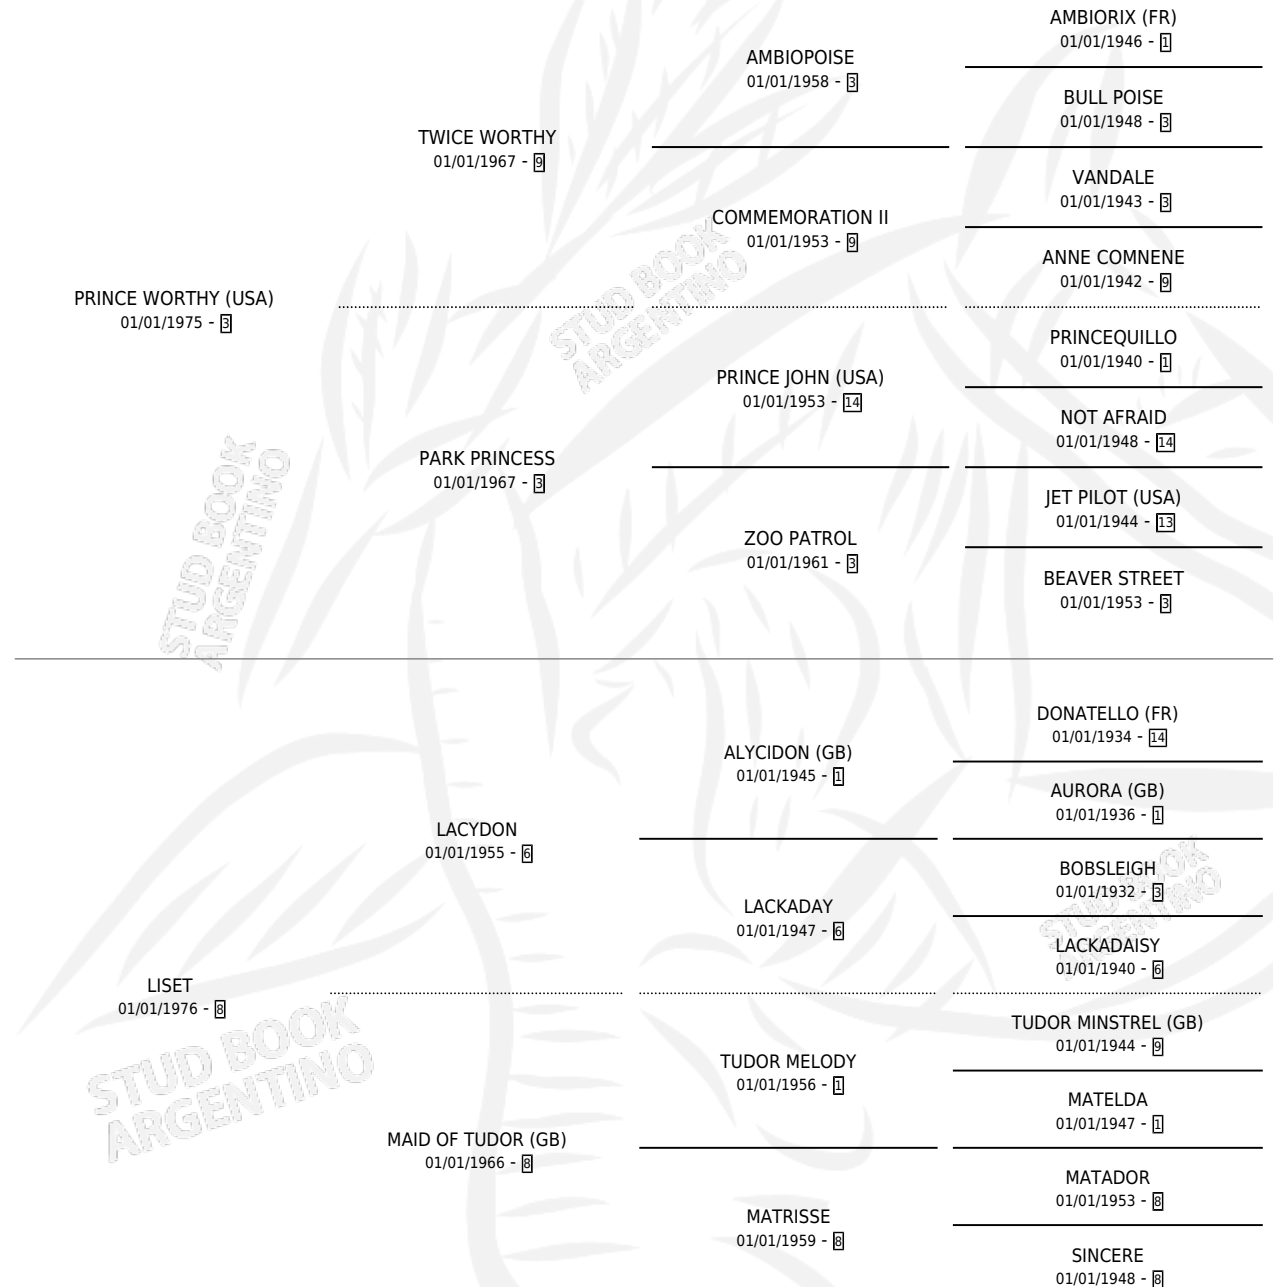

PALENTINO

por **PRINCE WORTHY (USA)** y **LISET** por **LACYDON**

Argentina · Macho · Zaino Colorado · SP · 12/10/1985
Familia 8-f · Volumen 32

ESTADO

TIPIFICACIÓN SANGUÍNEA	✓
TIPIFICACIÓN POR ADN	X
PASAPORTE	X
IDENTIFICACIÓN POR MICROCHIP	X
REPRODUCTOR	✓

Lugar de nacimiento: Don Yeye

Criador: Revancha

~

HIJOS

	MACHOS	HEMBRAS
51 NACIERON	21	30
12 CORRIERON	7	5
2 GANARON	1	1
0 GANADORES CL	0 GANADORES GR	0 GANADORES G1

PEDIGREE

~

CAMPAÑA

Solo carreras oficiales de Argentina

POR EDAD

EDAD	CC	1°	2°	3°	4°	5°	NP	CLC	CLG	CLCG1	CLGG1	IMPORTE	GANANCIA / CC
3 AÑOS	1	0	0	0	0	0	1	0	0	0	0	\$0	\$0
4 AÑOS	3	2	0	0	0	0	1	0	0	0	0	\$0	\$0
5 AÑOS	9	5	0	2	1	1	0	3	1	1	0	\$36,872,000	\$4,096,889
6 AÑOS	5	1	0	0	3	0	1	5	1	1	0	\$75,027,000	\$15,005,400
7 AÑOS	4	0	0	1	0	1	2	2	0	0	0	\$1,112	\$278
TOTALES	22	8	0	3	4	2	5	10	2	2	0	\$111,900,112	\$5,086,369
%		36.4%	0.0%	13.6%	18.2%	9.1%	22.7%	45.5%	20.0%	20.0%	0.0%		

Ganador de 8 carreras en Palermo y La Plata - \$111,900,112, a los 4,5 y 6 años, incluso J. de San Martin **[G3]** y E.h.a. **[L]**, 3ro 25 de Mayo 1810 **[G2]** y Empresa Hip.arg., 4to J.v. Gonzalez **[G1]**, Hip. la Plata **[G2]**, Pedro Chapar **[G3]** y Clasico Chandon.