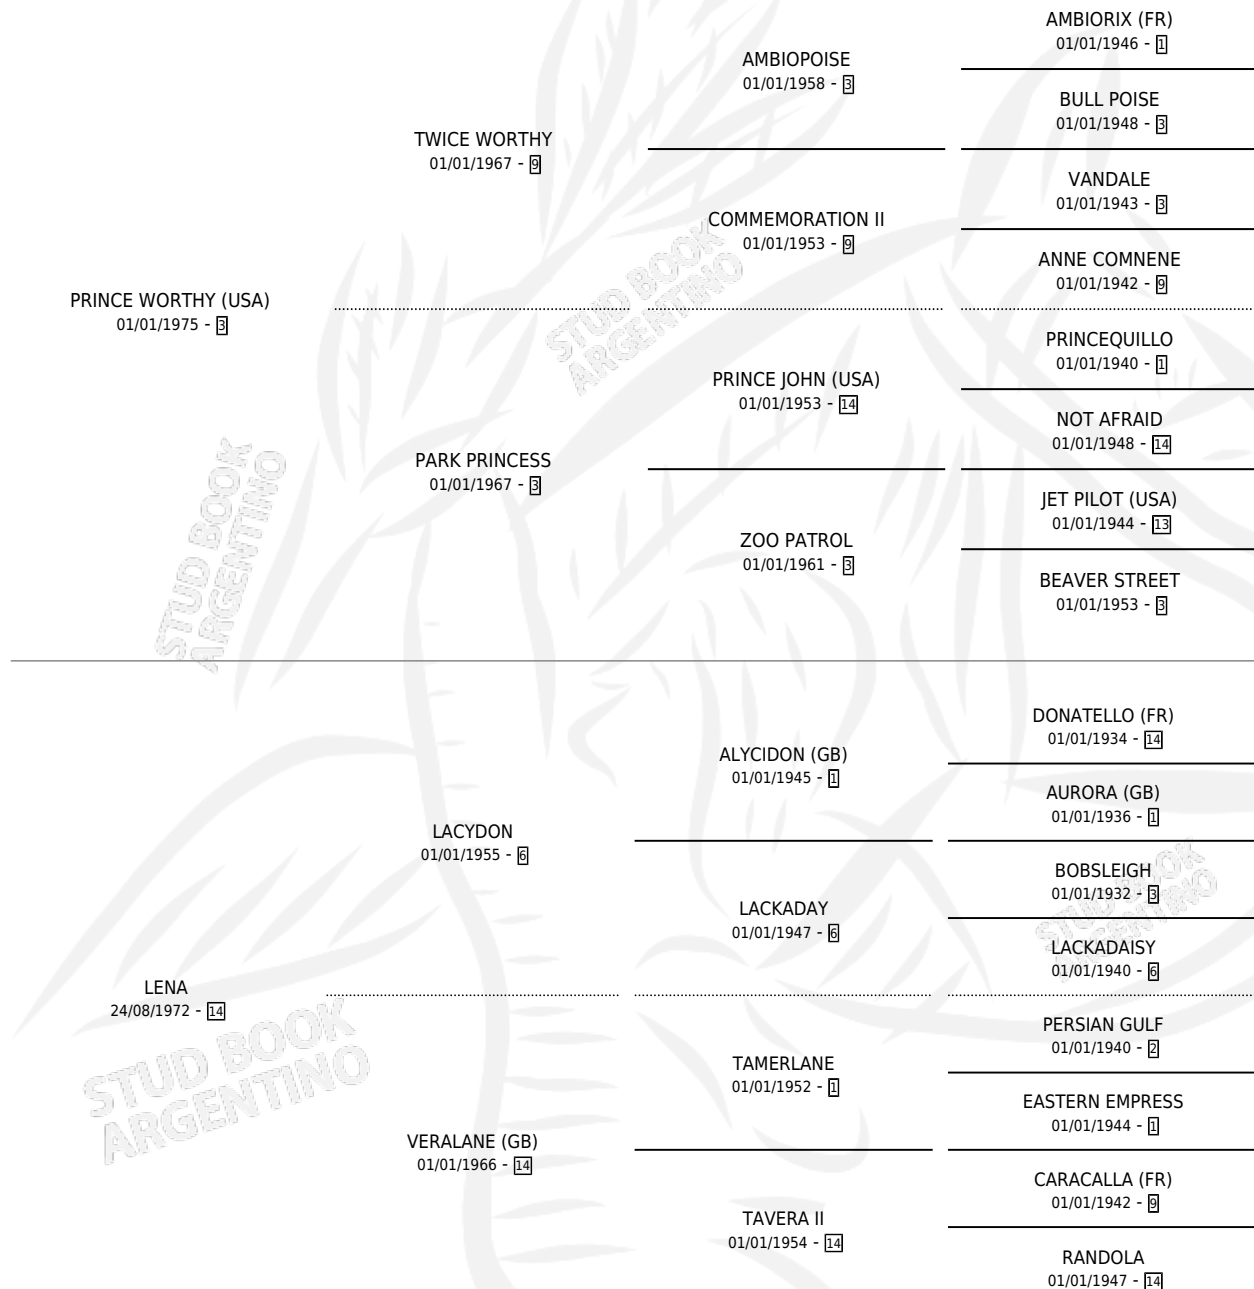

PITIA

por **PRINCE WORTHY (USA)** y **LENA** por **LACYDON**

Argentina · Hembra · Zaino · SP · 05/11/1985
Familia 14-b · Volumen 32

ESTADO

TIPIFICACIÓN SANGUÍNEA	X
TIPIFICACIÓN POR ADN	X
PASAPORTE	X
IDENTIFICACIÓN POR MICROCHIP	X
REPRODUCTOR	X

Lugar de nacimiento: Don Yeye

Criador: Asociacion Cooperativa De Criadores De Caballos De Carrera

PEDIGREE

PITIA

Datos oficiales del Stud Book Argentino

Documento generado el 26/04/2026

studbook.org.ar