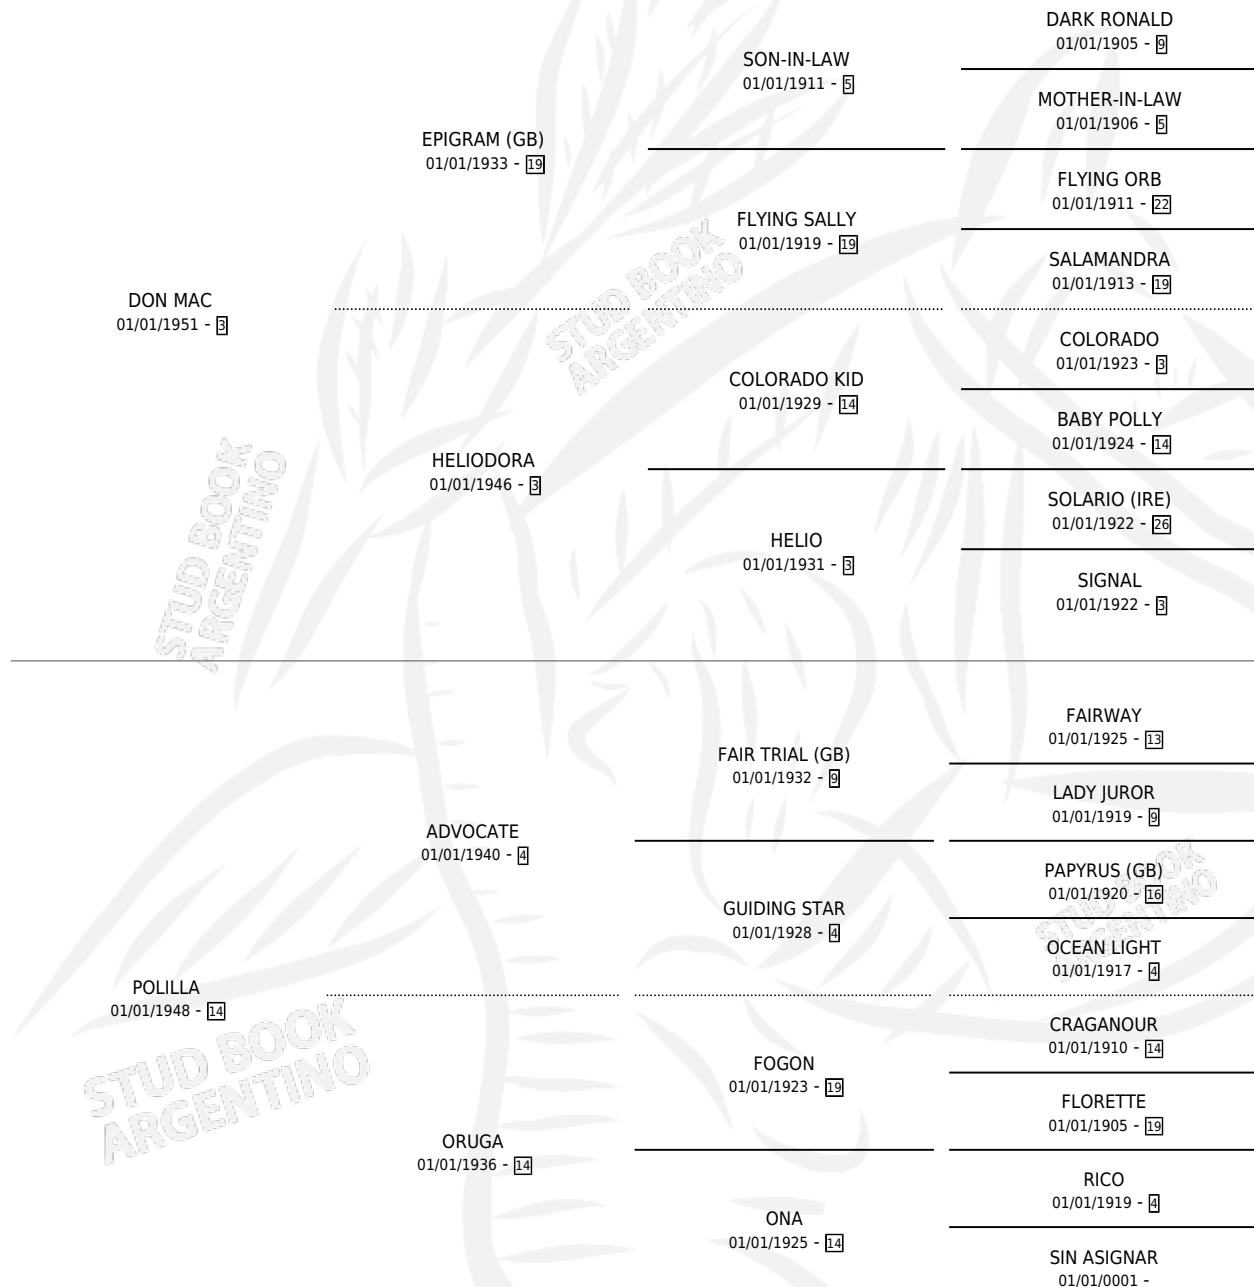

LESBY

por **DON MAC** y **POLILLA** por **ADVOCATE**

Argentina · Hembra · Zaino · SP · 19/11/1968
Familia 14-f · Volumen 26

ESTADO

TIPIFICACIÓN SANGUÍNEA	X
TIPIFICACIÓN POR ADN	X
PASAPORTE	X
IDENTIFICACIÓN POR MICROCHIP	X
REPRODUCTOR	✓

Lugar de nacimiento: Campo particular

Criador: Sin dato

~

HIJOS

	MACHOS	HEMBRAS
12 NACIERON	7	5
5 CORRIERON	3	2
3 GANARON	1	2
0 GANADORES CL	0 GANADORES GR	0 GANADORES G1

PEDIGREE

S

cimientos 12 / Efectividad 63.16%

PADRILLO	PRODUCTO	CRIADOR	1ER SERVICIO	ÚLTIMO SERVICIO
CANAIO	∅		18/10/1991	20/10/1991
NIGHT CLUB	∅		01/11/1990	19/11/1990
NIGHT CLUB	∅		04/11/1989	06/11/1989
FARID	∅		16/11/1988	21/11/1988
NIGHT CLUB	SOL MORENA (H Z, 08/11/1988) •MURIÓ EL 20/12/1988•	SIN DATO	01/12/1987	08/12/1987
NIGHT CLUB	RUMBO SOLO (M Z, 17/10/1987)	SIN DATO	08/10/1986	06/11/1986
NIGHT CLUB	∅		11/08/1985	29/11/1985
SNOW ALWAYS	LESBY ALWAYS (H A, 22/09/1979)	SIN DATO		
FARID	MISS LESBY (H A, 16/07/1981) •MURIÓ EL 24/05/1999•	SIN DATO		
FARID	FARILES (M Z, 18/08/1982)	SIN DATO		
BRETONCILLO	∅			
FARID	LESFARI (M Z, 21/08/1983)	SIN DATO		
SNOW ALWAYS	ALWAYS LESBY (H A, 23/08/1978)	SIN DATO		
FARID	FEOTE (M ZC, 09/08/1977)	SIN DATO		
SNOW ALWAYS	LA RAULITO (H ZC, 08/08/1976)	SIN DATO		
SNOW ALWAYS	EL PIPE CABEZA (M ZC, 04/09/1975) •MURIÓ EL 01/07/2007•	SIN DATO		
SNOW ALWAYS	SNOW HORSE (M A, 25/08/1974) •MURIÓ EL 01/07/2006•	SIN DATO		
FARID	ROMA-LU (M A, 03/08/1985)	SIN DATO		
FARID	∅			