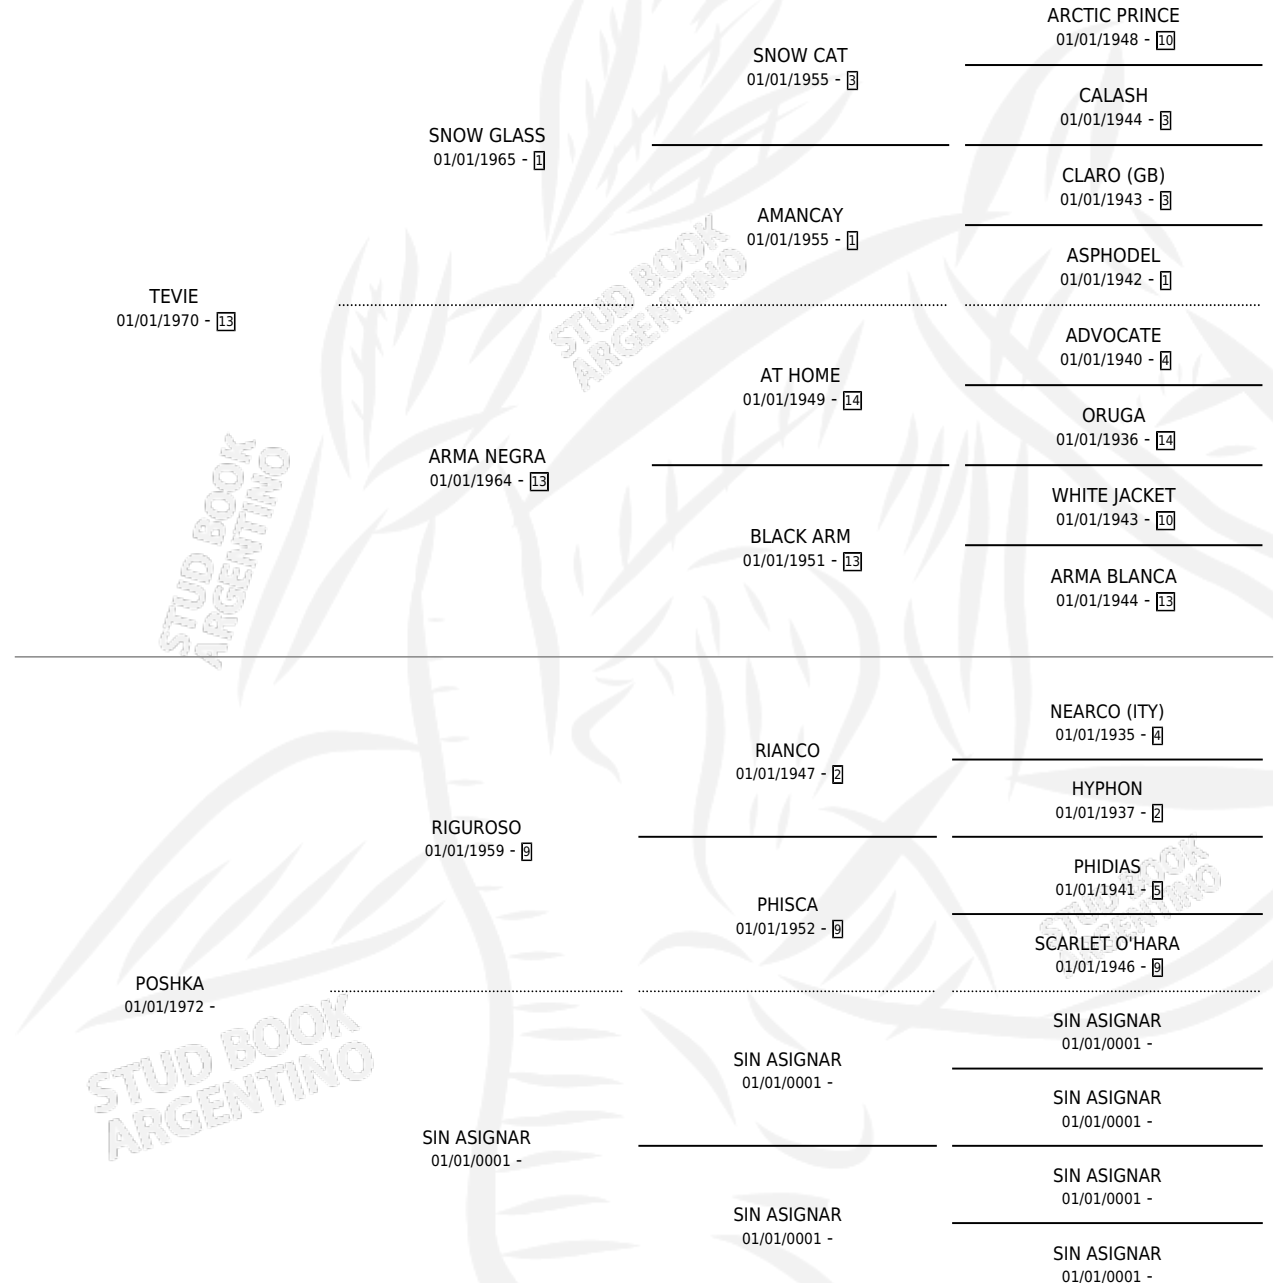

PERDEDORA

por **TEVIE** y **POSHKA** por **RIGUROSO**

Argentina · Hembra · Zaino · SP · 15/10/1985
Familia · Volumen 32

ESTADO

TIPIFICACIÓN SANGUÍNEA	X
TIPIFICACIÓN POR ADN	X
PASAPORTE	X
IDENTIFICACIÓN POR MICROCHIP	X
REPRODUCTOR	X

Lugar de nacimiento: Faibel

Criador: Sin dato

PEDIGREE

PERDEDORA

Datos oficiales del Stud Book Argentino

Documento generado el 08/05/2026

studbook.org.ar