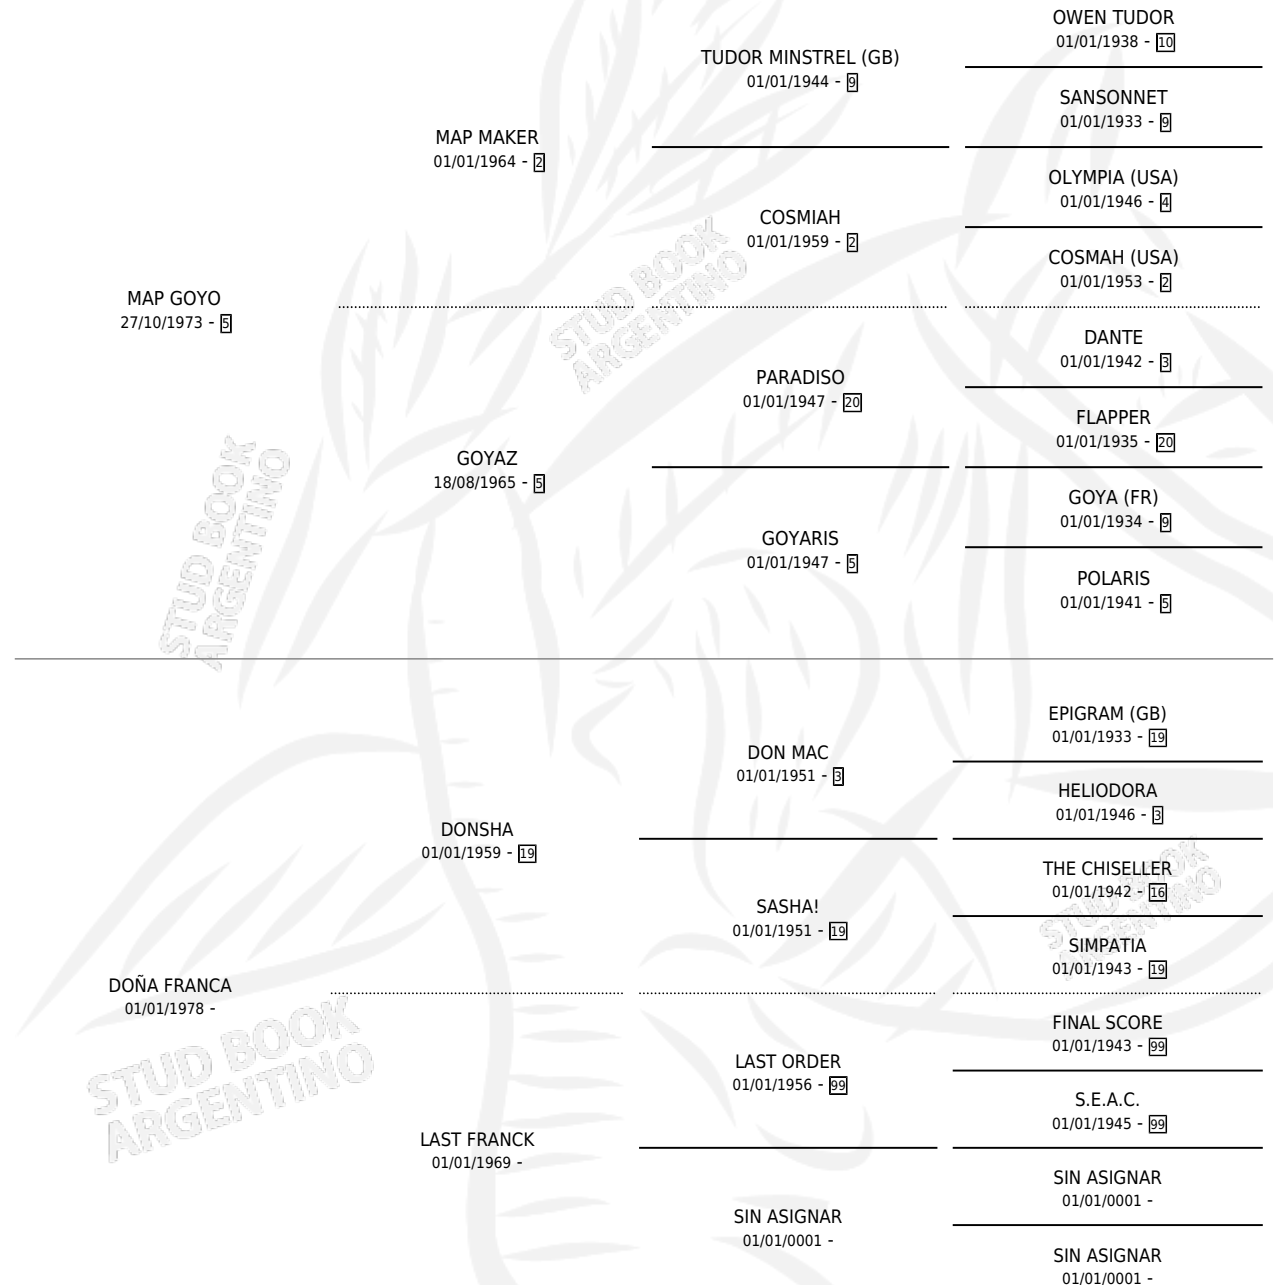

# MAP DONAL

por MAP GOYO y DOÑA FRANCA por DONSHA

Argentina · Macho · Zaino · SP · 27/10/1985  
Familia · Volumen 32

## ESTADO

TIPIFICACIÓN SANGUÍNEA	X
TIPIFICACIÓN POR ADN	X
PASAPORTE	X
IDENTIFICACIÓN POR MICROCHIP	X
REPRODUCTOR	X

**Lugar de nacimiento:** Nahuel

**Criador:** Nahuel

## PEDIGREE