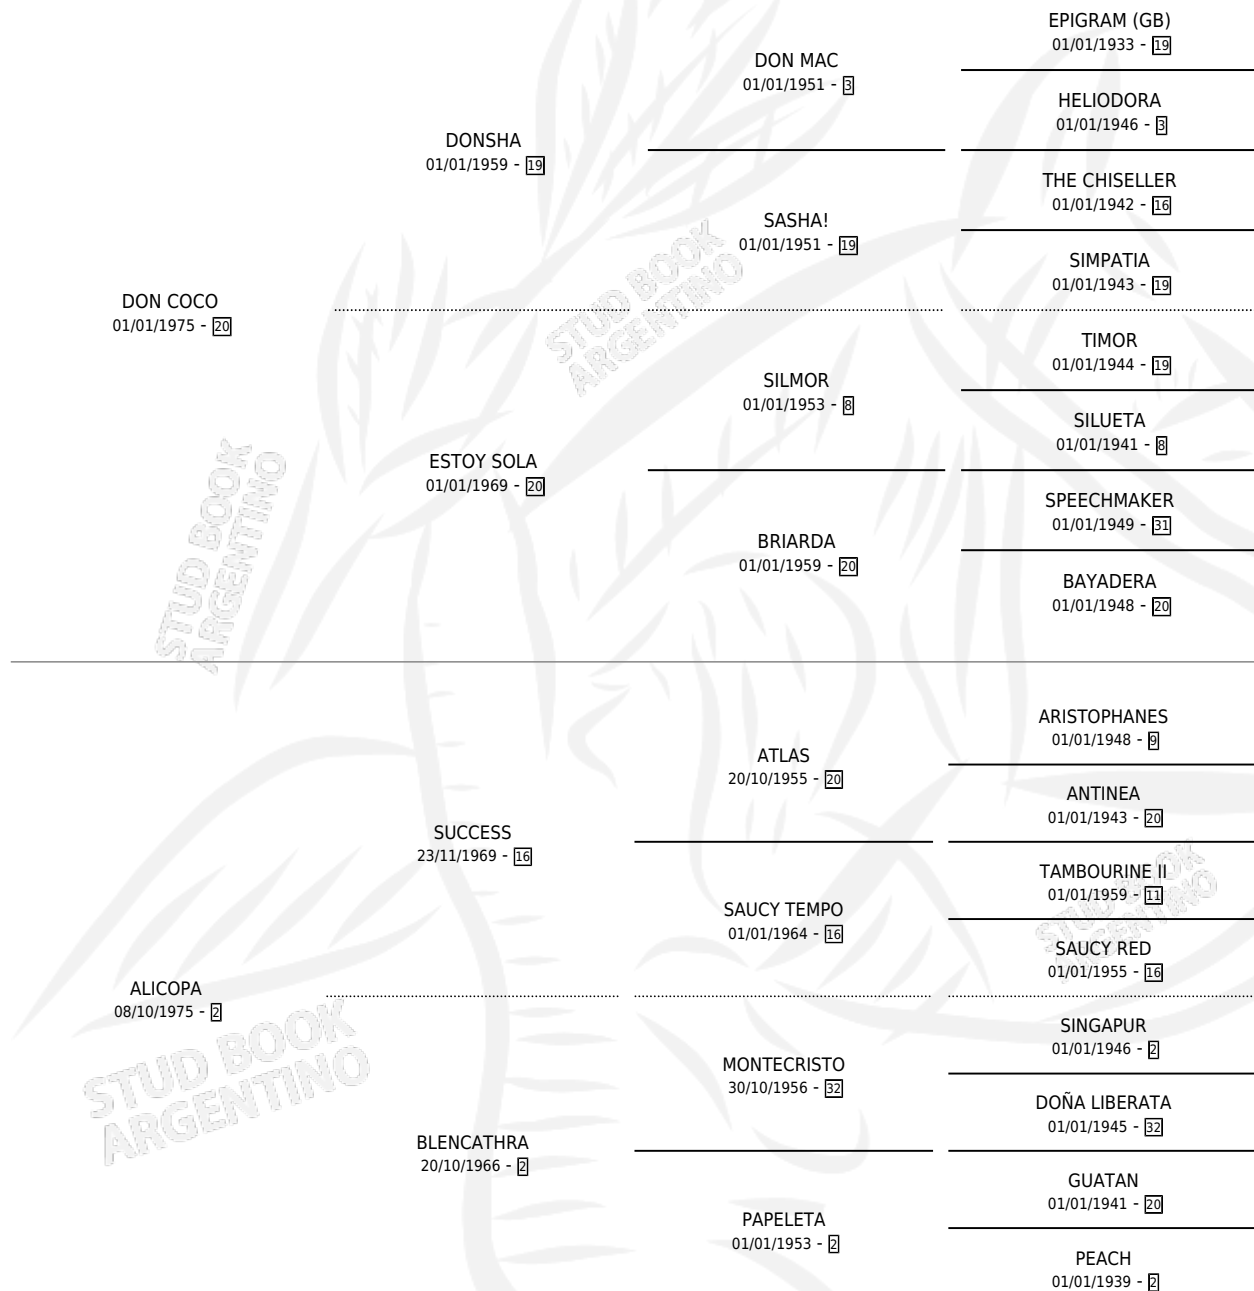

DON CURDA

por DON COCO y ALICOPA por SUCCESS

Argentina · Macho · Zaino · SP · 29/10/1985
Familia 2-m · Volumen 32

ESTADO

| | |
|------------------------------|---|
| TIPIFICACIÓN SANGUÍNEA | X |
| TIPIFICACIÓN POR ADN | X |
| PASAPORTE | X |
| IDENTIFICACIÓN POR MICROCHIP | X |
| REPRODUCTOR | X |

Lugar de nacimiento: Nahuel

Criador: Sin dato

PEDIGREE

DON CURDA

Datos oficiales del Stud Book Argentino

Documento generado el 02/05/2026

studbook.org.ar