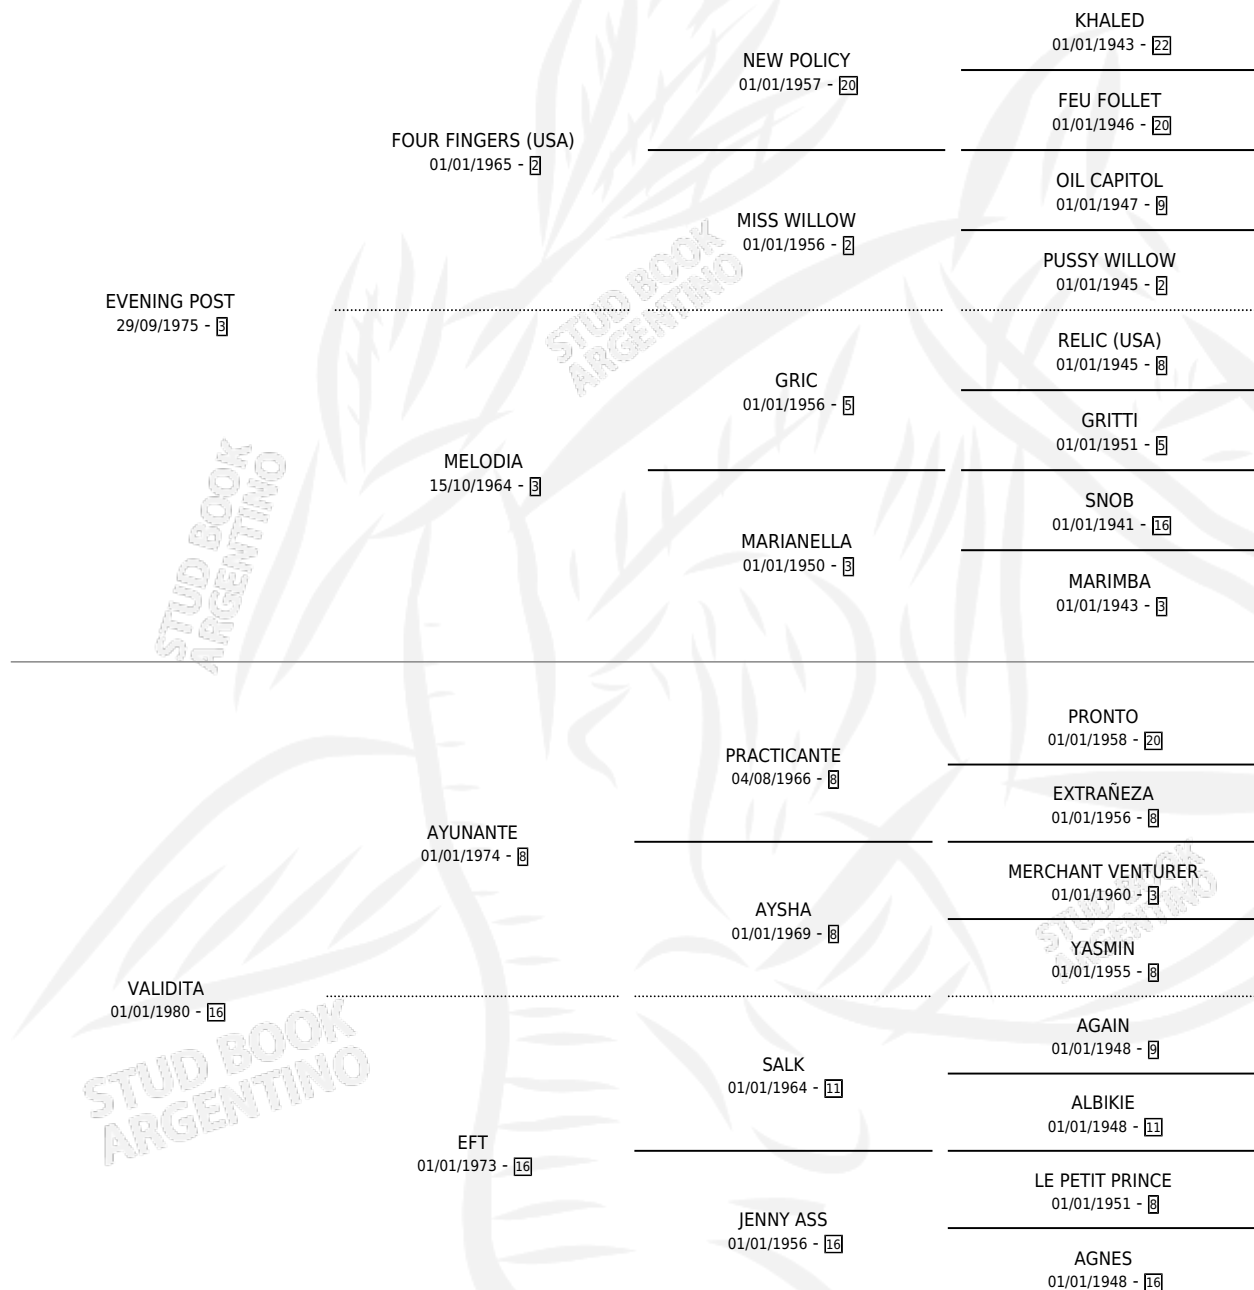

TOPO LOCO

por **EVENING POST** y **VALIDITA** por **AYUNANTE**

Argentina · Macho · Zaino · SP · 29/10/1985
Familia 16-d · Volumen 32

ESTADO

TIPIFICACIÓN SANGUÍNEA	X
TIPIFICACIÓN POR ADN	X
PASAPORTE	X
IDENTIFICACIÓN POR MICROCHIP	X
REPRODUCTOR	X

Lugar de nacimiento: El Cuadrero

Criador: Sin dato

PEDIGREE

TOPO LOCO

Datos oficiales del Stud Book Argentino

Documento generado el 09/05/2026

studbook.org.ar