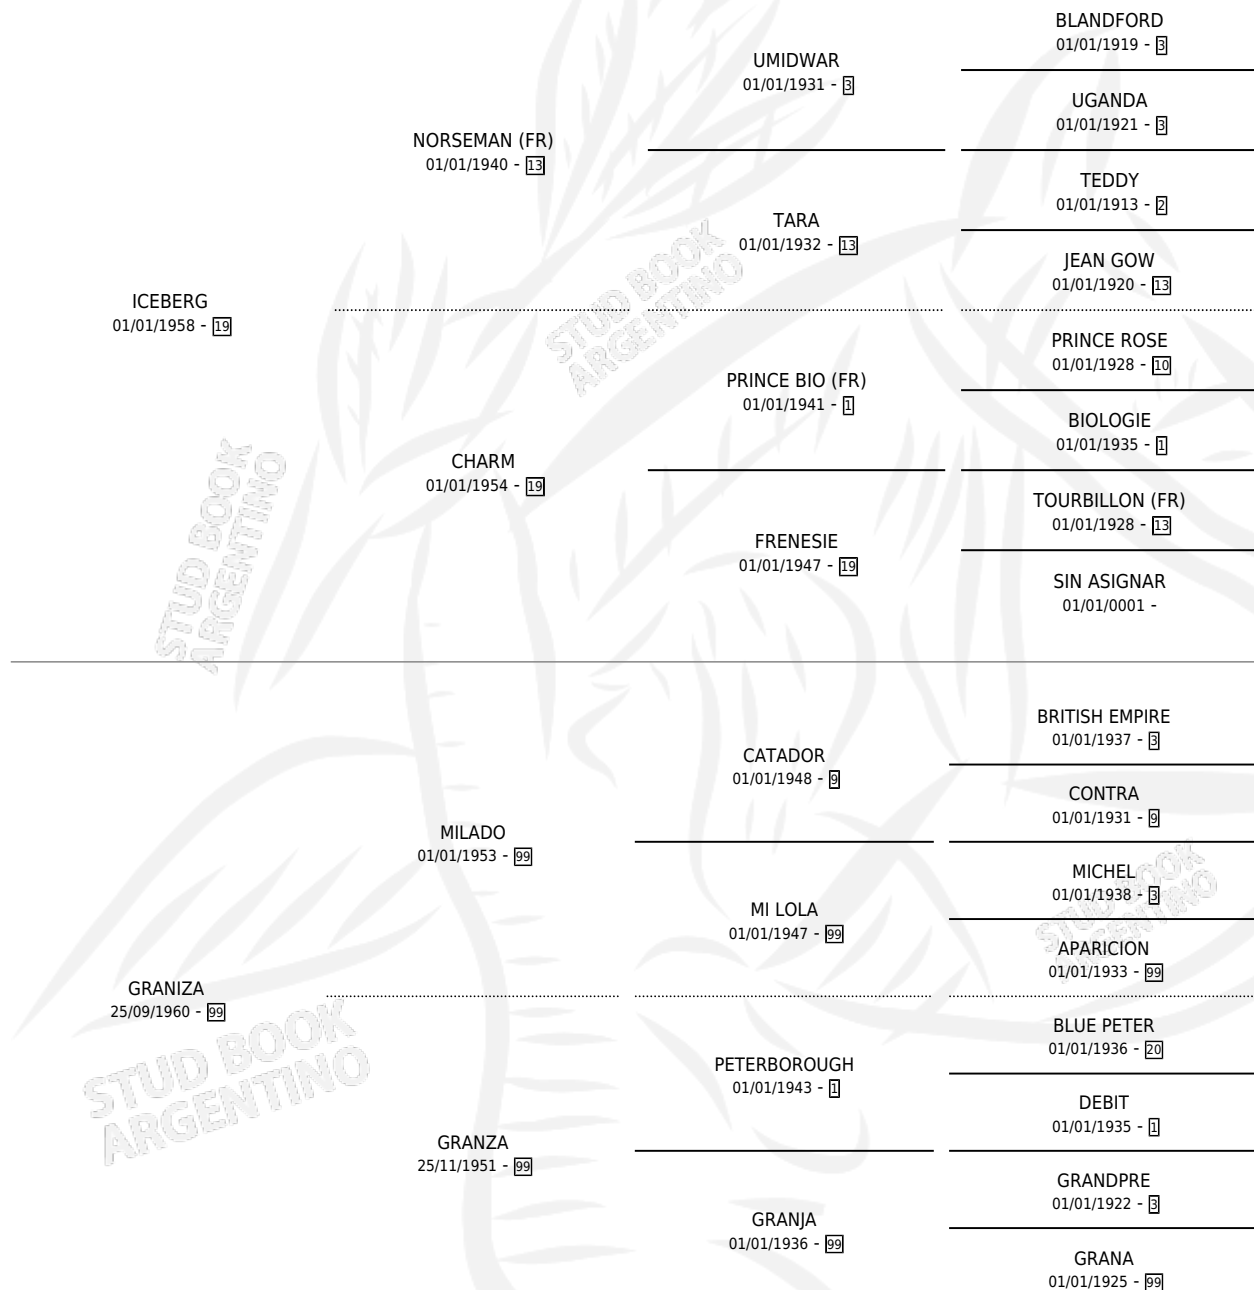

ICE PICK

por ICEBERG y GRANIZA por MILADO

Argentina · Macho · Alazan · SP · 31/10/1968
Familia 4 · Volumen 26

ESTADO

TIPIFICACIÓN SANGUÍNEA	X
TIPIFICACIÓN POR ADN	X
PASAPORTE	X
IDENTIFICACIÓN POR MICROCHIP	X
REPRODUCTOR	X

Lugar de nacimiento: Campo particular

Criador: Sin dato

PEDIGREE

ICE PICK

Datos oficiales del Stud Book Argentino

Documento generado el 07/05/2026

studbook.org.ar