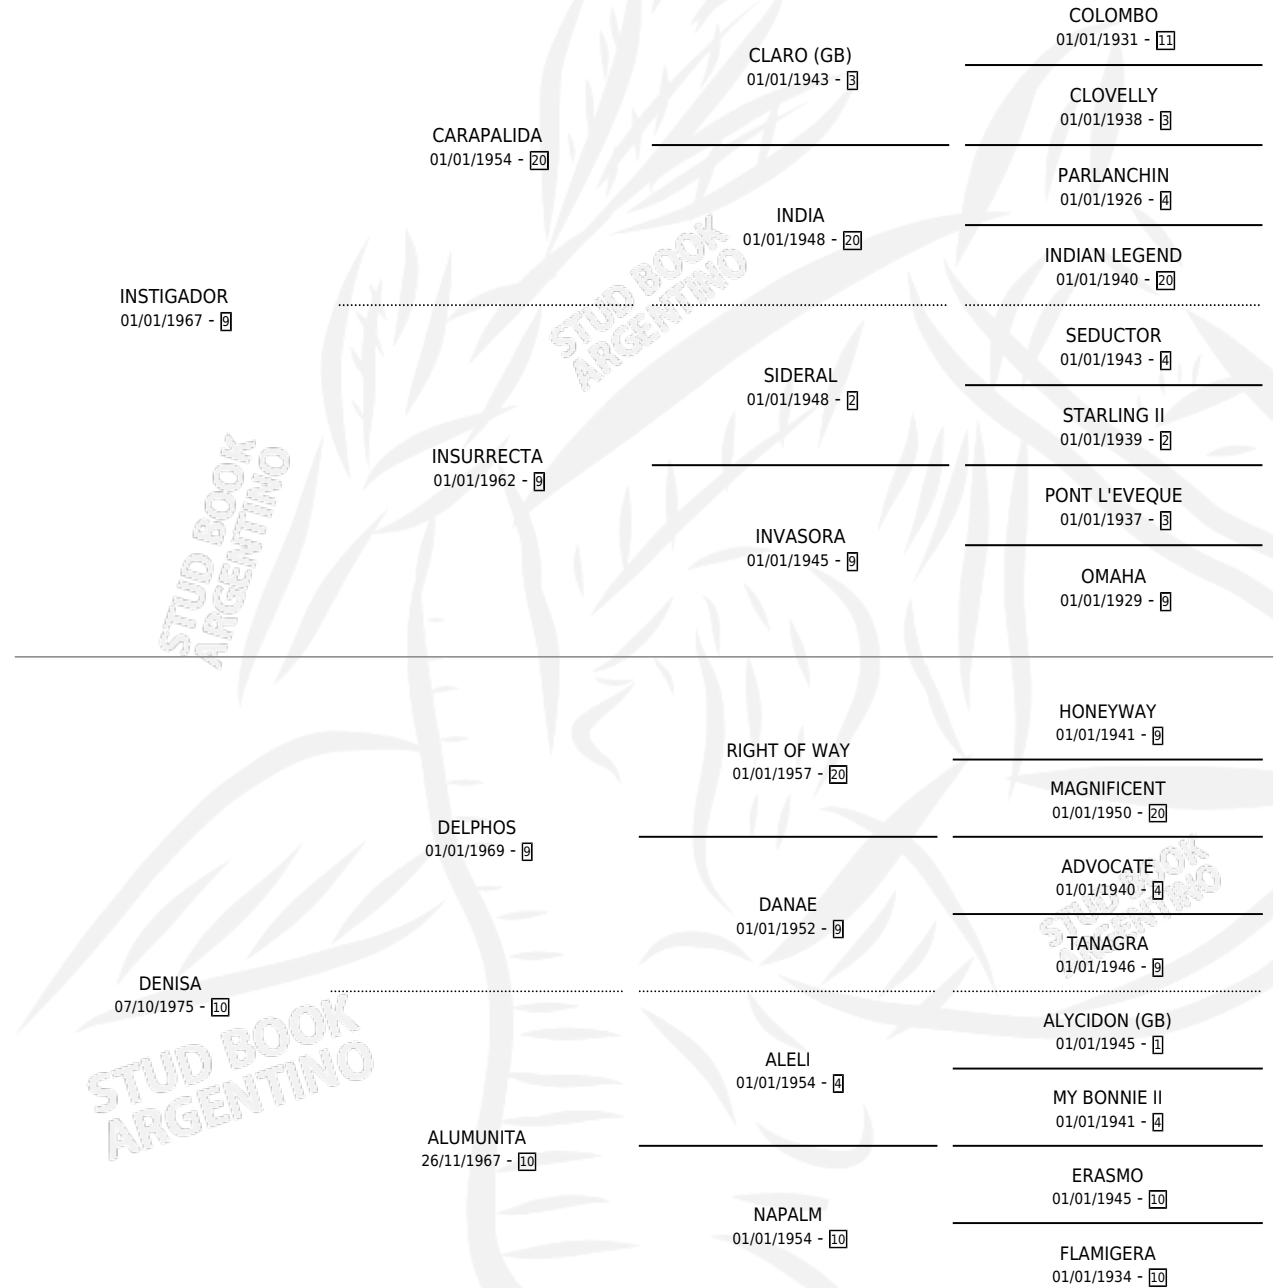

CARA HERMOSA

por INSTIGADOR y DENISA por DELPHOS

Argentina · Hembra · Alazan · SP · 12/10/1985
Familia 10-a · Volumen 32

ESTADO

TIPIFICACIÓN SANGUÍNEA	✓
TIPIFICACIÓN POR ADN	X
PASAPORTE	X
IDENTIFICACIÓN POR MICROCHIP	X
REPRODUCTOR	✓

Lugar de nacimiento: Cariloo

Criador: Sin dato

~

HIJOS

	MACHOS	HEMBRAS
1 NACIERON	1	0

SIN ACTUACIONES

PEDIGREE

S

mientos 1 / Efectividad 50.00%

PADRILLO	PRODUCTO	CRIADOR	1ER SERVICIO	ÚLTIMO SERVICIO
HIPOCRITA	∅		18/11/1991	21/11/1991
HIPOCRITA	TOLEDON (M A, 27/10/1991)	SIN DATO	20/10/1990	24/10/1990

CARA HERMOSA

Datos oficiales del Stud Book Argentino