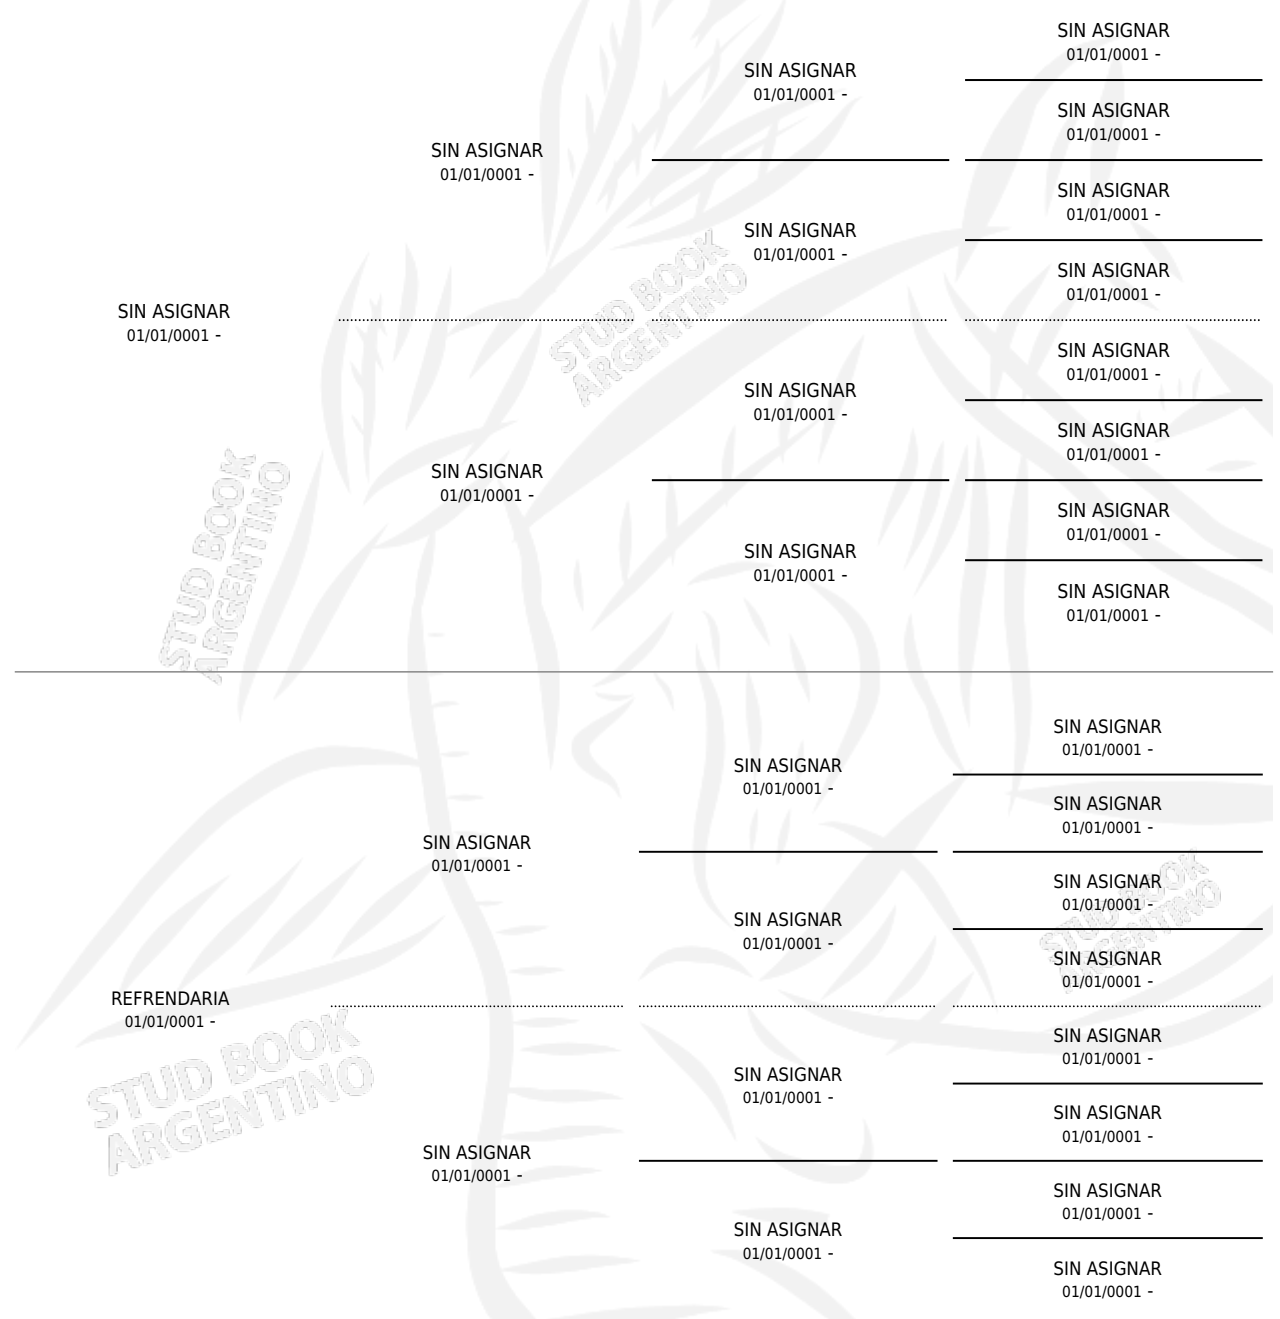

TUCUMANITA

PEDIGREE

por SIN ASIGNAR y REFRENDARIA por SIN ASIGNAR

Argentina · Hembra · Alazan · SP · 01/01/1968
Familia · Volumen 26

ESTADO

TIPIFICACIÓN SANGUÍNEA	X
TIPIFICACIÓN POR ADN	X
PASAPORTE	X
IDENTIFICACIÓN POR MICROCHIP	X
REPRODUCTOR	✓

Lugar de nacimiento: Campo particular

Criador: Sin dato

~

HIJOS

	MACHOS	HEMBRAS
3 NACIERON	1	2
SIN ACTUACIONES		

S

mientos 1 / Efectividad 33.33%

PADRILLO	PRODUCTO	CRIADOR	1ER SERVICIO	ÚLTIMO SERVICIO
ALESIO	∅		16/11/1985	16/11/1985
GREGORIO	TUCUMANO GREGO (M A, 08/08/1984)	SIN DATO		