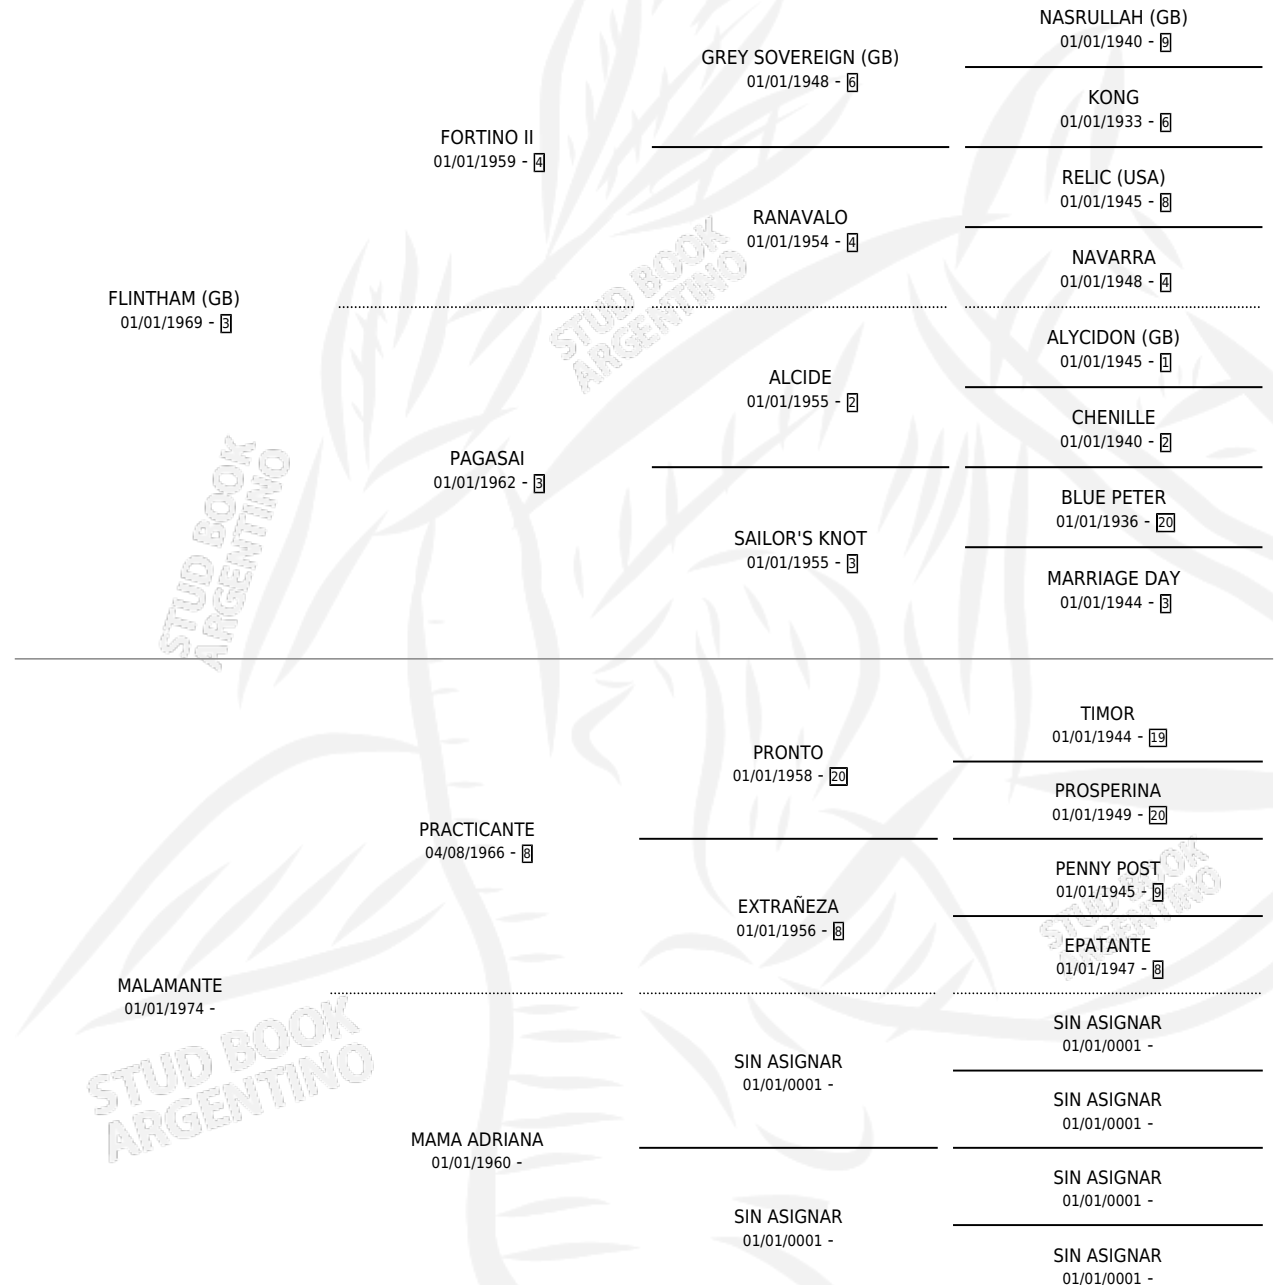

MALONGA

por **FLINTHAM (GB)** y **MALAMANTE** por **PRACTICANTE**

Argentina · Hembra · Alazan Tostado · SP · 10/10/1985
Familia · Volumen 32

ESTADO

TIPIFICACIÓN SANGUÍNEA	X
TIPIFICACIÓN POR ADN	X
PASAPORTE	X
IDENTIFICACIÓN POR MICROCHIP	X
REPRODUCTOR	X

Lugar de nacimiento: Vacacion

Criador: Sin dato

PEDIGREE

MALONGA

Datos oficiales del Stud Book Argentino

Documento generado el 22/04/2026

studbook.org.ar