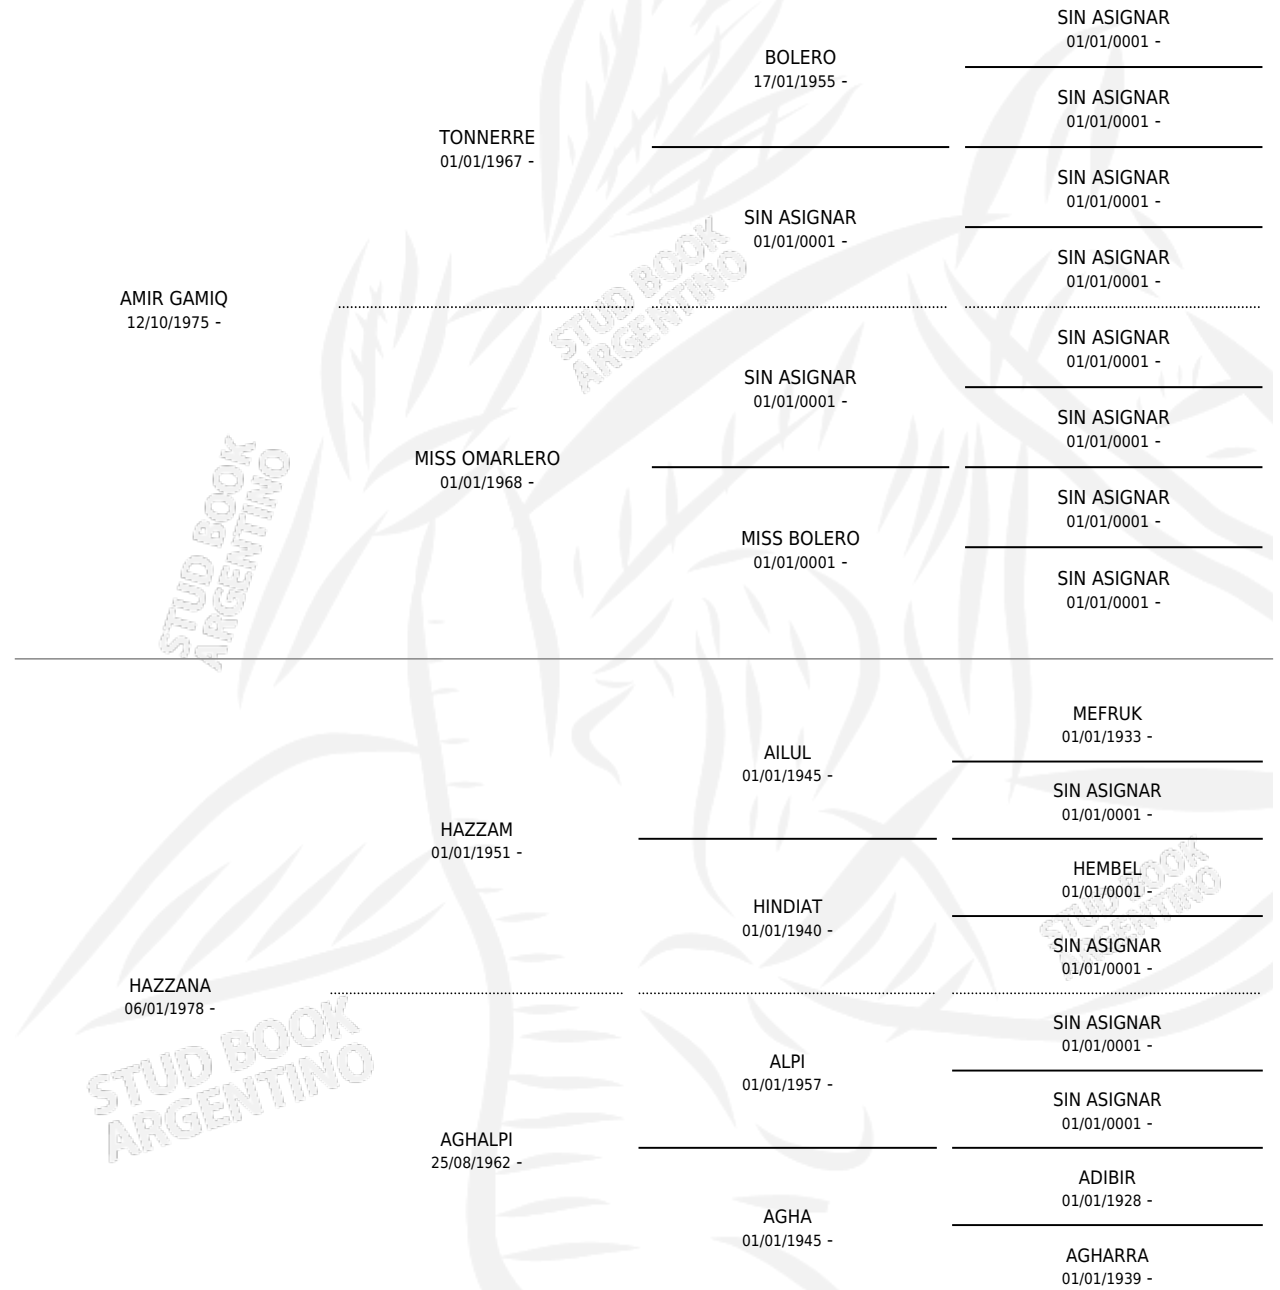

Lugar de nacimiento: Santa Francisca

Criador: Sin dato

~

HIJOS

	MACHOS	HEMBRAS
6 NACIERON	3	3
SIN ACTUACIONES		

PEDIGREE

S

mientos 6 / Efectividad 85.71%

PADRILLO	PRODUCTO	CRIADOR	1ER SERVICIO	ÚLTIMO SERVICIO
PRINCE ADIL	AF RASADIL (M T, 09/09/1995)	SIN DATO	10/09/1994	03/11/1994
PRINCE ADIL	Ø		24/12/1993	31/12/1993
PRINCE ADIL	AF PRINCESS (H Z, 26/11/1993)	SIN DATO	01/12/1992	20/12/1992
PRINCE ADIL	AF SHAMIR (M A, 26/10/1992)	SIN DATO	20/11/1991	20/11/1991
RAJALIH	AF ALIHRA (H T, 22/10/1991)	SIN DATO	23/11/1990	23/11/1990
RAJALIH	AF RASPUTIN (M A, 12/10/1990)	SIN DATO	18/10/1989	06/11/1989
SILVER BLUE KING (GB)	AF BLUXA (H T, 12/09/1989)	SIN DATO	23/09/1988	26/09/1988