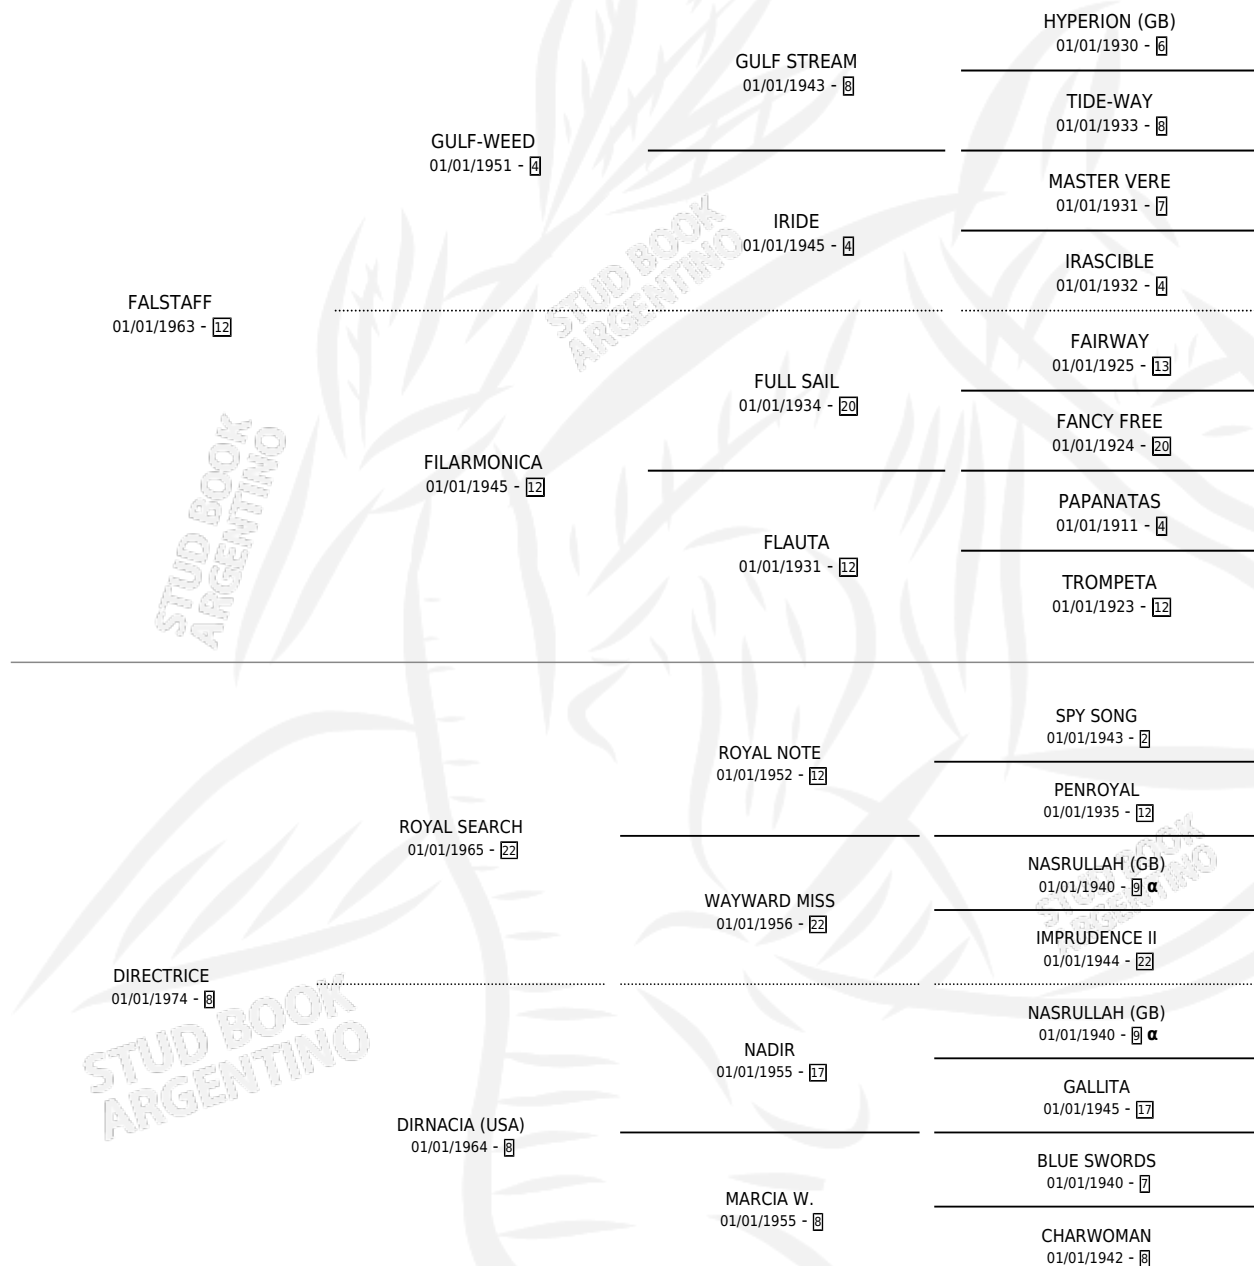

BUBY TAFF

por FALSTAFF y DIRECTRICE por ROYAL SEARCH

Argentina · Macho · Zaino · SP · 12/10/1985
Familia 8-d · Volumen 32

ESTADO

TIPIFICACIÓN SANGUÍNEA	X
TIPIFICACIÓN POR ADN	X
PASAPORTE	X
IDENTIFICACIÓN POR MICROCHIP	X
REPRODUCTOR	X

Lugar de nacimiento: Los Dalton

Criador: Sin dato

PEDIGREE

INBREEDING : α

BUBY TAFF

Datos oficiales del Stud Book Argentino

Documento generado el 02/05/2026

studbook.org.ar