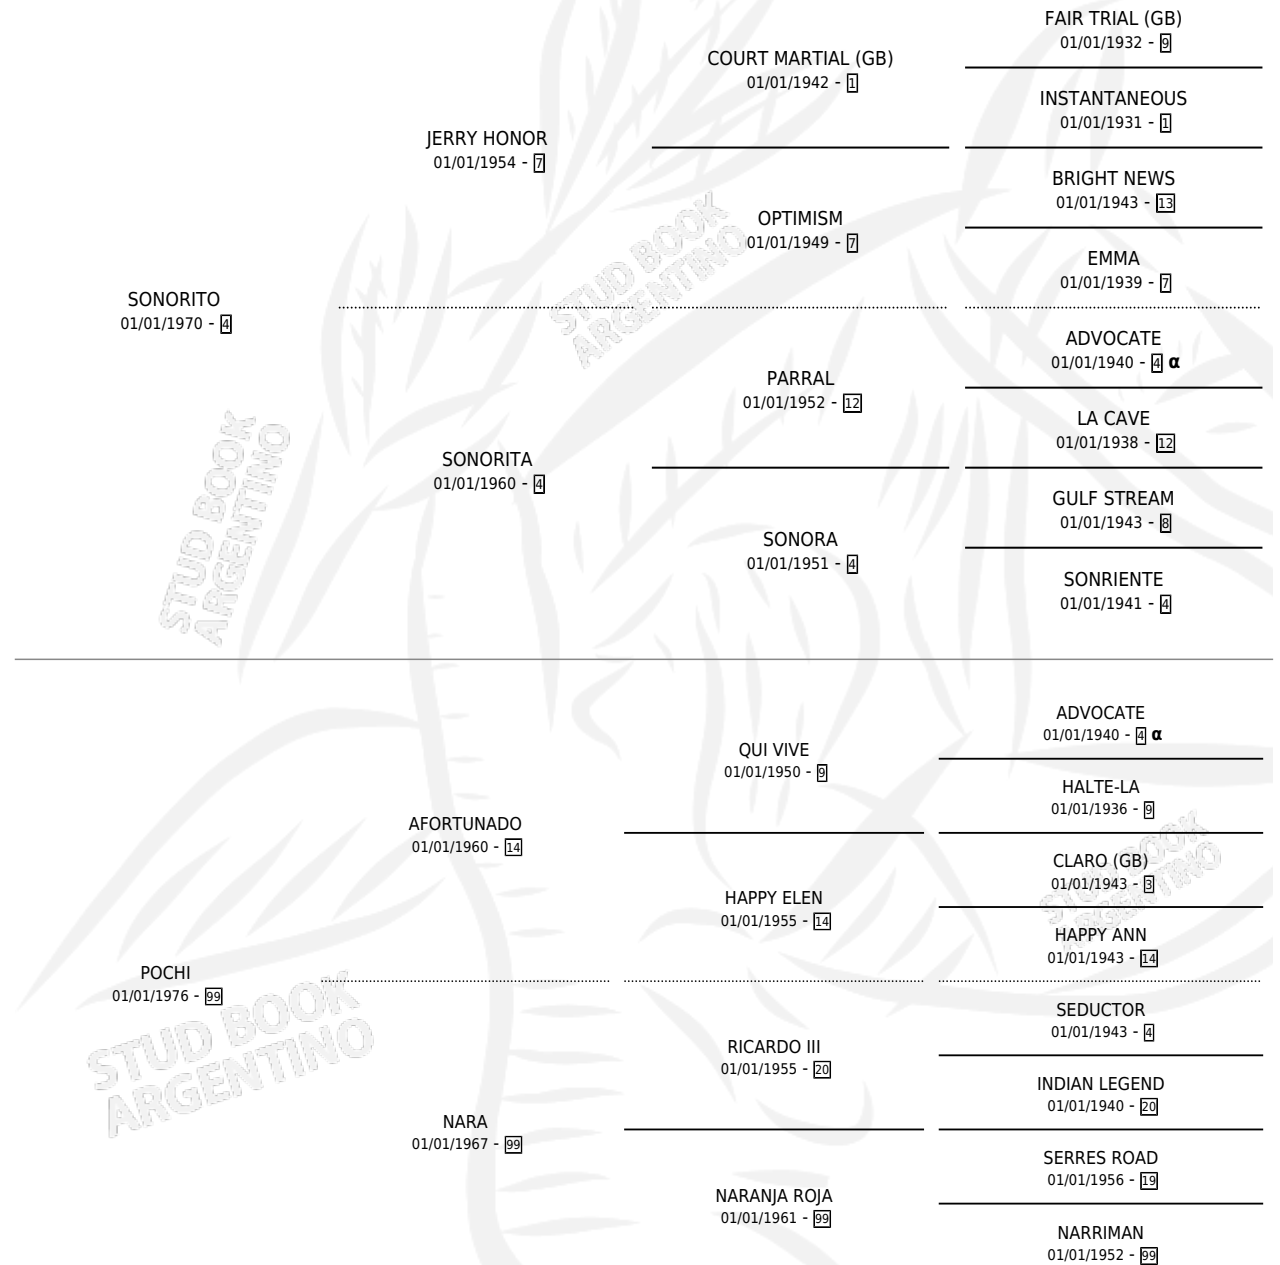

# SOHOBRESALTO

por SONORITO y POCHI por AFORTUNADO

Argentina · Macho · Zaino · SP · 27/10/1985  
Familia 99 · Volumen 32

## ESTADO

TIPIFICACIÓN SANGUÍNEA	X
TIPIFICACIÓN POR ADN	X
PASAPORTE	X
IDENTIFICACIÓN POR MICROCHIP	X
REPRODUCTOR	X

**Lugar de nacimiento:** Rayen Hue

**Criador:** Sin dato

## PEDIGREE

INBREEDING : α

# SOHOBRESALTO

**Datos oficiales del Stud Book Argentino**

Documento generado el 15/05/2026

[studbook.org.ar](http://studbook.org.ar)