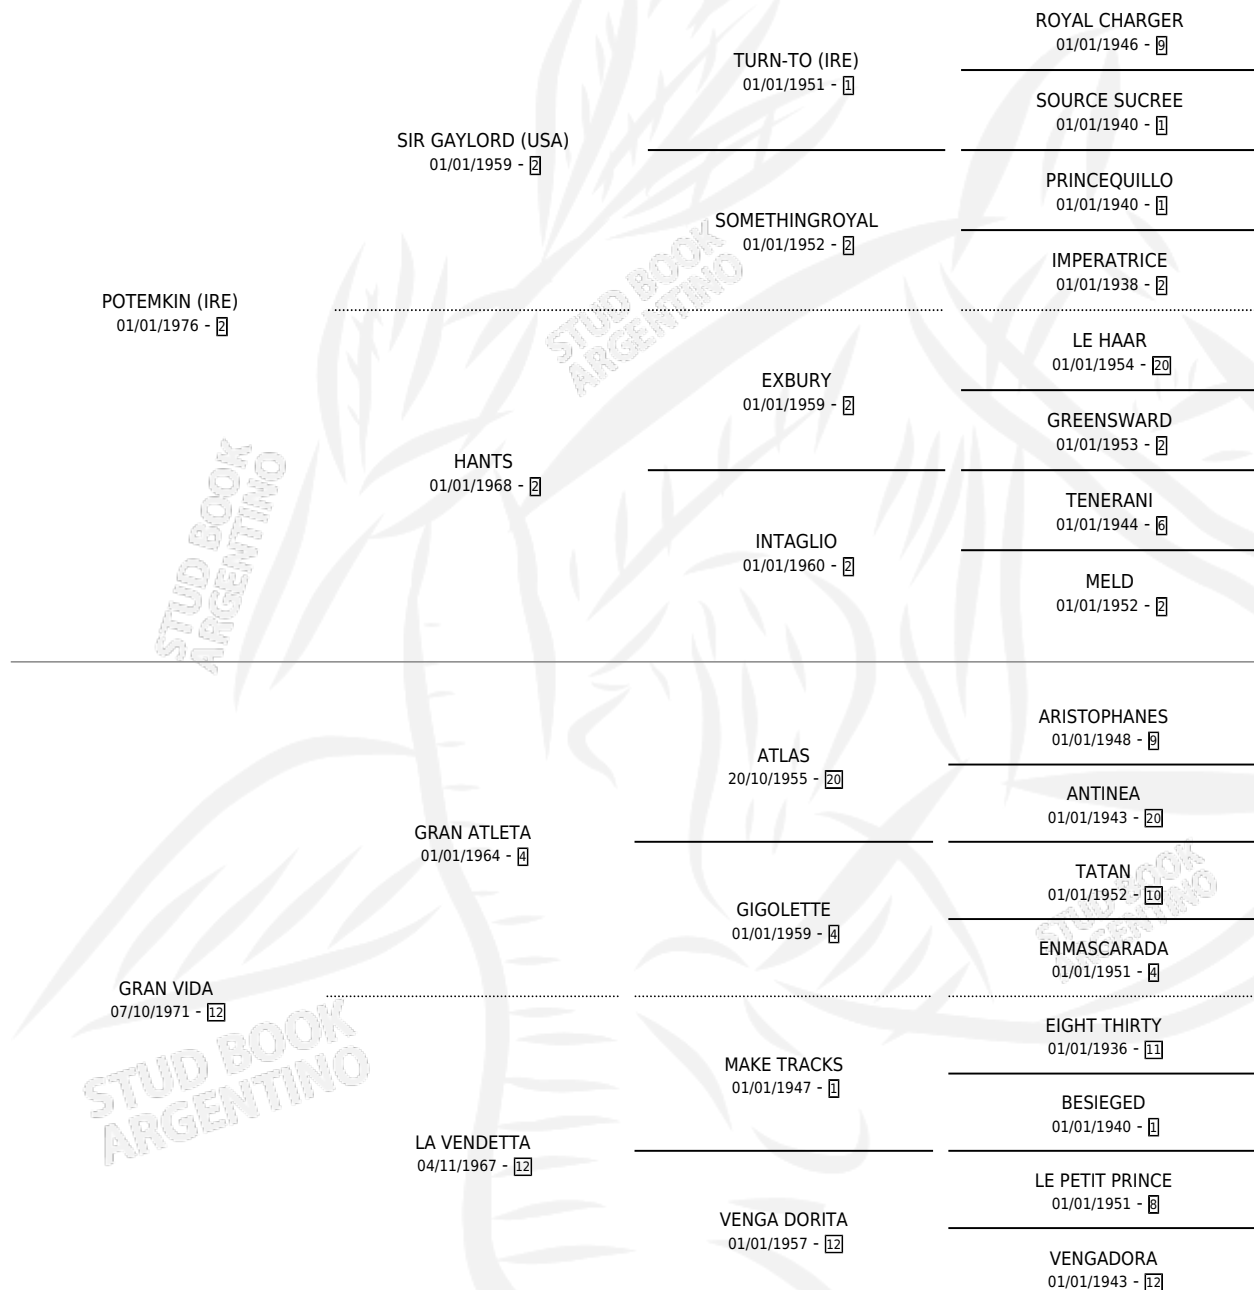

ROSE BOUQUET

por **POTEMKIN (IRE)** y **GRAN VIDA** por **GRAN ATLETA**

Argentina · Hembra · Zaino · SP · 25/10/1985
Familia 12 · Volumen 32

ESTADO

TIPIFICACIÓN SANGUÍNEA	✓
TIPIFICACIÓN POR ADN	X
PASAPORTE	X
IDENTIFICACIÓN POR MICROCHIP	X
REPRODUCTOR	✓

Lugar de nacimiento: La Calandria

Criador: La Calandria

~

HIJOS

	MACHOS	HEMBRAS
5 NACIERON	2	3
2 CORRIERON	1	1
2 GANARON	1	1
0 GANADORES CL	0 GANADORES GR	0 GANADORES G1

PEDIGREE