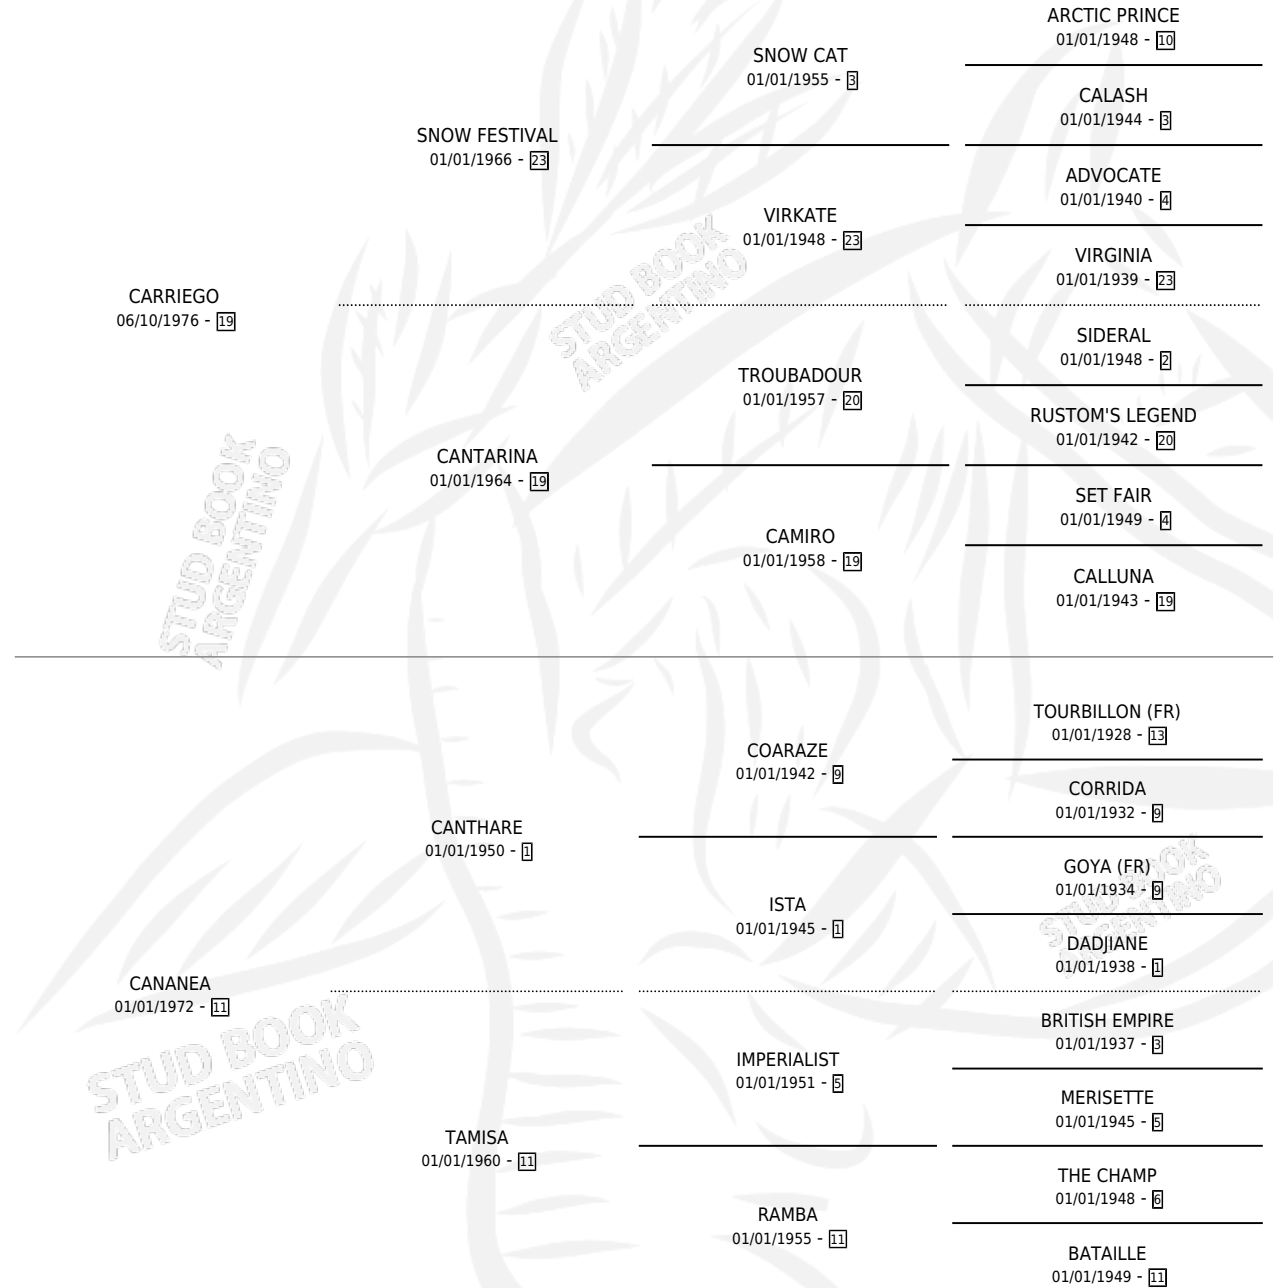

CABAÑERO

por CARRIEGO y CANANEA por CANTHARE

Argentina · Macho · Zaino Doradillo · SP · 26/10/1985
Familia 11-a · Volumen 32

ESTADO

TIPIFICACIÓN SANGUÍNEA	X
TIPIFICACIÓN POR ADN	X
PASAPORTE	X
IDENTIFICACIÓN POR MICROCHIP	X
REPRODUCTOR	X

Lugar de nacimiento: El Tala

Criador: Sin dato

PEDIGREE