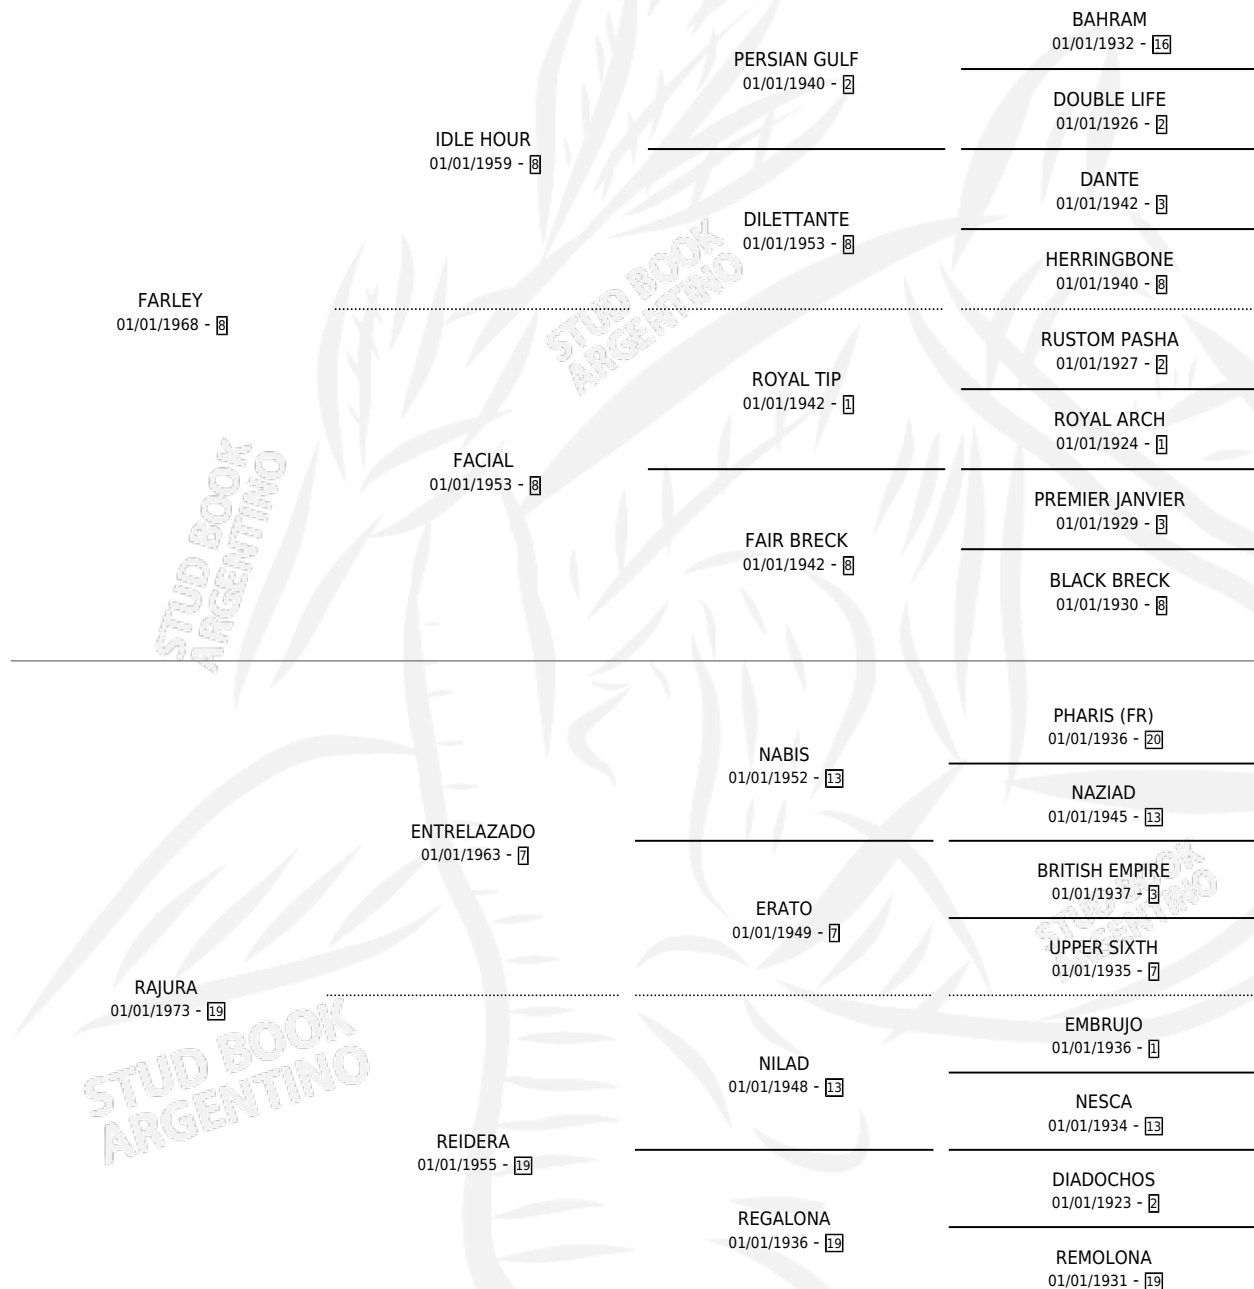

FA MENOR

por FARLEY y RAJURA por ENTRELAZADO

Argentina · Hembra · Alazan · SP · 23/10/1985
Familia 19 · Volumen 32

ESTADO

TIPIFICACIÓN SANGUÍNEA	✓
TIPIFICACIÓN POR ADN	X
PASAPORTE	X
IDENTIFICACIÓN POR MICROCHIP	X
REPRODUCTOR	✓

Lugar de nacimiento: El Tala
Criador: Cainelli Hector Osvaldo

~

HIJOS

	MACHOS	HEMBRAS
8 NACIERON	2	6
6 CORRIERON	2	4
5 GANARON	1	4

1	1	1
GANADORES CL	GANADORES GR	GANADORES G1

PEDIGREE