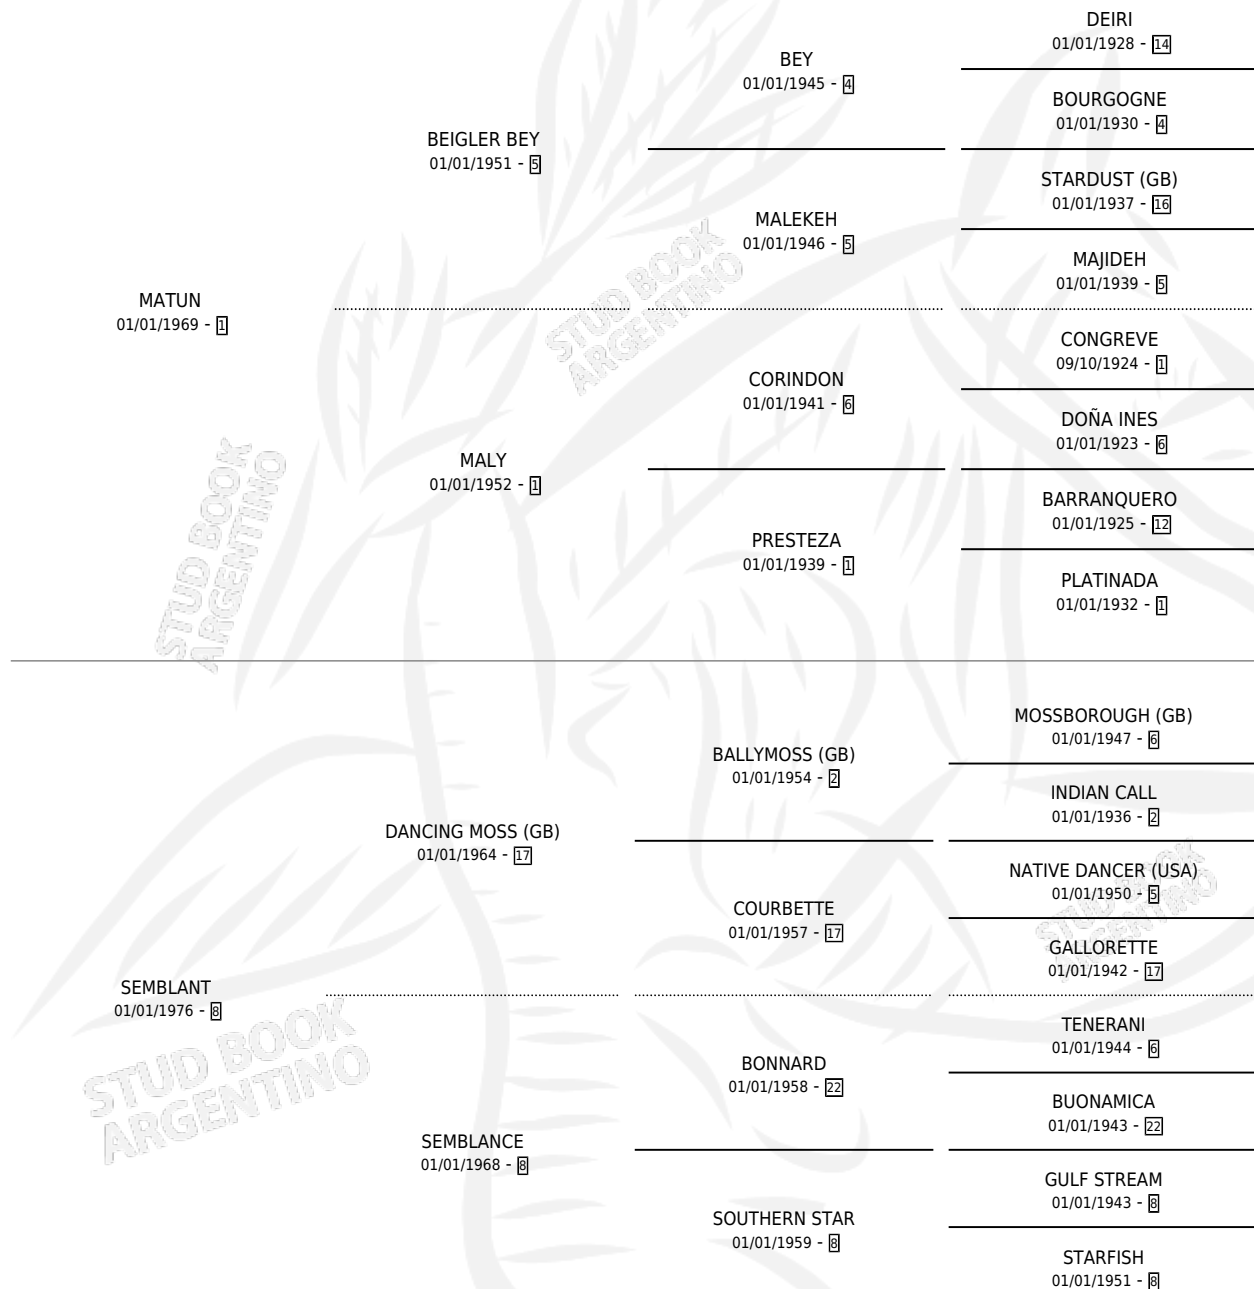

Lugar de nacimiento: Ancalu

Criador: Sin dato

~

HIJOS

	MACHOS	HEMBRAS
101 NACIERON	53	48
35 CORRIERON	23	12
6 GANARON	4	2

0	0	0
GANADORES CL	GANADORES GR	GANADORES G1

PEDIGREE

CAMPAÑA

Solo carreras oficiales de Argentina

POR EDAD

EDAD	CC	1°	2°	3°	4°	5°	NP	CLC	CLG	CLCG1	CLGG1	IMPORTE	GANANCIA / CC
3 AÑOS	6	3	0	0	1	1	1	2	1	0	0	\$278,493	\$46,416
4 AÑOS	5	1	1	1	0	0	2	4	1	2	0	\$7,255,000	\$1,451,000
TOTALES	11	4	1	1	1	1	3	6	2	2	0	\$7,533,493	\$684,863
%		36.4%	9.1%	9.1%	9.1%	9.1%	27.3%	54.5%	33.3%	33.3%	0.0%		