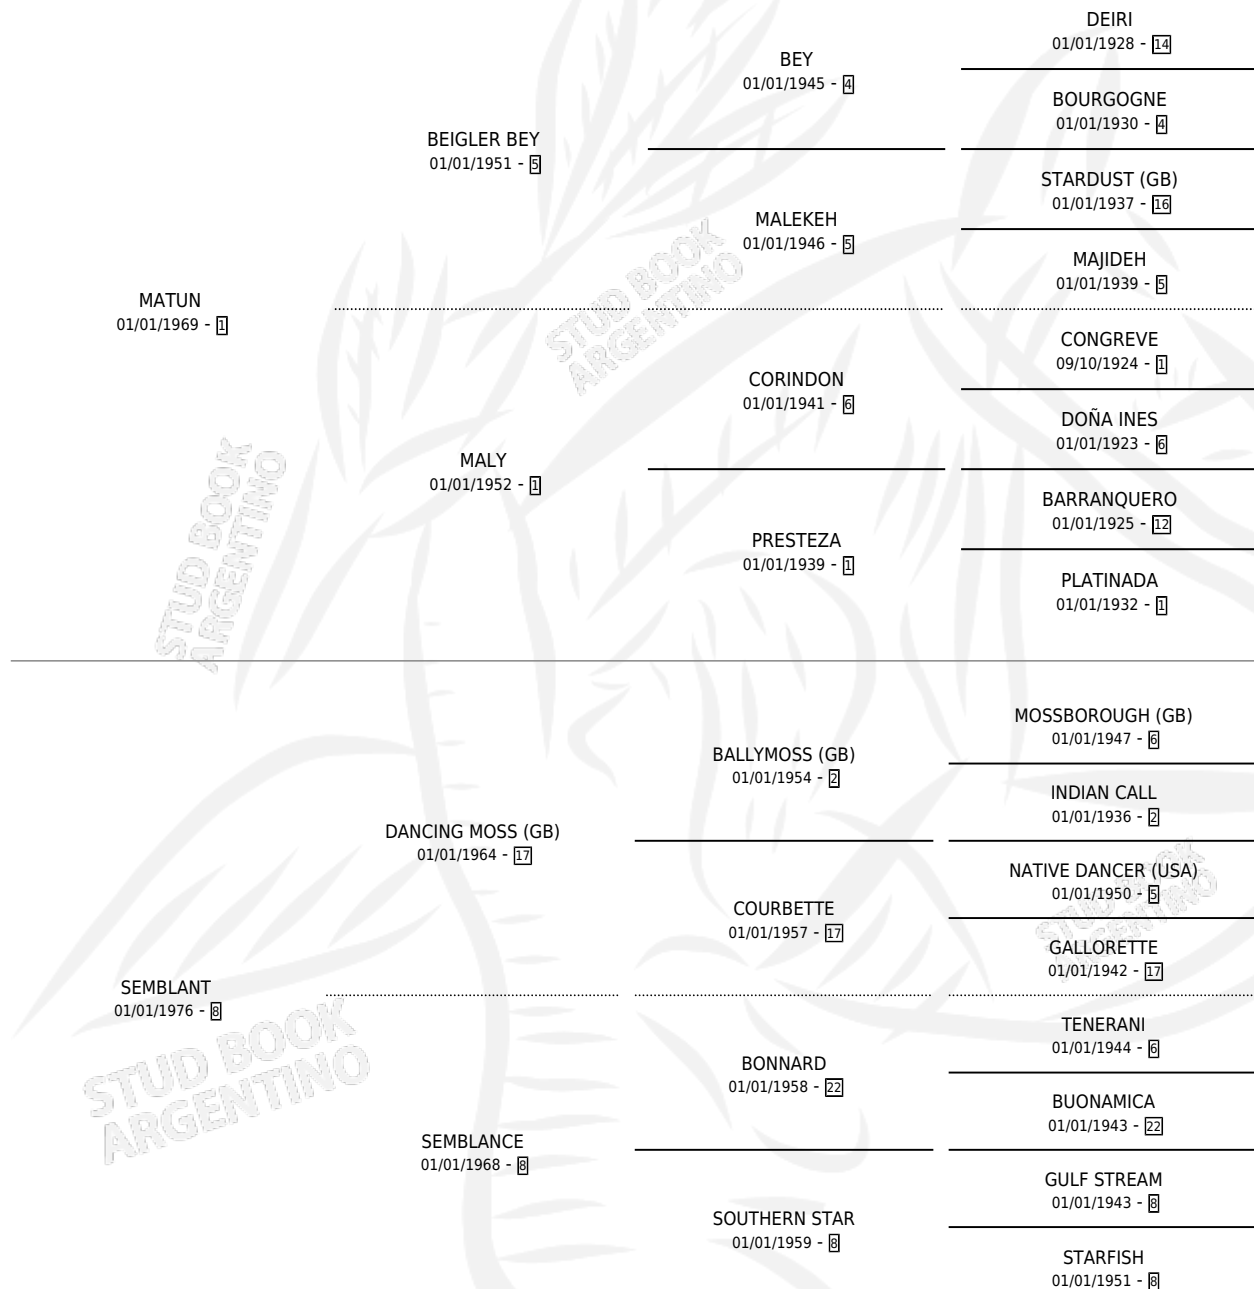

BUEN SEMBLANTE

por **MATUN** y **SEMBLANT** por **DANCING MOSS (GB)**

Argentina · Macho · Alazan · SP · 04/11/1985
Familia 8-d · Volumen 32

ESTADO

TIPIFICACIÓN SANGUÍNEA	✓
TIPIFICACIÓN POR ADN	X
PASAPORTE	X
IDENTIFICACIÓN POR MICROCHIP	X
REPRODUCTOR	✓

Lugar de nacimiento: Ancalu
Criador: Sin dato

~

HIJOS

	MACHOS	HEMBRAS
101 NACIERON	53	48
35 CORRIERON	23	12
6 GANARON	4	2
0 GANADORES CL	0 GANADORES GR	0 GANADORES G1

PEDIGREE

CAMPAÑA

Solo carreras oficiales de Argentina