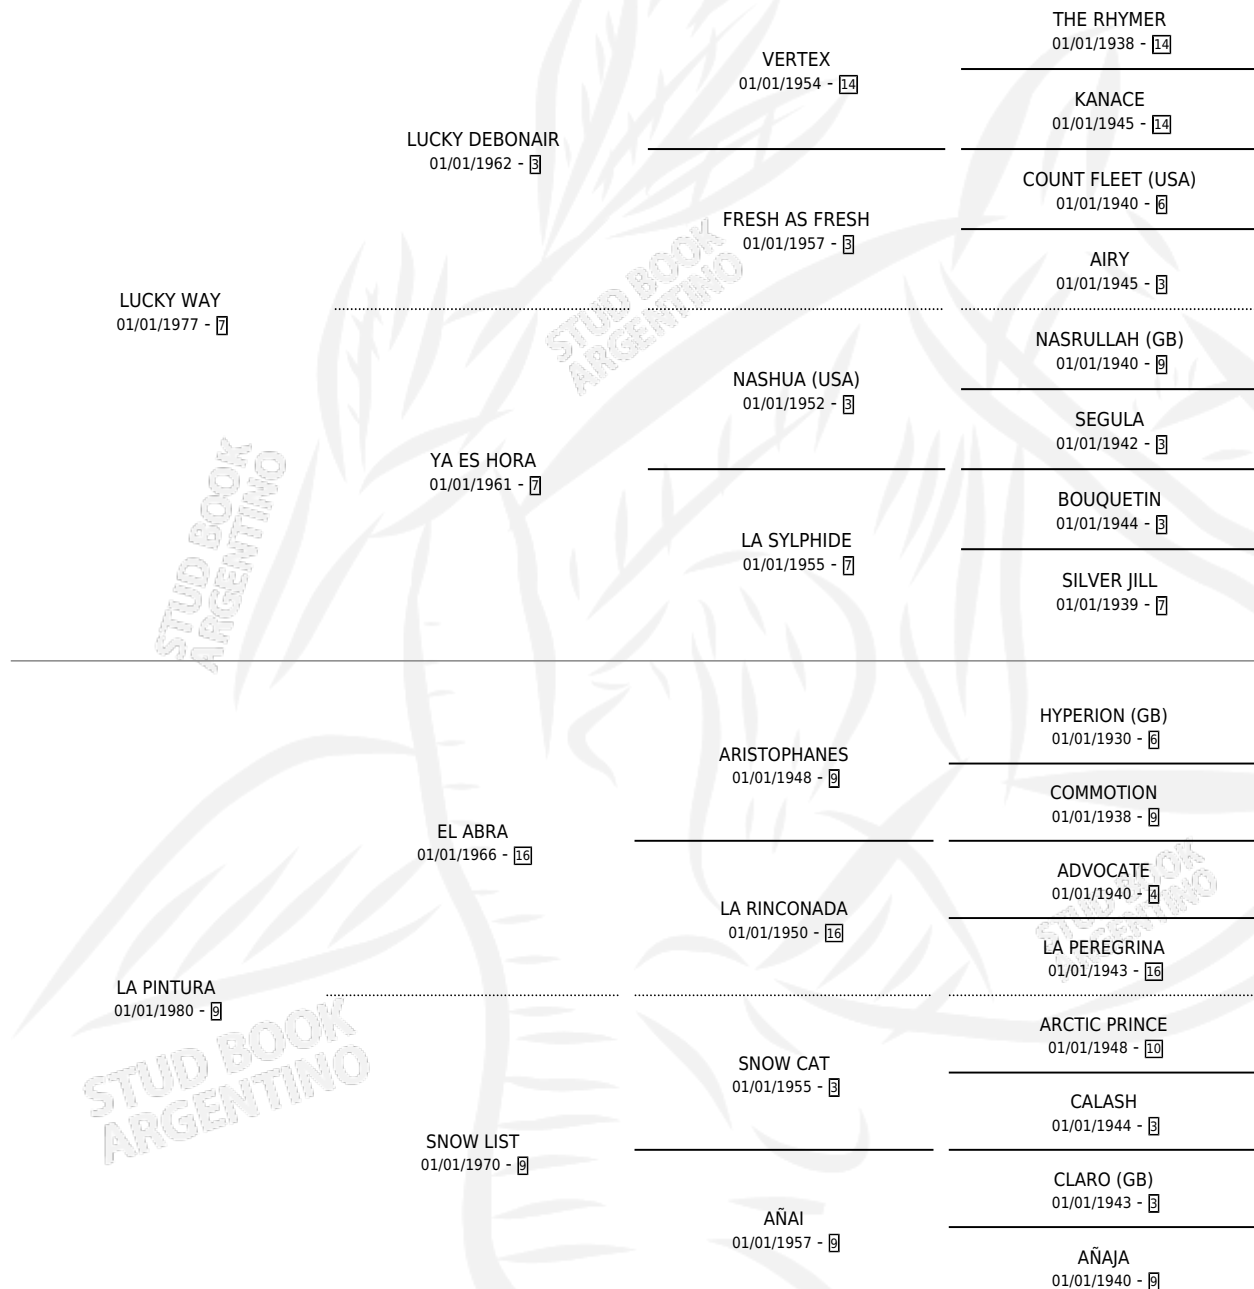

LUCKY ROSE

por LUCKY WAY y LA PINTURA por EL ABRA

Argentina · Hembra · Zaino · SP · 30/10/1985
Familia 9-h · Volumen 32

ESTADO

TIPIFICACIÓN SANGUÍNEA	✓
TIPIFICACIÓN POR ADN	X
PASAPORTE	X
IDENTIFICACIÓN POR MICROCHIP	X
REPRODUCTOR	✓

Lugar de nacimiento: El Malacate

Criador: Sin dato

~

HIJOS

	MACHOS	HEMBRAS
1 NACIERON	0	1
1 CORRIERON	0	1
1 GANARON	0	1
0 GANADORES CL	0 GANADORES GR	0 GANADORES G1

PEDIGREE

CAMPAÑA

Solo carreras oficiales de Argentina