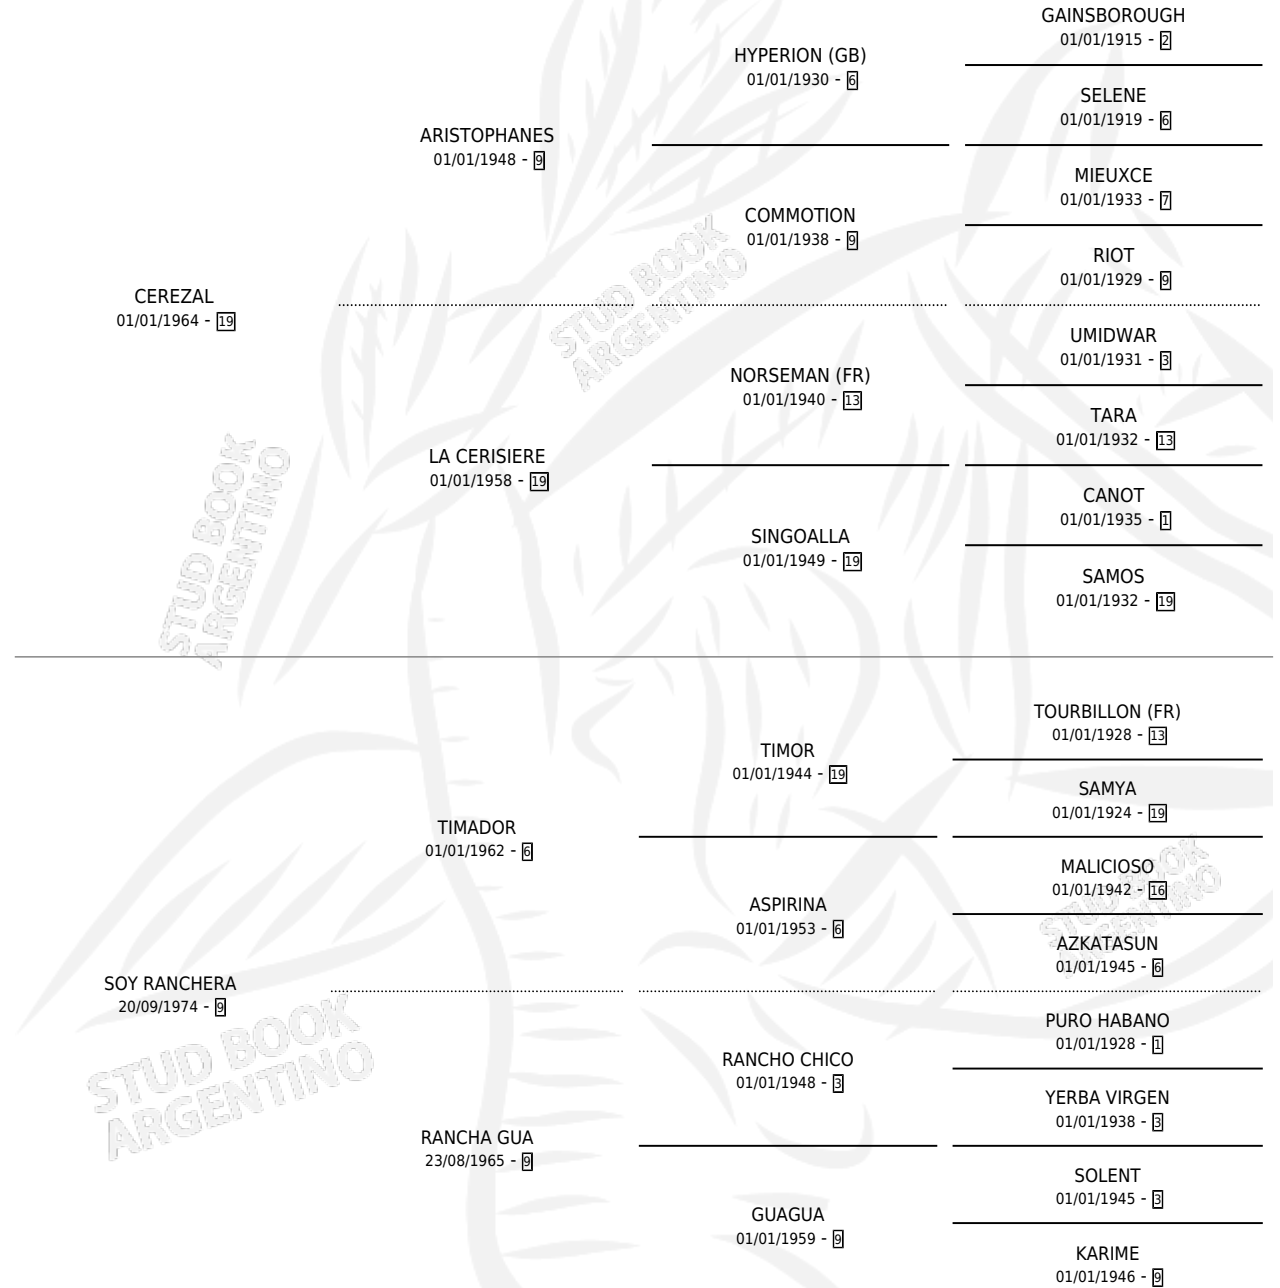

# CEREZA GRANDE

por CEREZAL y SOY RANCHERA por TIMADOR

Argentina · Hembra · Zaino · SP · 05/10/1985  
Familia 9-h · Volumen 32

## ESTADO

TIPIFICACIÓN SANGUÍNEA	X
TIPIFICACIÓN POR ADN	X
PASAPORTE	X
IDENTIFICACIÓN POR MICROCHIP	X
REPRODUCTOR	X

**Lugar de nacimiento:** Don Goyo

**Criador:** Sin dato

## PEDIGREE