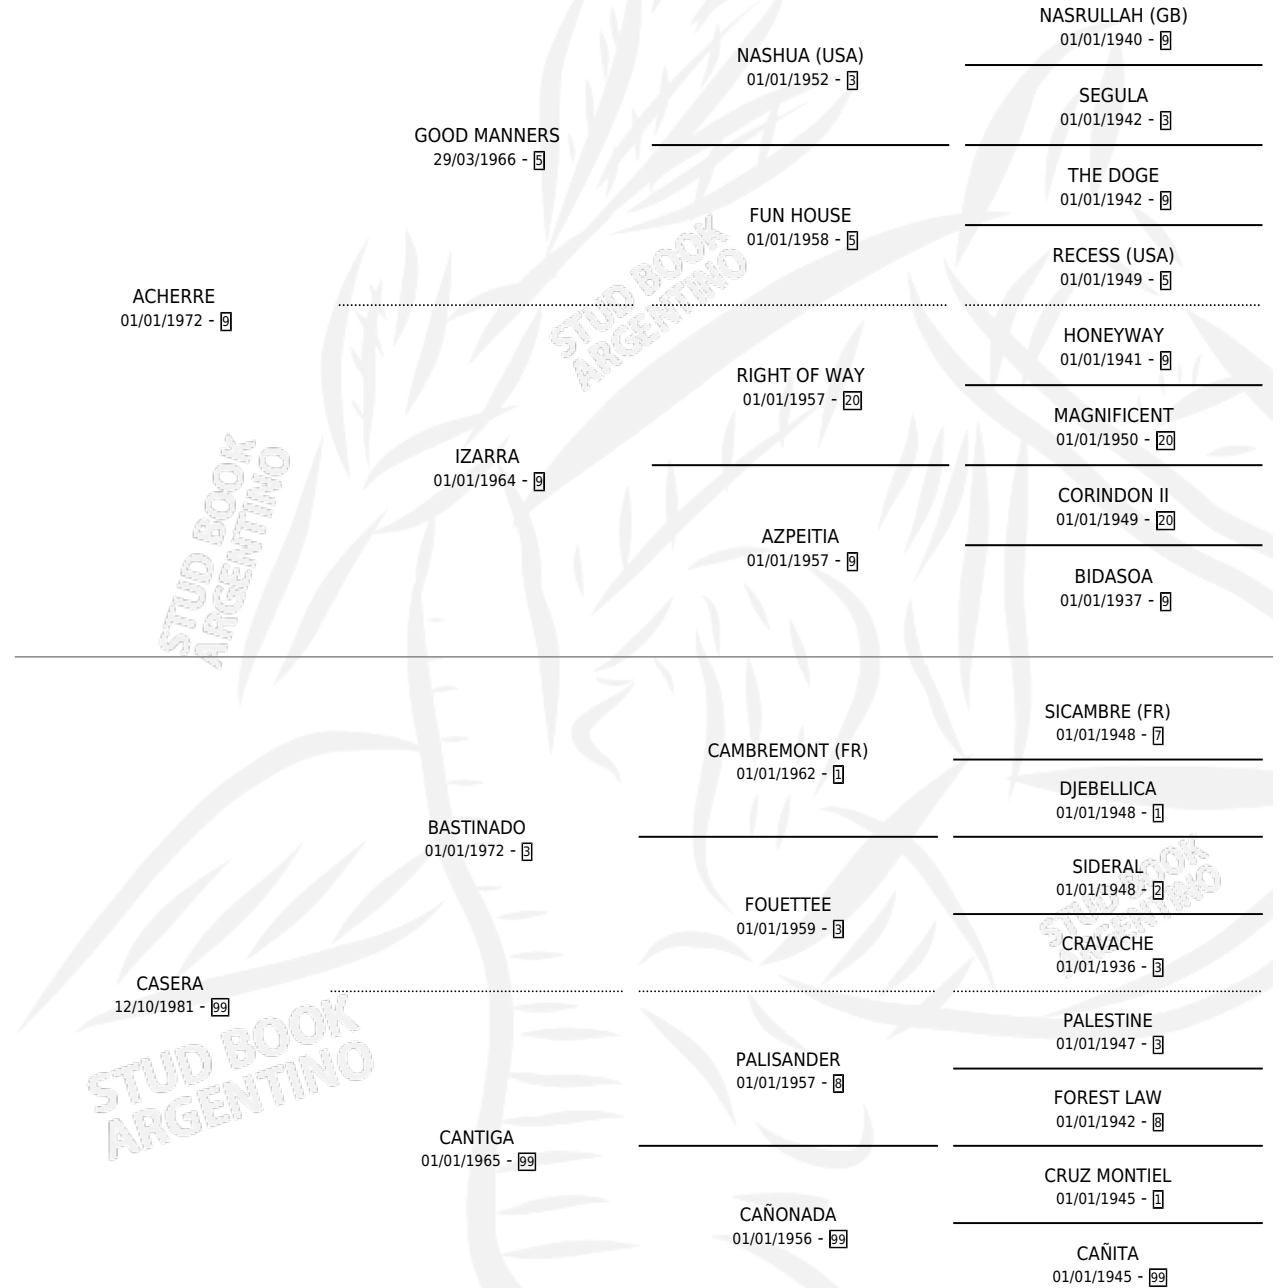

LAURACHE

por **ACHERRE** y **CASERA** por **BASTINADO**

Argentina · Hembra · Alazan · SP · 14/10/1985
Familia 99 · Volumen 32

ESTADO

TIPIFICACIÓN SANGUÍNEA	X
TIPIFICACIÓN POR ADN	X
PASAPORTE	X
IDENTIFICACIÓN POR MICROCHIP	X
REPRODUCTOR	X

Lugar de nacimiento: El Rosillo

Criador: Sin dato

PEDIGREE

LAURACHE

Datos oficiales del Stud Book Argentino

Documento generado el 11/05/2026

studbook.org.ar