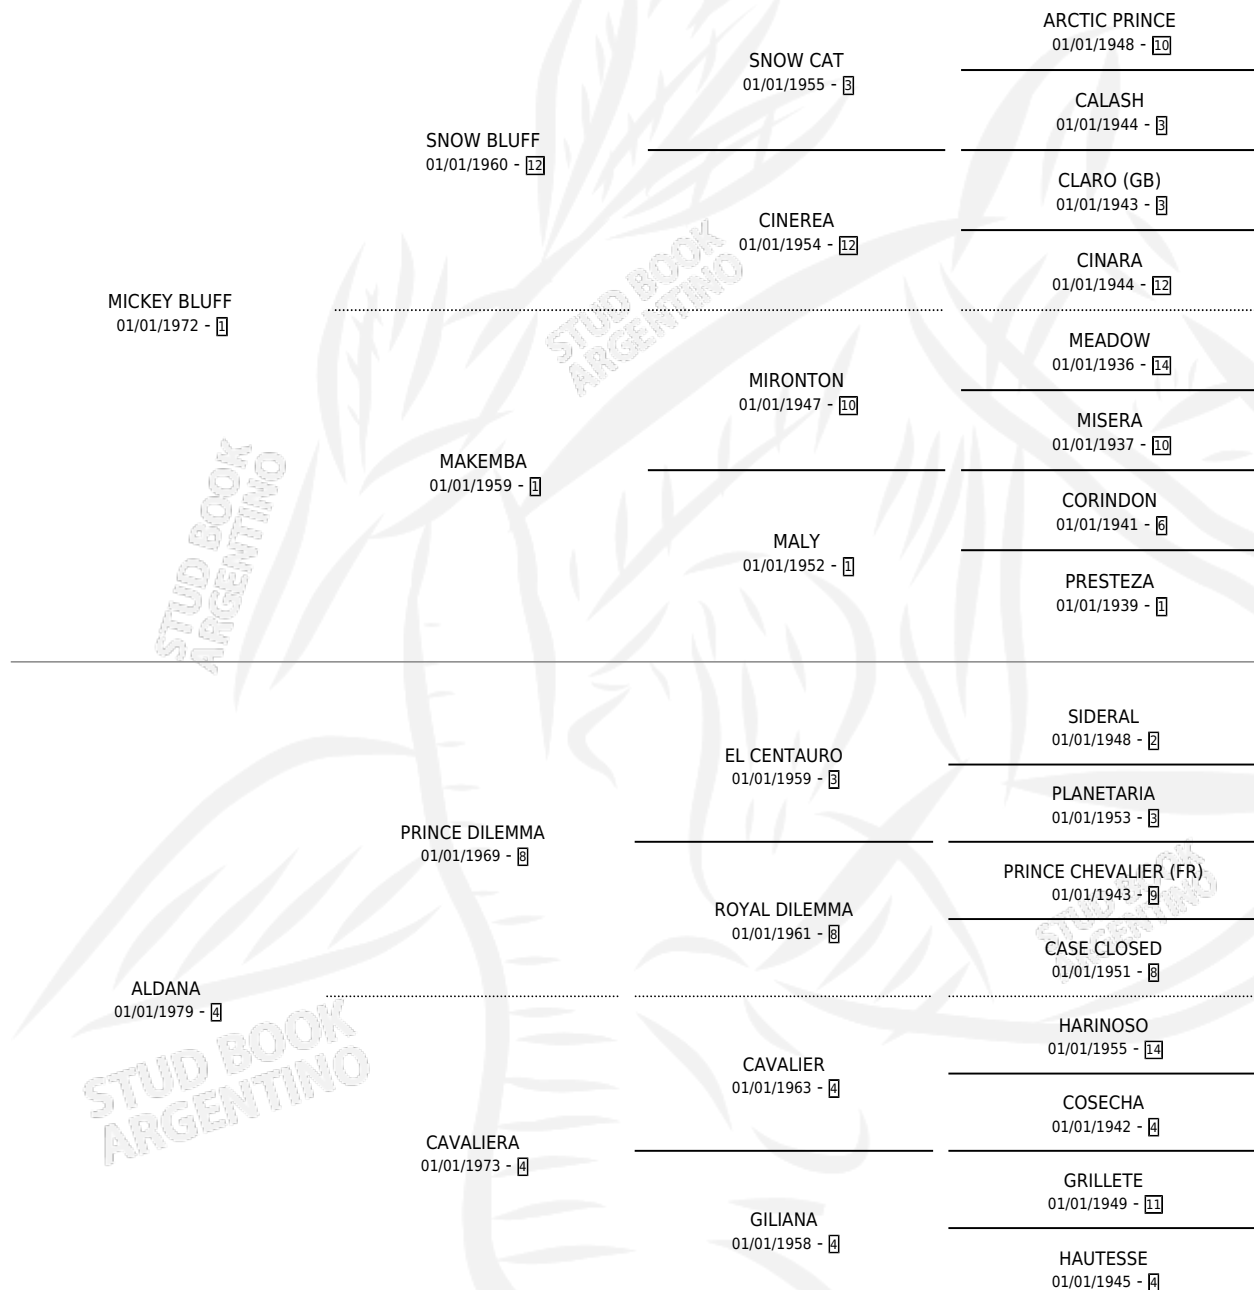

MICKY DANA

por **MICKY BLUFF** y **ALDANA** por **PRINCE DILEMMA**

Argentina · Hembra · Zaino · SP · 24/10/1985
Familia 4-p · Volumen 32

ESTADO

TIPIFICACIÓN SANGUÍNEA	✓
TIPIFICACIÓN POR ADN	✓
PASAPORTE	X
IDENTIFICACIÓN POR MICROCHIP	X
REPRODUCTOR	✓

Lugar de nacimiento: El Rosillo

Criador: Sin dato

~

HIJOS

	MACHOS	HEMBRAS
6 NACIERON	3	3
2 CORRIERON	2	0
1 GANARON	1	0
0 GANADORES CL	0 GANADORES GR	0 GANADORES G1

PEDIGREE

CAMPAÑA

Solo carreras oficiales de Argentina

SERVICIOS

Servicios **13** / Nacimientos **6** / Efectividad **46.15%**

PADRILLO	PRODUCTO	CRIADOR	1ER SERVICIO	ÚLTIMO SERVICIO
LIMIT POINT	∅		29/10/2005	02/11/2005
LIMIT POINT	MILAGROSO POINT (M Z, 18/10/2005)	SIN DATO	28/08/2004	15/10/2004
LIMIT POINT	∅		17/10/2002	21/10/2002
LIMIT POINT	∅		27/09/2001	01/10/2001
LIMIT POINT	∅		17/11/1999	19/11/1999
LIMIT POINT	MIS HARAPOS (M Z, 24/10/1999)	SIN DATO	30/09/1998	10/11/1998
LIMIT POINT	MISIONERA POINT (H Z, 21/09/1998)	SIN DATO	25/09/1997	29/09/1997
CANTINFLAS	∅		15/11/1996	17/11/1996
CANTINFLAS	EL CHICANO (M Z, 06/11/1996)	SIN DATO	07/11/1995	11/11/1995
CANTINFLAS	MILONGUERA VIEJA (H Z, 26/09/1995)	SIN DATO	27/09/1994	19/10/1994
CANTINFLAS	MISS ANGIE (H Z, 18/09/1994)	SIN DATO	17/09/1993	21/09/1993
WAYFARER (USA)	∅		30/09/1992	02/10/1992
WAYFARER (USA)	∅		28/10/1991	28/10/1991