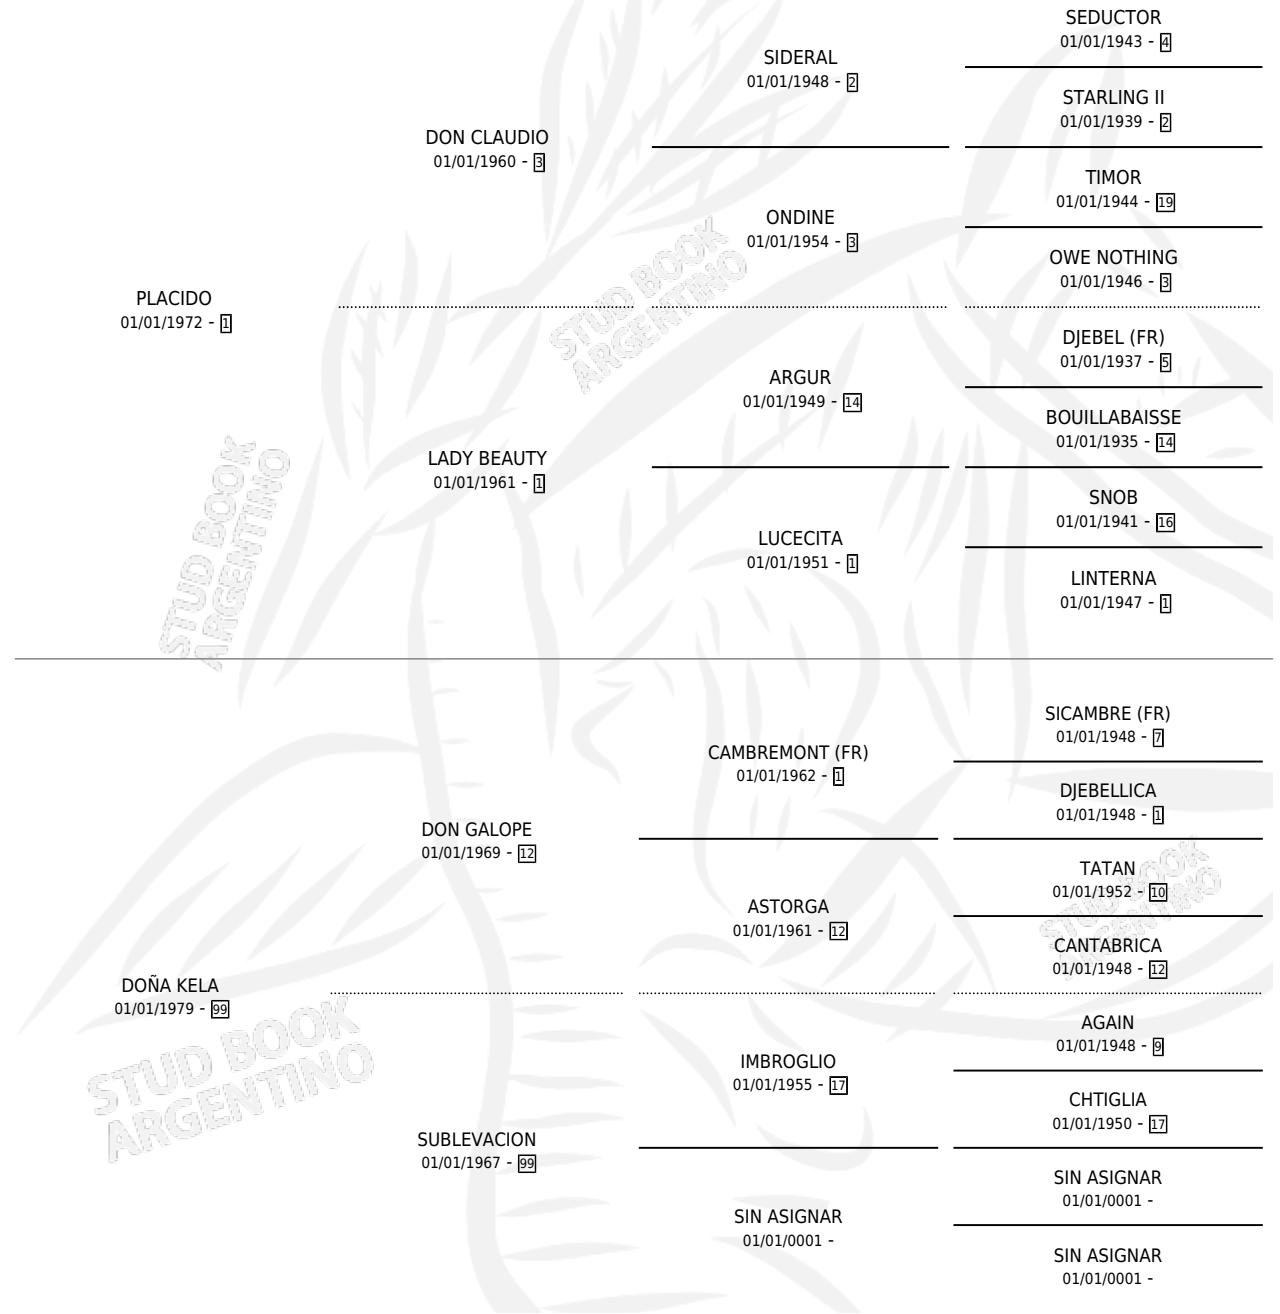

QUE PLATA

por **PLACIDO** y **DOÑA KELA** por **DON GALOPE**

Argentina · Hembra · Alazan · SP · 06/11/1985
Familia 99 · Volumen 32

ESTADO

TIPIFICACIÓN SANGUÍNEA	X
TIPIFICACIÓN POR ADN	X
PASAPORTE	X
IDENTIFICACIÓN POR MICROCHIP	X
REPRODUCTOR	X

Lugar de nacimiento: San Luca

Criador: Sin dato

PEDIGREE

CAMPAÑA

Solo carreras oficiales de Argentina

POR EDAD

EDAD	CC	1°	2°	3°	4°	5°	NP	CLC	CLG	CLCG1	CLGG1	IMPORTE	GANANCIA / CC
4 AÑOS	3	0	1	0	1	1	0	0	0	0	0	\$0	\$0
TOTALES	3	0	1	0	1	1	0	0	0	0	0	\$0	\$0
%		0.0%	33.3%	0.0%	33.3%	33.3%	0.0%	0.0%	0.0%	0.0%	0.0%		

Placés en Villa Maria en 3 carreras disputadas.

POR DISTANCIA

HIPODROMO	CC	1°	2°	3°	4°	5°	NP	CLC	CLG	CLCG1	CLGG1	IMPORTE
VILLA MARIA	2	0	1	0	1	0	0	0	0	0	0	\$0
1000 MTS	1	0	1	0	0	0	0	0	0	0	0	\$0
1200 MTS	1	0	0	0	1	0	0	0	0	0	0	\$0
RIO CUARTO	1	0	0	0	0	1	0	0	0	0	0	\$0
1000 MTS	1	0	0	0	0	1	0	0	0	0	0	\$0