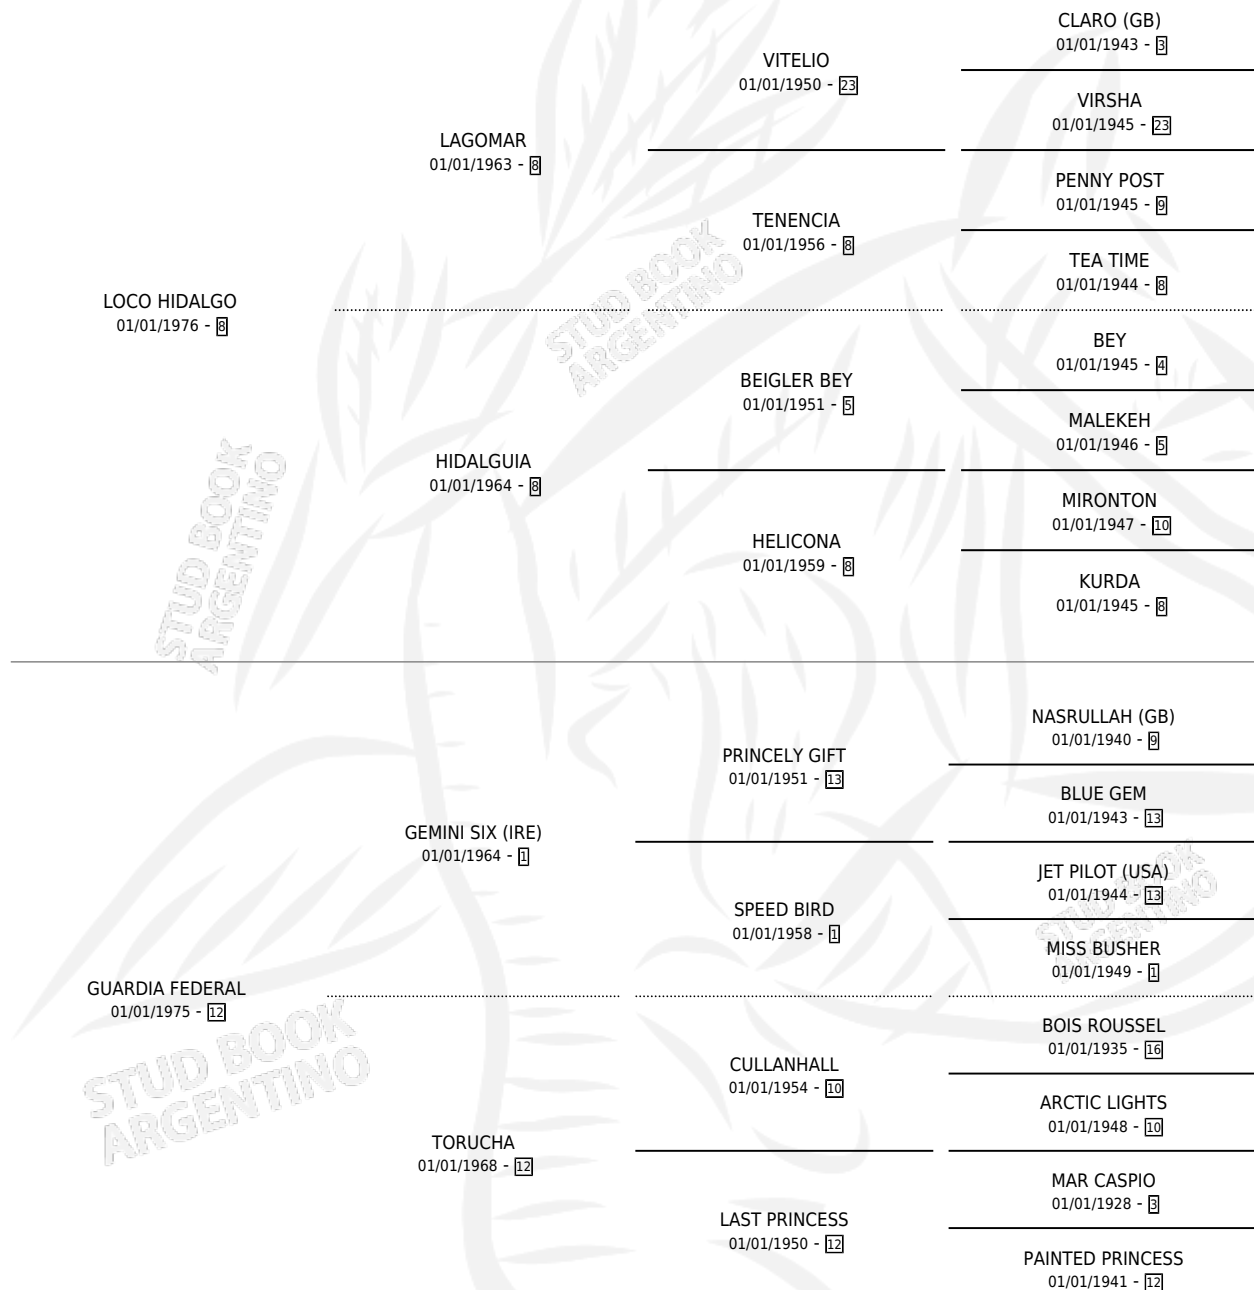

Lugar de nacimiento: Los Castaños

Criador: Sin dato

~

HIJOS

	MACHOS	HEMBRAS
5 NACIERON	2	3
SIN ACTUACIONES		

PEDIGREE

CAMPAÑA

Solo carreras oficiales de Argentina