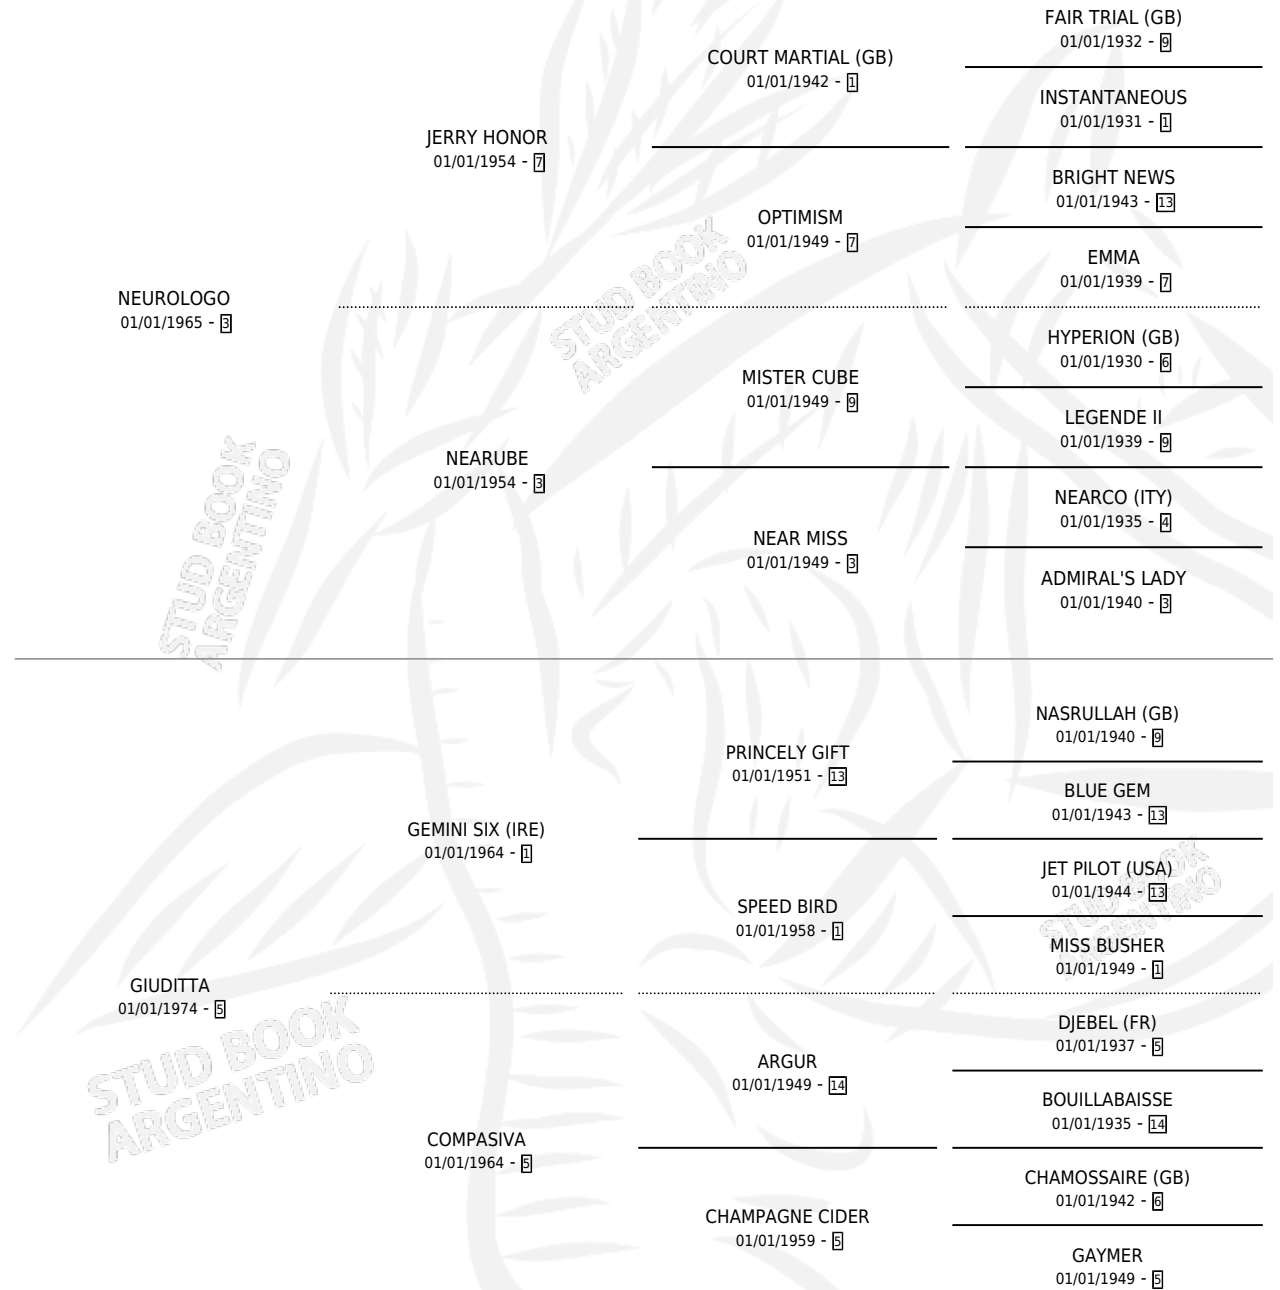

NENA BIEN

por **NEUROLOGO** y **GIUDITTA** por **GEMINI SIX (IRE)**

Argentina · Hembra · Zaino · SP · 22/10/1985
Familia 5-d · Volumen 32

ESTADO

TIPIFICACIÓN SANGUÍNEA	X
TIPIFICACIÓN POR ADN	X
PASAPORTE	X
IDENTIFICACIÓN POR MICROCHIP	X
REPRODUCTOR	X

Lugar de nacimiento: Los Castaños

Criador: Sin dato

PEDIGREE

NENA BIEN

Datos oficiales del Stud Book Argentino

Documento generado el 10/05/2026

studbook.org.ar