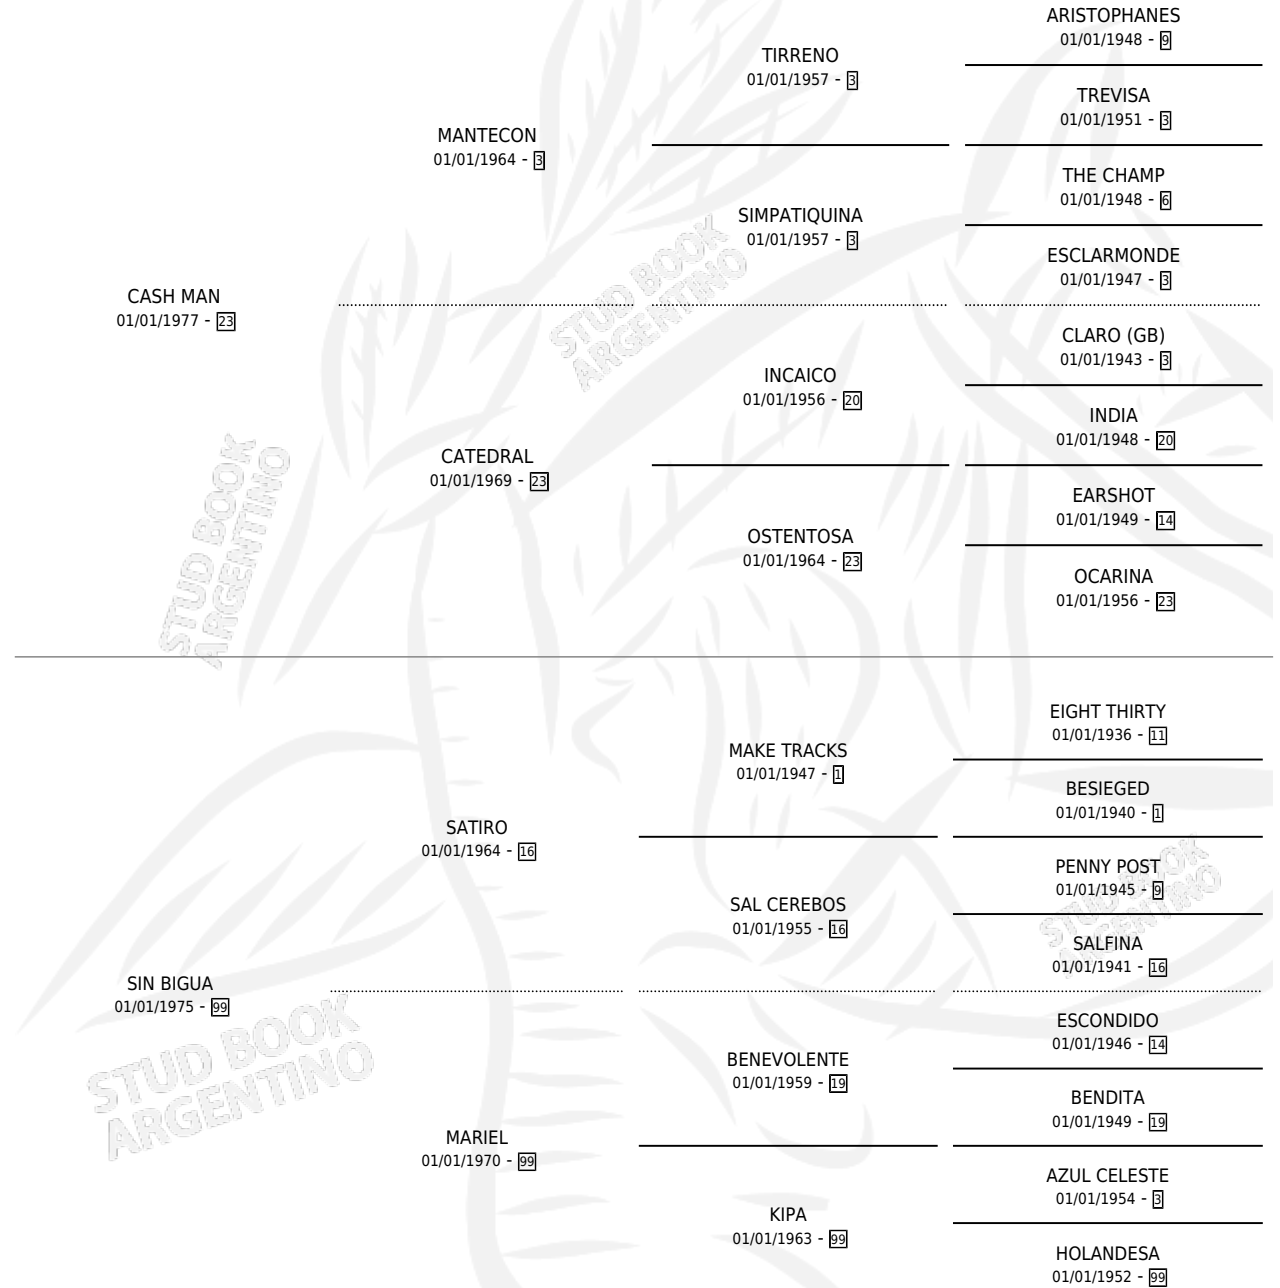

CARTULINA

por CASH MAN y SIN BIGUA por SATIRO

Argentina · Hembra · Alazan · SP · 25/10/1985
Familia 99 · Volumen 32

ESTADO

TIPIFICACIÓN SANGUÍNEA	X
TIPIFICACIÓN POR ADN	X
PASAPORTE	X
IDENTIFICACIÓN POR MICROCHIP	X
REPRODUCTOR	X

Lugar de nacimiento: Campo particular

Criador: Asociacion Cooperativa De Criadores De Caballos De Carrera

PEDIGREE

CARTULINA

Datos oficiales del Stud Book Argentino

Documento generado el 11/06/2026

studbook.org.ar