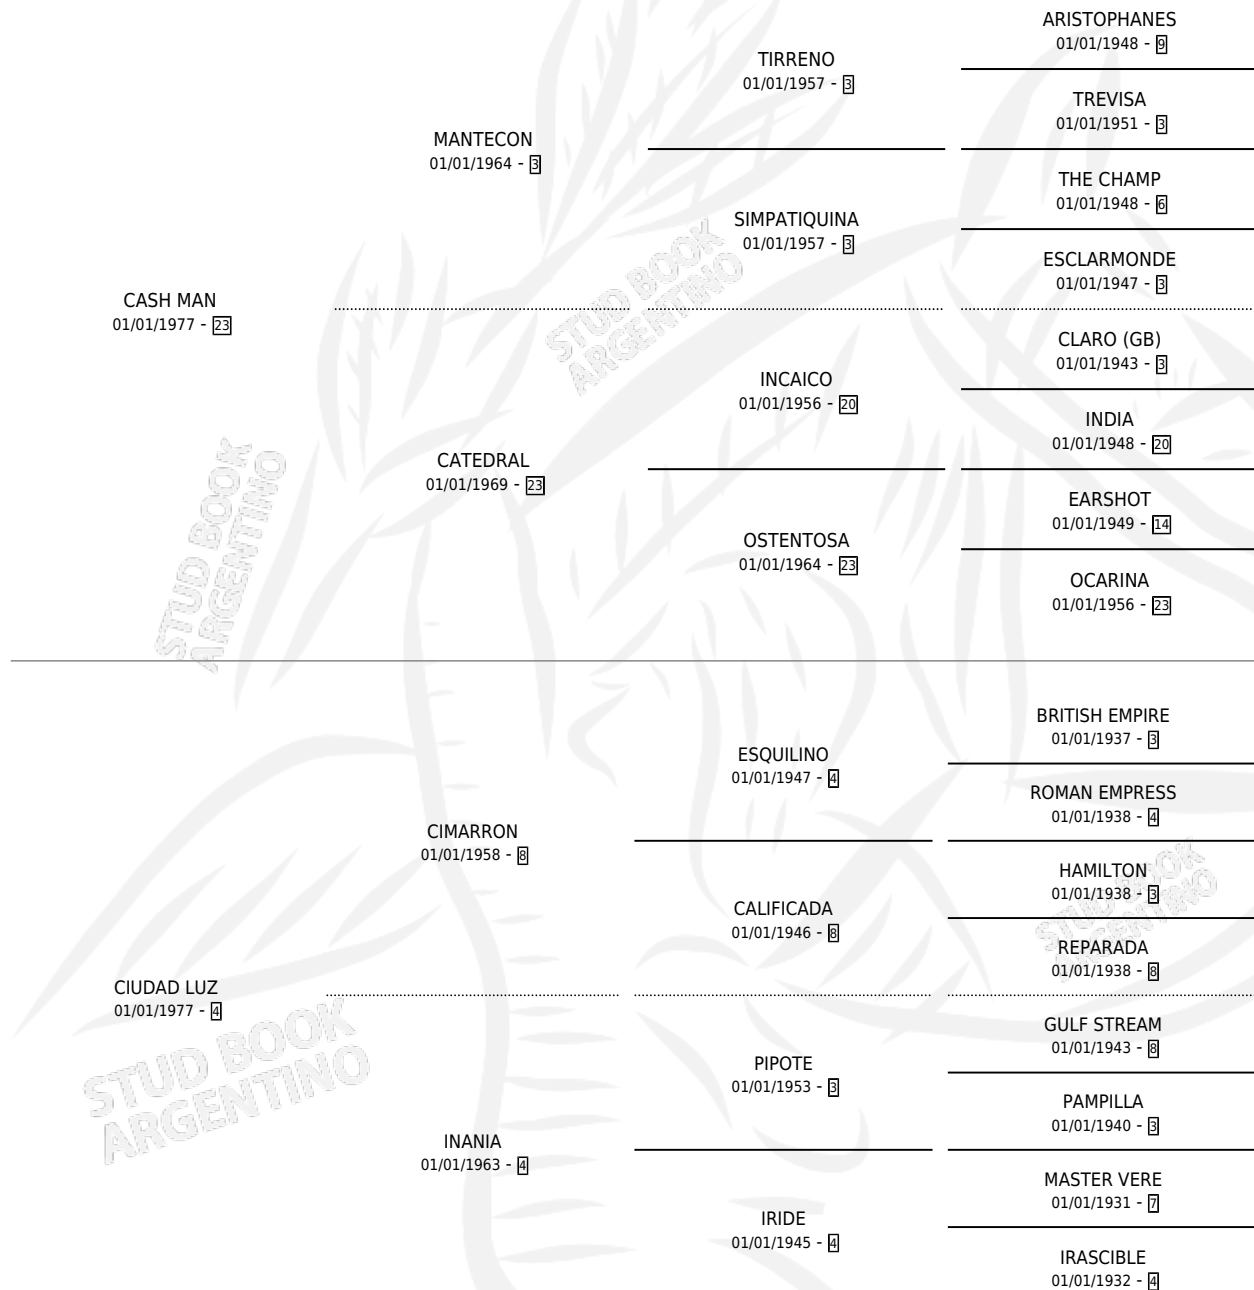

CATY

por CASH MAN y CIUDAD LUZ por CIMARRON

Argentina · Hembra · Zaino · SP · 25/10/1985
Familia 4-b · Volumen 32

ESTADO

TIPIFICACIÓN SANGUÍNEA	X
TIPIFICACIÓN POR ADN	X
PASAPORTE	X
IDENTIFICACIÓN POR MICROCHIP	X
REPRODUCTOR	X

Lugar de nacimiento: Campo particular

Criador: El Gran Secreto

PEDIGREE

CATY

Datos oficiales del Stud Book Argentino

Documento generado el 04/05/2026

studbook.org.ar